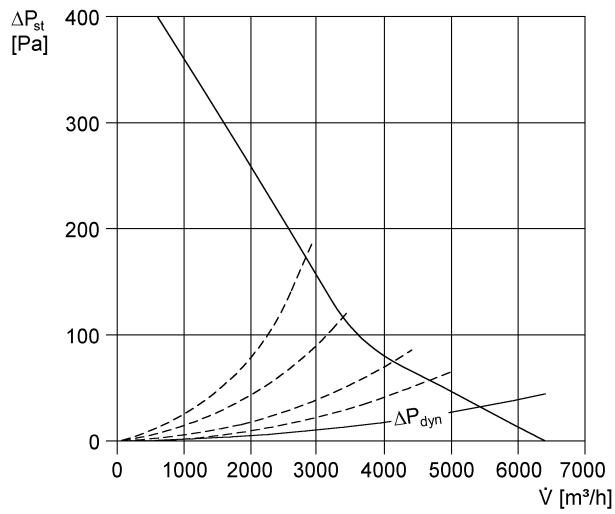

DZD 50/4 A-Ex

Характеристика