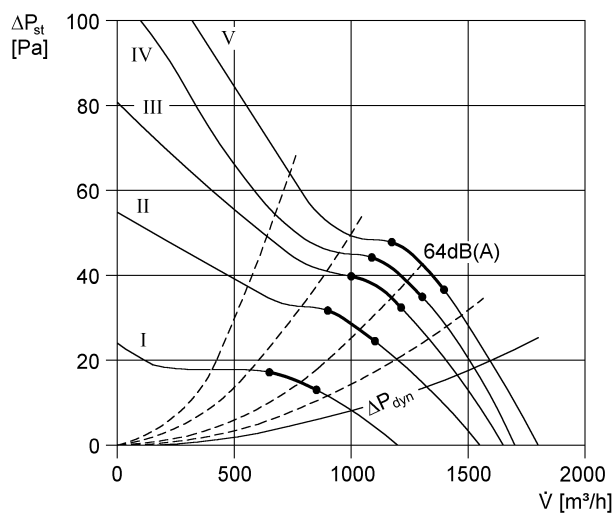

DZR 30/4 B

Характеристика