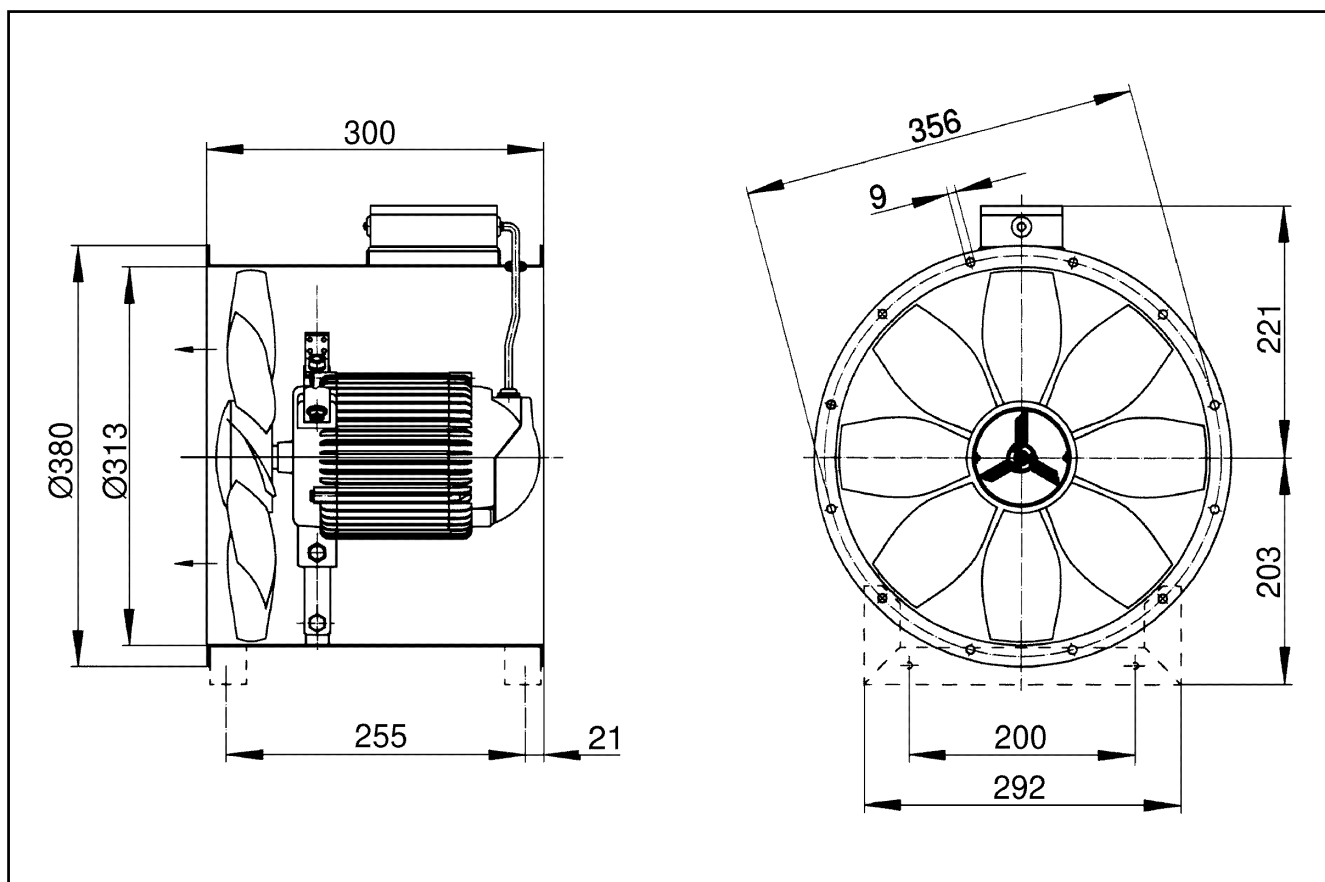

Габаритный чертеж [mm]

Количество фланцевых отверстий: 8