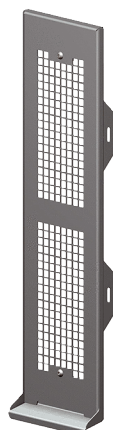

Duo AE

Краткая информация

Крышка — необходимая принадлежность к элементу для откосов Duo LE для монтажа на оконный откос

Номер артикула 0093.0088

Технические данные

Объемный расход	60 м³/ч
Материал	Высококачественная сталь
Цвет	Нержавеющая сталь, сатинированная
Вес	0,56 kg
Масса с упаковкой	0,69 kg
Ширина	100 mm
Высота	394 mm
Глубина	77 mm
Ширина с упаковкой	130 mm
Высота с упаковкой	423 mm
Глубина с упаковкой	100 mm
Упаковочный комплект	1 штук
Ассортимент	К
GTIN (EAN)	4012799930884

Габаритный чертеж [mm]