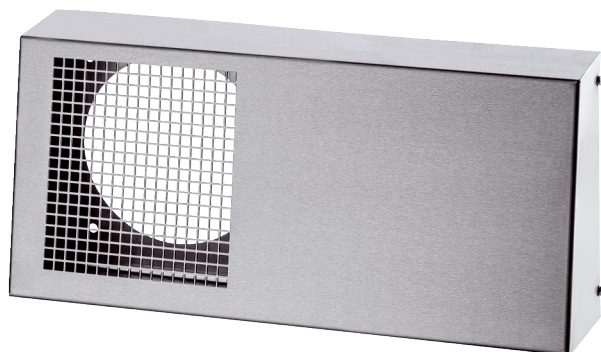

## Duo KWS E

## Краткая информация

Внешняя крышка из нержавеющей стали с разделением воздухопровода наружного и удаляемого воздуха. Выброс впереди, всасывание снизу. Цвет: нержавеющая сталь, сатинированная

Номер артикула

## Технические данные

Место установки	Наружная стена
Вид монтажа	Настенный монтаж
Материал	Высококачественная сталь
Цвет	Нержавеющая сталь, сатинированная
Вес	1,5 kg
Масса с упаковкой	1,77 kg
Диаметр присоединений	125 mm
Ширина	378 mm
Высота	179 mm
Глубина	93 mm
Ширина с упаковкой	405 mm
Высота с упаковкой	255 mm
Глубина с упаковкой	160 mm
Упаковочный комплект	1 штук
Ассортимент	К
GTIN (EAN)	401279990949