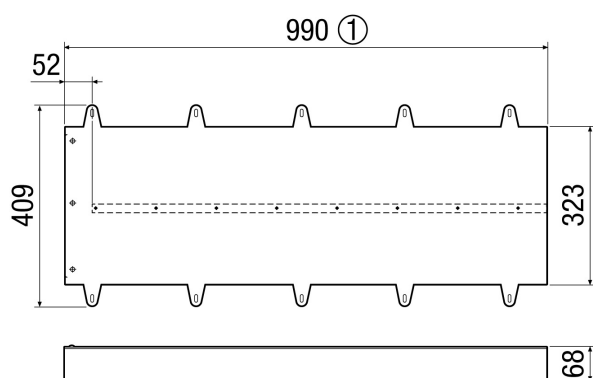

Duo LEV

Краткая информация

Удлинитель элемента для откосов — опциональная принадлежность к элементу для откосов Duo LE для монтажа на оконный откос

Номер артикула 0093.0089

Технические данные

Объёмный расход	60 m³/h
Материал	Алюминий / нержавеющая сталь
Цвет	Алюминий без лакокрасочного покрытия
Вес	2,42 kg
Масса с упаковкой	3,11 kg
Ширина	1.000 mm
Высота	410 mm
Глубина	64 mm
Ширина с упаковкой	1.010 mm
Высота с упаковкой	455 mm
Глубина с упаковкой	110 mm
Упаковочный комплект	1 штук
Ассортимент	К
GTIN (EAN)	4012799930891

Габаритный чертеж [mm]

① Verlängerung kürzbar