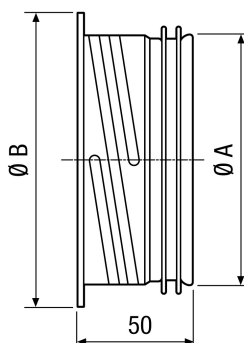

EVR-D 12

Краткая информация

Встраиваемая рамка с уплотнением для металлического тарельчатого клапана TFA 12 или TFZ 12

Номер артикула

0092.0494

Технические данные

Направление воздуха	Приточная и вытяжная вентиляция
Материал	Листовая сталь, оцинкованная
Цвет	оцинкован
Вес	0,1 kg
Масса с упаковкой	0,12 kg
Подходит для номинального диаметра	125 mm
Ширина	150 mm
Высота	150 mm
Глубина	50 mm
Ширина с упаковкой	150 mm
Высота с упаковкой	150 mm
Глубина с упаковкой	50 mm
Упаковочный комплект	1 штук
Ассортимент	C
GTIN (EAN)	4012799924944

Габаритный чертеж [mm]

A	B
125	150

ИЗДЕЛИЕ ТЕХНИЧЕСКИЙ ПАСПОРТ

EBR-D 12