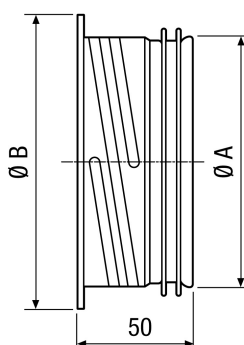

## Технические данные

Направление воздуха	Приточная и вытяжная вентиляция
Материал	Листовая сталь, оцинкованная
Цвет	оцинкован
Вес	0,1 kg
Масса с упаковкой	0,1 kg
Подходит для номинального диаметра	150 mm
Ширина	175 mm
Высота	175 mm
Глубина	50 mm
Ширина с упаковкой	175 mm
Высота с упаковкой	175 mm
Глубина с упаковкой	50 mm
Упаковочный комплект	1 штук
Ассортимент	С
GTIN (EAN)	4012799924951

## Габаритный чертеж [mm]

A	B
150	175

ИЗДЕЛИЕ ТЕХНИЧЕСКИЙ ПАСПОРТ

EBR 15