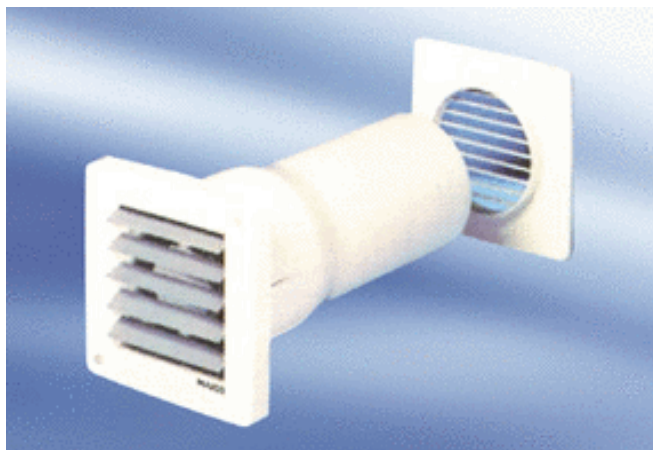

ECA 10-5 VZ

Краткая информация

Внутрстенный вентилятор для ванных и туалетов, со стенной втулкой, стационарной наружной решеткой и электрически управляемой лицевой заслонкой, исполнение с таймером с замедлением

Примеры применения

Ванная, Туалет, Кладовая, Кладовая, Подвал

Номер артикула

080022

Технические данные

Исполнение	Таймер с замедлением
Объёмный расход	150 m³/h
Скорость вращения	2.600 1/min
Вид напряжения	Однофазный ток
Напряжение питания	230 V
Потребляемая мощность	18 W
I _{макс}	0,13 A
Степень защиты	IP 44
Место установки	Стена / Потолок
Позиция	произвольно
Материал	Пластмасса
Цвет	обычный белый - типа RAL 9016
С встроенным роликом для изменения направления	–
Упаковочный комплект	1 штук