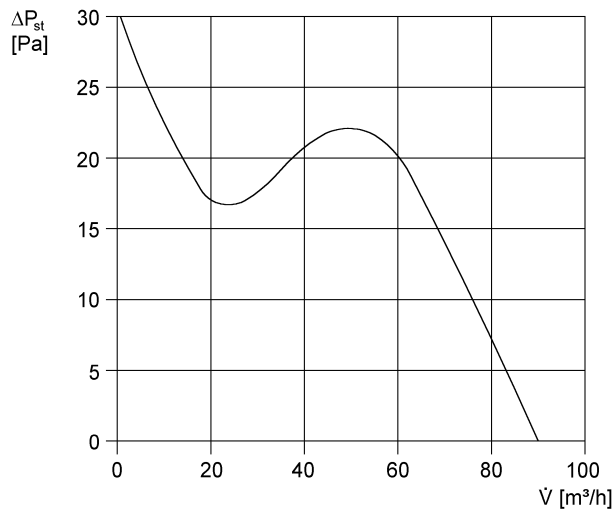

ECA 100

Краткая информация

Вентилятор для небольших помещений со стационарной внутренней решёткой, DN 100, стандартное исполнение

Примеры применения

Ванная, Туалет, Кладовая, Кладовая, Подвал

Номер артикула

0084.0000

Технические данные

Исполнение	Стандартное исполнение
Объёмный расход	90 m ³ /h
Скорость вращения	2.650 1/min
Регулируемая скорость вращения	✓
Вид напряжения	Однофазный ток
Напряжение питания	230 V
Сетевая частота	50 Hz / 60 Hz
Потребляемая мощность	13 W
I _{макс}	0,1 A
Степень защиты	IP 45
Подключение к сети	3 x 1,5 мм ²
Место установки	Стена
Вид монтажа	Настенный монтаж
Позиция	произвольно
Материал	Пластмасса
Цвет	обычный белый - типа RAL 9016
Вес	0,763
Масса с упаковкой	0,73 kg
Номинальный диаметр	100 mm
Ширина с упаковкой	155 mm
Высота с упаковкой	120 mm
Глубина с упаковкой	155 mm
Уровень звукового давления	33 dB(A) (Расстояние 3 м, предпосылки свободного пространства)
Упаковочный комплект	1 штук
Ассортимент	A
GTIN (EAN)	4012799840008

ECA 100

Характеристика

U = 230 В или 24 В
 f = 50 Гц
 n = 2650 мин⁻¹

Габаритный чертеж [мм]

① Кабельный ввод

ИЗДЕЛИЕ ТЕХНИЧЕСКИЙ ПАСПОРТ

ECA 100