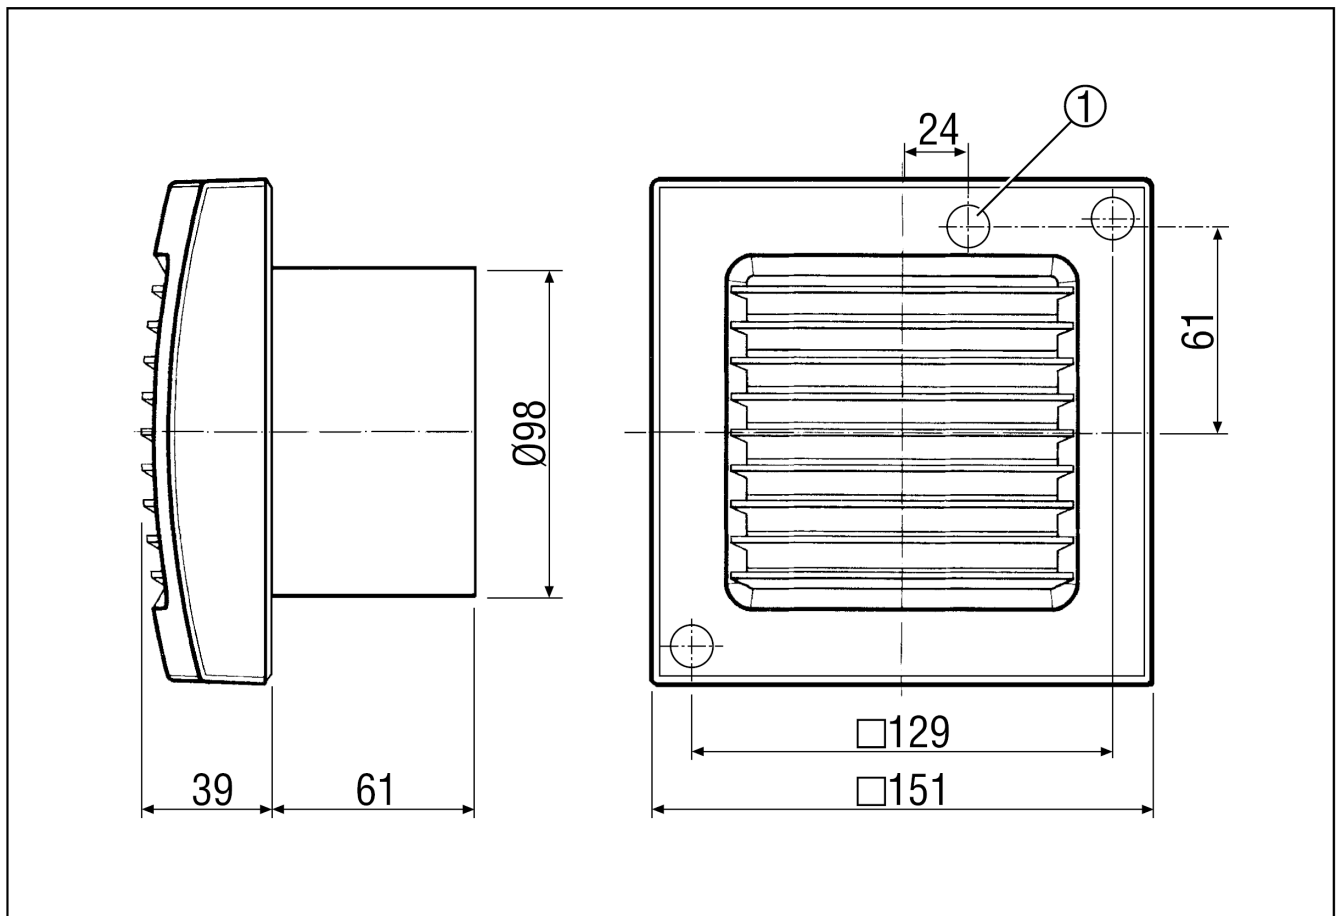

ECA 100

Краткая информация

Вентилятор для небольших помещений со стационарной внутренней решёткой, DN 100, стандартное исполнение

Примеры применения

Ванная, Туалет, Кладовая, Кладовая, Подвал

Номер артикула

0084.0000

Технические данные

Исполнение	Стандартное исполнение
Объёмный расход	90 m ³ /h
Скорость вращения	2.650 1/min
Регулируемая скорость вращения	✓
Вид напряжения	Однофазный ток
Напряжение питания	230 V
Сетевая частота	50 Hz / 60 Hz
Потребляемая мощность	13 W
I _{макс}	0,1 A
Степень защиты	IP 45
Подключение к сети	3 x 1,5 мм ²
Место установки	Стена
Вид монтажа	Настенный монтаж
Позиция	произвольно
Материал	Пластмасса
Цвет	обычный белый - типа RAL 9016
Вес	0,763
Масса с упаковкой	0,73 kg
Номинальный диаметр	100 mm
Ширина с упаковкой	155 mm
Высота с упаковкой	120 mm
Глубина с упаковкой	155 mm
Уровень звукового давления	33 dB(A) (Расстояние 3 м, предпосылки свободного пространства)
Упаковочный комплект	1 штук
Ассортимент	A
GTIN (EAN)	4012799840008

ECA 100

Характеристика

U = 230 В или 24 В
 f = 50 Гц
 n = 2650 мин⁻¹

Габаритный чертеж [мм]

① Кабельный ввод

ИЗДЕЛИЕ ТЕХНИЧЕСКИЙ ПАСПОРТ

ECA 100