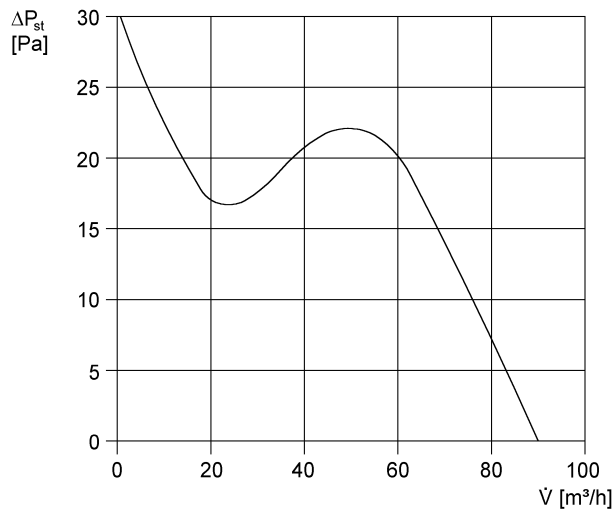

ECA 100 24 V

Краткая информация

со стационарной внутренней решёткой для безопасного низкого напряжения

Примеры применения

Ванная, Туалет, Кладовая, Кладовая, Подвал

Номер артикула

0084.0018

Технические данные

Исполнение	Безопасное низкое напряжение
Объёмный расход	90 м³/ч
Скорость вращения	2.650 1/min
Регулируемая скорость вращения	–
Вид напряжения	Однофазный ток
Напряжение питания	24 V
Сетевая частота	50 Hz / 60 Hz
Потребляемая мощность	13 W
I _{макс}	0,9 A
Степень защиты	IP 45
Подключение к сети	3 x 1,5 мм²
Место установки	Стена
Вид монтажа	Настенный монтаж
Позиция	произвольно
Материал	Пластмасса
Цвет	обычный белый - типа RAL 9016
Вес	0,763
Масса с упаковкой	0,73 kg
Номинальный диаметр	100 mm
Ширина с упаковкой	155 mm
Высота с упаковкой	120 mm
Глубина с упаковкой	155 mm
Уровень звукового давления	33 dB(A) (Расстояние 3 м, предпосылки свободного пространства)
Упаковочный комплект	1 штук
Ассортимент	A
GTIN (EAN)	4012799840183

ECA 100 24 V

Характеристика

U = 230 В или 24 В
 f = 50 Гц
 n = 2650 мин⁻¹

Габаритный чертеж [мм]

① Кабельный ввод

ИЗДЕЛИЕ ТЕХНИЧЕСКИЙ ПАСПОРТ

ECA 100 24 V