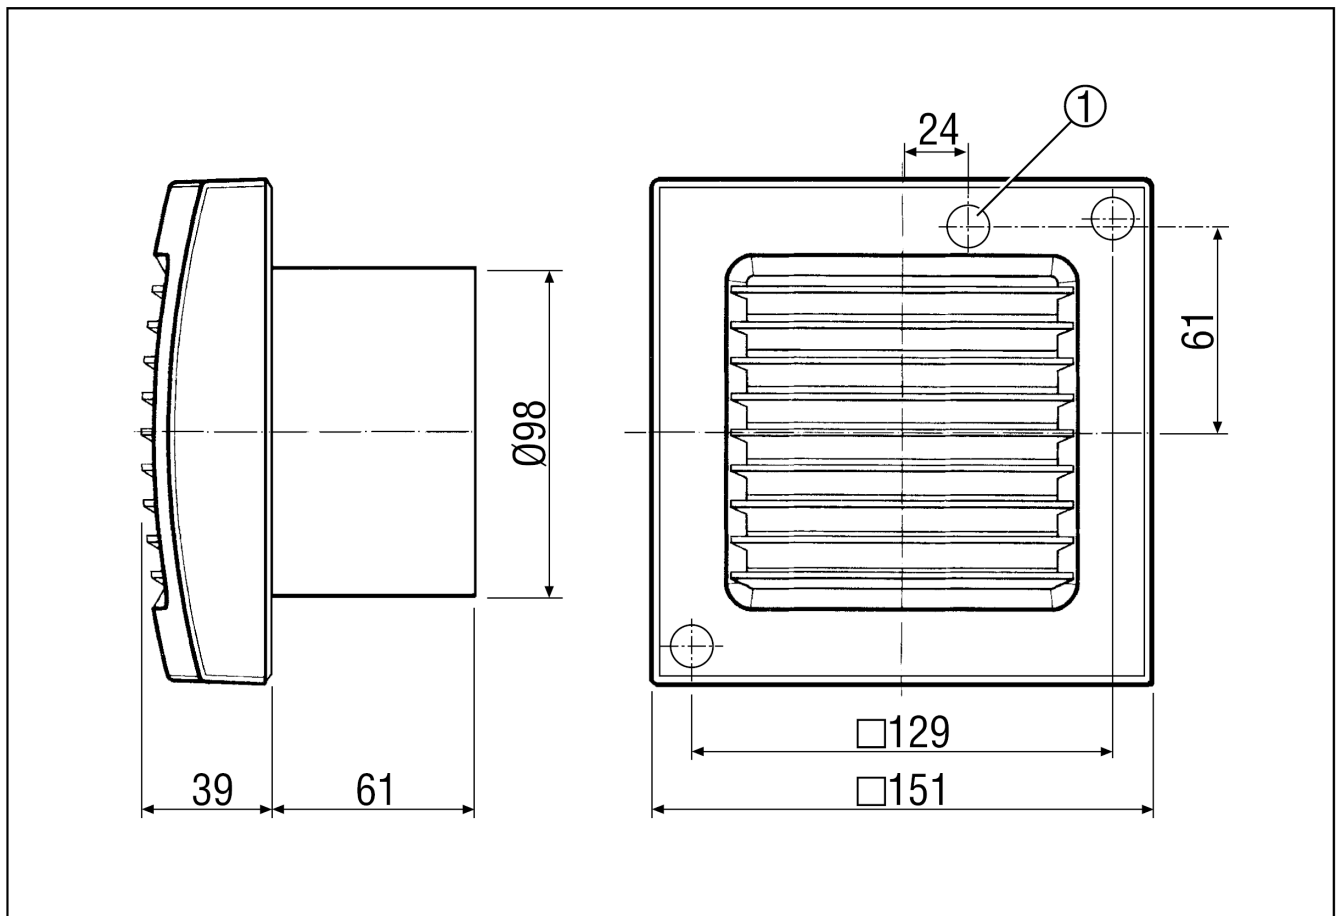

ECA 100 24 V

Краткая информация

со стационарной внутренней решёткой для безопасного низкого напряжения

Примеры применения

Ванная, Туалет, Кладовая, Кладовая, Подвал

Номер артикула

0084.0018

Технические данные

Исполнение	Безопасное низкое напряжение
Объёмный расход	90 м³/ч
Скорость вращения	2.650 1/min
Регулируемая скорость вращения	–
Вид напряжения	Однофазный ток
Напряжение питания	24 V
Сетевая частота	50 Hz / 60 Hz
Потребляемая мощность	13 W
I _{макс}	0,9 A
Степень защиты	IP 45
Подключение к сети	3 x 1,5 мм²
Место установки	Стена
Вид монтажа	Настенный монтаж
Позиция	произвольно
Материал	Пластмасса
Цвет	обычный белый - типа RAL 9016
Вес	0,763
Масса с упаковкой	0,73 kg
Номинальный диаметр	100 mm
Ширина с упаковкой	155 mm
Высота с упаковкой	120 mm
Глубина с упаковкой	155 mm
Уровень звукового давления	33 dB(A) (Расстояние 3 м, предпосылки свободного пространства)
Упаковочный комплект	1 штук
Ассортимент	A
GTIN (EAN)	4012799840183

ECA 100 24 V

Характеристика

U = 230 В или 24 В
 f = 50 Гц
 n = 2650 мин⁻¹

Габаритный чертеж [мм]

① Кабельный ввод

ИЗДЕЛИЕ ТЕХНИЧЕСКИЙ ПАСПОРТ

ECA 100 24 V