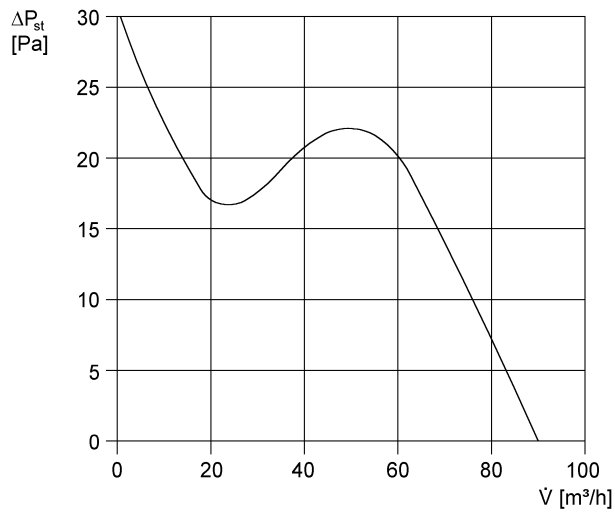

ECA 100 I

Краткая информация

со стационарной внутренней решёткой и интервальным выключателем

Примеры применения

Ванная, Туалет, Кладовая, Кладовая, Подвал

Номер артикула

0084.0038

Технические данные

| | |
|--------------------------------|--|
| Исполнение | Интервальный выключатель |
| Объёмный расход | 90 m ³ /h |
| Скорость вращения | 2.650 1/min |
| Регулируемая скорость вращения | – |
| Вид напряжения | Однофазный ток |
| Напряжение питания | 230 V |
| Сетевая частота | 50 Hz / 60 Hz |
| Потребляемая мощность | 13 W |
| I _{макс} | 0,1 A |
| Степень защиты | IP 45 |
| Подключение к сети | 5 x 1,5 мм ² |
| Место установки | Стена |
| Вид монтажа | Настенный монтаж |
| Позиция | произвольно |
| Материал | Пластмасса |
| Цвет | обычный белый - типа RAL 9016 |
| Вес | 0,62 |
| Масса с упаковкой | 0,74 kg |
| Номинальный диаметр | 100 mm |
| Ширина с упаковкой | 155 mm |
| Высота с упаковкой | 120 mm |
| Глубина с упаковкой | 155 mm |
| Уровень звукового давления | 33 dB(A) (Расстояние 3 м, предпосылки свободного пространства) |
| Упаковочный комплект | 1 штук |
| Ассортимент | A |
| GTIN (EAN) | 4012799840381 |

ECA 100 I

Характеристика

U = 230 В или 24 В
 f = 50 Гц
 n = 2650 мин⁻¹

Габаритный чертеж [мм]

① Кабельный ввод

ИЗДЕЛИЕ ТЕХНИЧЕСКИЙ ПАСПОРТ

ЕСА 100 I