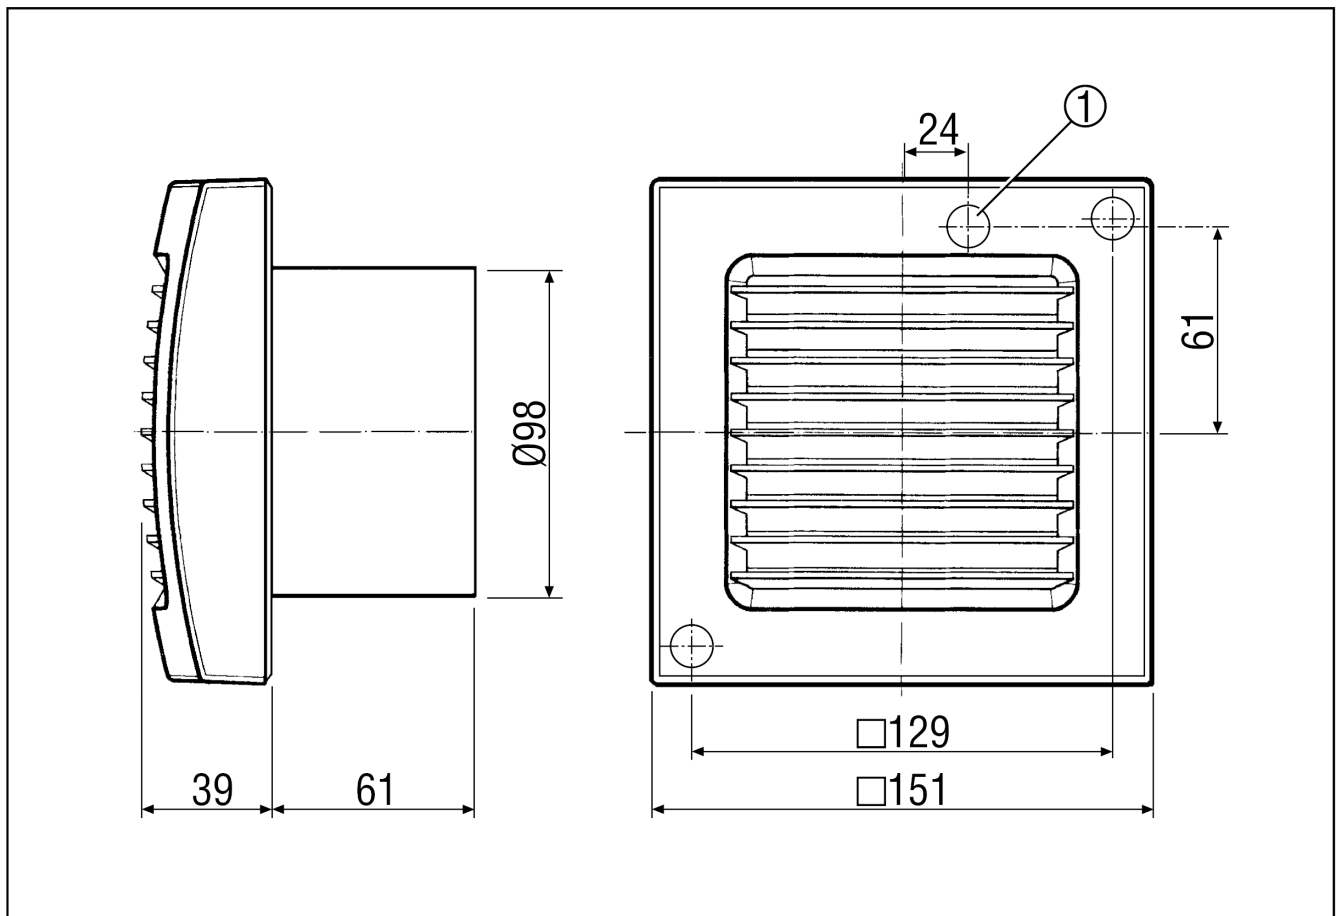

ECA 100 I

Краткая информация

со стационарной внутренней решёткой и интервальным выключателем

Примеры применения

Ванная, Туалет, Кладовая, Кладовая, Подвал

Номер артикула

0084.0038

Технические данные

| | |
|--------------------------------|--|
| Исполнение | Интервальный выключатель |
| Объёмный расход | 90 m ³ /h |
| Скорость вращения | 2.650 1/min |
| Регулируемая скорость вращения | – |
| Вид напряжения | Однофазный ток |
| Напряжение питания | 230 V |
| Сетевая частота | 50 Hz / 60 Hz |
| Потребляемая мощность | 13 W |
| I _{макс} | 0,1 A |
| Степень защиты | IP 45 |
| Подключение к сети | 5 x 1,5 мм ² |
| Место установки | Стена |
| Вид монтажа | Настенный монтаж |
| Позиция | произвольно |
| Материал | Пластмасса |
| Цвет | обычный белый - типа RAL 9016 |
| Вес | 0,62 |
| Масса с упаковкой | 0,74 kg |
| Номинальный диаметр | 100 mm |
| Ширина с упаковкой | 155 mm |
| Высота с упаковкой | 120 mm |
| Глубина с упаковкой | 155 mm |
| Уровень звукового давления | 33 dB(A) (Расстояние 3 м, предпосылки свободного пространства) |
| Упаковочный комплект | 1 штук |
| Ассортимент | A |
| GTIN (EAN) | 4012799840381 |

ECA 100 I

Характеристика

U = 230 В или 24 В
 f = 50 Гц
 n = 2650 мин⁻¹

Габаритный чертеж [мм]

① Кабельный ввод

ИЗДЕЛИЕ ТЕХНИЧЕСКИЙ ПАСПОРТ

ЕСА 100 I