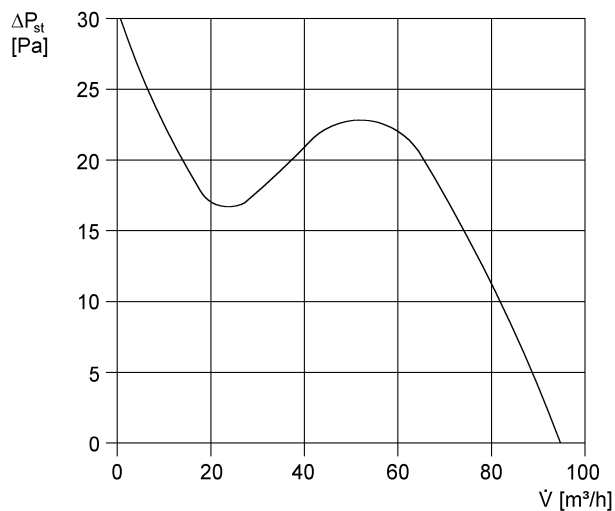

ECA 100 KI

Краткая информация

с внутренней электрически управляемой заслонкой и интервальным выключателем

Примеры применения

Ванная, Туалет, Кладовая, Кладовая, Подвал

Номер артикула

0084.0039

Технические данные

Исполнение	Интервальный выключатель
Объёмный расход	95 m³/h
Скорость вращения	2.650 1/min
Регулируемая скорость вращения	–
Вид напряжения	Однофазный ток
Напряжение питания	230 V
Сетевая частота	50 Hz / 60 Hz
Потребляемая мощность	13 W
I _{макс}	0,1 A
Степень защиты	IP 34
Подключение к сети	5 x 1,5 мм²
Место установки	Стена
Вид монтажа	Настенный монтаж
Позиция	произвольно
Материал	Пластмасса
Цвет	обычный белый - типа RAL 9016
Вес	0,66
Масса с упаковкой	0,75 kg
Вид заслонки	электрический
Номинальный диаметр	100 mm
Ширина с упаковкой	153 mm
Высота с упаковкой	120 mm
Глубина с упаковкой	153 mm
Уровень звукового давления	31 dB(A) (Расстояние 3 м, предпосылки свободного пространства)
Упаковочный комплект	1 штук
Ассортимент	A
GTIN (EAN)	4012799840398

ECA 100 KI

Характеристика

U = 230 В или 24 В

f = 50 Гц

n = 2650 мин⁻¹

Габаритный чертеж [мм]

① Кабельный ввод

ИЗДЕЛИЕ ТЕХНИЧЕСКИЙ ПАСПОРТ