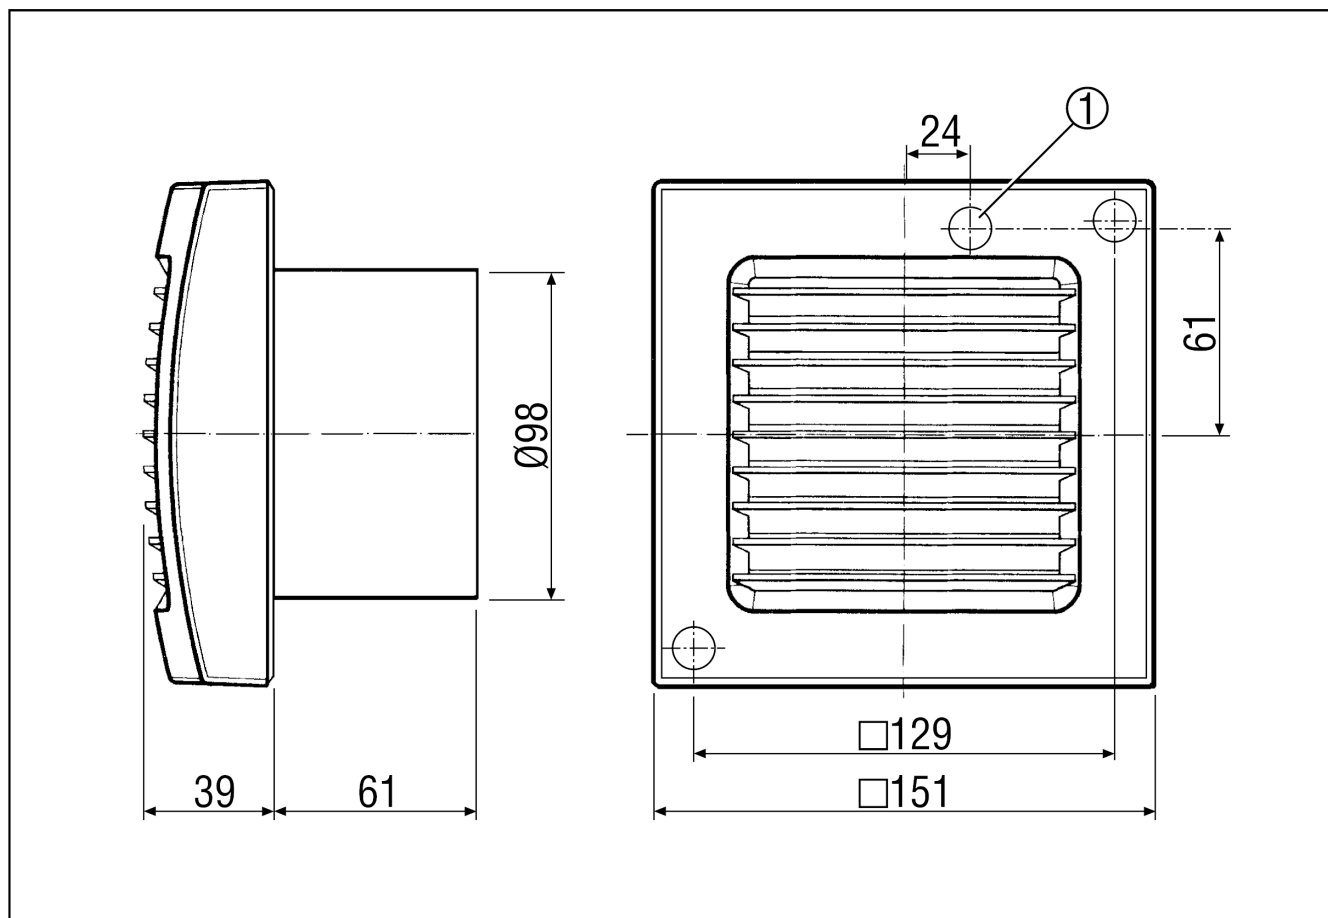

ECA 100 KI

Краткая информация

с внутренней электрически управляемой заслонкой и интервальным выключателем

Примеры применения

Ванная, Туалет, Кладовая, Кладовая, Подвал

Номер артикула

0084.0039

Технические данные

Исполнение	Интервальный выключатель
Объёмный расход	95 m³/h
Скорость вращения	2.650 1/min
Регулируемая скорость вращения	–
Вид напряжения	Однофазный ток
Напряжение питания	230 V
Сетевая частота	50 Hz / 60 Hz
Потребляемая мощность	13 W
I _{макс}	0,1 A
Степень защиты	IP 34
Подключение к сети	5 x 1,5 мм²
Место установки	Стена
Вид монтажа	Настенный монтаж
Позиция	произвольно
Материал	Пластмасса
Цвет	обычный белый - типа RAL 9016
Вес	0,66
Масса с упаковкой	0,75 kg
Вид заслонки	электрический
Номинальный диаметр	100 mm
Ширина с упаковкой	153 mm
Высота с упаковкой	120 mm
Глубина с упаковкой	153 mm
Уровень звукового давления	31 dB(A) (Расстояние 3 м, предпосылки свободного пространства)
Упаковочный комплект	1 штук
Ассортимент	A
GTIN (EAN)	4012799840398

ECA 100 KI

Характеристика

U = 230 В или 24 В

f = 50 Гц

n = 2650 мин⁻¹

Габаритный чертеж [мм]

① Кабельный ввод

ИЗДЕЛИЕ ТЕХНИЧЕСКИЙ ПАСПОРТ