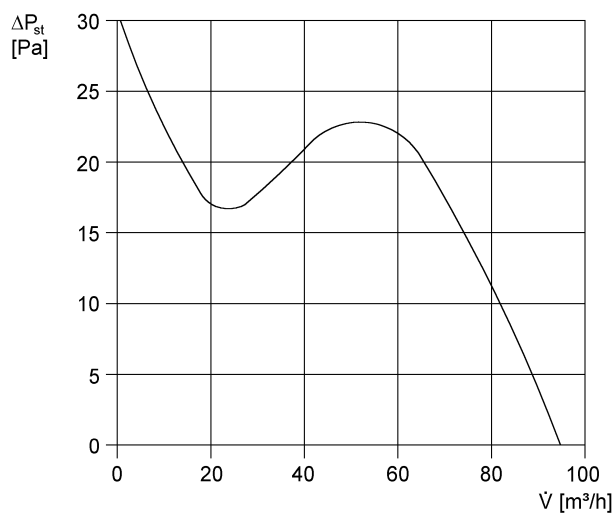

Краткая информация

с внутренней электрически управляемой заслонкой и шнуровым выключателем

Примеры применения

Ванная, Туалет, Кладовая, Кладовая, Подвал

Номер артикула

0084.0033

Технические данные

Исполнение	Шнуровой выключатель
Объёмный расход	95 m ³ /h
Скорость вращения	2.650 1/min
Регулируемая скорость вращения	–
Вид напряжения	Однофазный ток
Напряжение питания	230 V
Сетевая частота	50 Hz / 60 Hz
Потребляемая мощность	13 W
I _{макс}	0,1 A
Степень защиты	IP 23
Подключение к сети	3 x 1,5 мм ²
Место установки	Стена
Вид монтажа	Настенный монтаж
Позиция	произвольно
Материал	Пластмасса
Цвет	обычный белый - типа RAL 9016
Вес	0,832
Масса с упаковкой	0,75 kg
Вид заслонки	электрический
Номинальный диаметр	100 mm
Ширина с упаковкой	155 mm
Высота с упаковкой	120 mm
Глубина с упаковкой	155 mm
Уровень звукового давления	31 dB(A) (Расстояние 3 м, предпосылки свободного пространства)
Упаковочный комплект	1 штук
Ассортимент	A
GTIN (EAN)	4012799840336

ECA 100 KP

Характеристика

U = 230 В или 24 В

f = 50 Гц

n = 2650 мин⁻¹

Габаритный чертеж [мм]

① Кабельный ввод

ИЗДЕЛИЕ ТЕХНИЧЕСКИЙ ПАСПОРТ