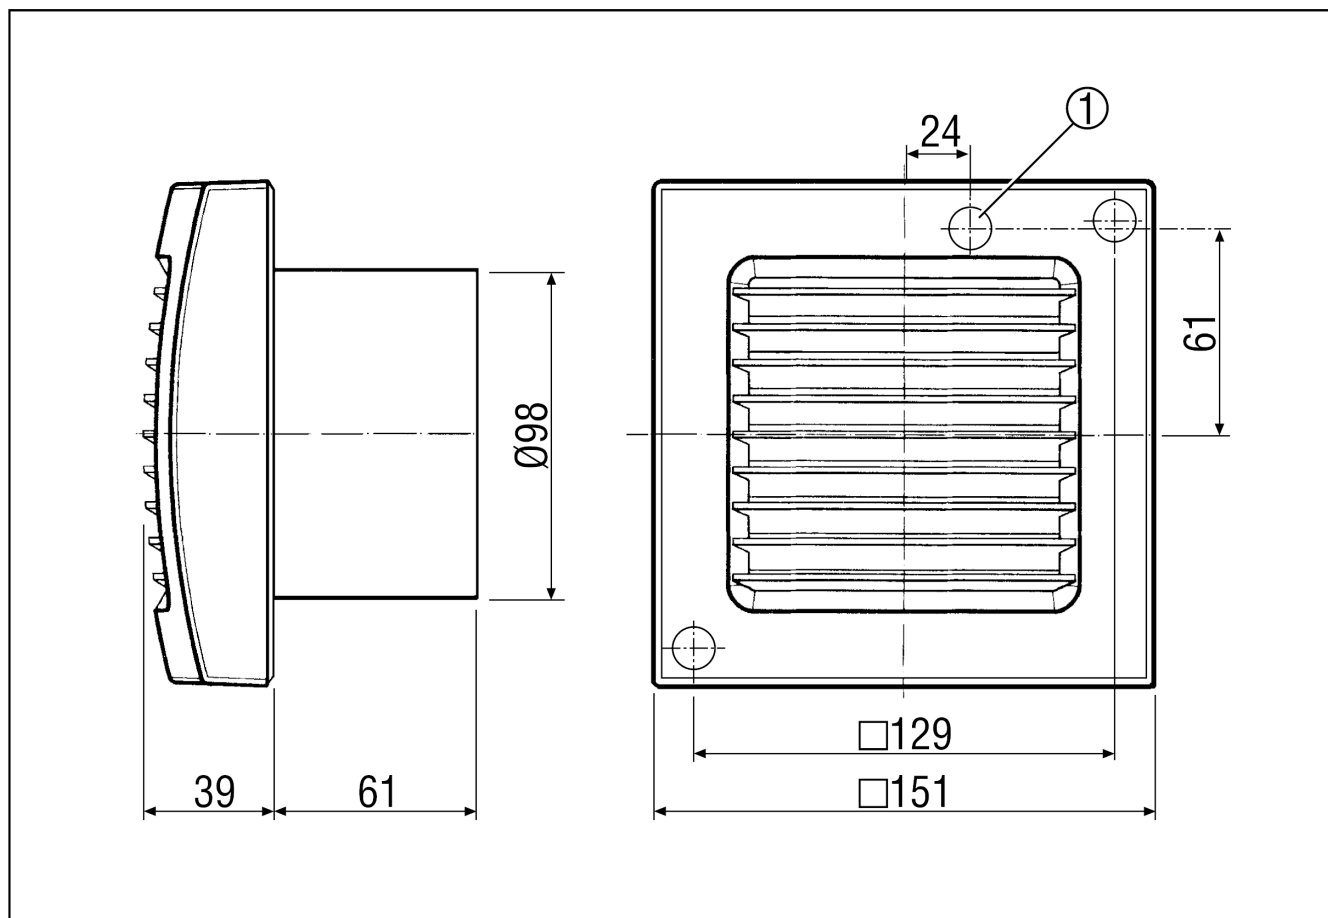

Краткая информация

с внутренней электрически управляемой заслонкой и шнуровым выключателем

Примеры применения

Ванная, Туалет, Кладовая, Кладовая, Подвал

Номер артикула

0084.0033

Технические данные

Исполнение	Шнуровой выключатель
Объёмный расход	95 m ³ /h
Скорость вращения	2.650 1/min
Регулируемая скорость вращения	–
Вид напряжения	Однофазный ток
Напряжение питания	230 V
Сетевая частота	50 Hz / 60 Hz
Потребляемая мощность	13 W
I _{макс}	0,1 A
Степень защиты	IP 23
Подключение к сети	3 x 1,5 мм ²
Место установки	Стена
Вид монтажа	Настенный монтаж
Позиция	произвольно
Материал	Пластмасса
Цвет	обычный белый - типа RAL 9016
Вес	0,832
Масса с упаковкой	0,75 kg
Вид заслонки	электрический
Номинальный диаметр	100 mm
Ширина с упаковкой	155 mm
Высота с упаковкой	120 mm
Глубина с упаковкой	155 mm
Уровень звукового давления	31 dB(A) (Расстояние 3 м, предпосылки свободного пространства)
Упаковочный комплект	1 штук
Ассортимент	A
GTIN (EAN)	4012799840336

ECA 100 KP

Характеристика

U = 230 В или 24 В

f = 50 Гц

n = 2650 мин⁻¹

Габаритный чертеж [мм]

① Кабельный ввод

ИЗДЕЛИЕ ТЕХНИЧЕСКИЙ ПАСПОРТ