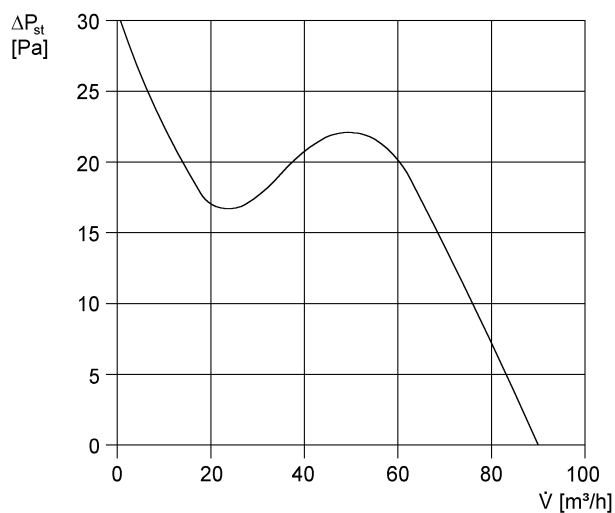

## Технические данные

Исполнение	Шнуровой выключатель
Объёмный расход	90 m³/h
Скорость вращения	2.650 1/min
Регулируемая скорость вращения	–
Вид напряжения	Однофазный ток
Напряжение питания	230 V
Сетевая частота	50 Hz / 60 Hz
Потребляемая мощность	13 W
I <sub>макс</sub>	0,1 A
Степень защиты	IP 23
Подключение к сети	3 x 1,5 мм²
Место установки	Стена
Вид монтажа	Настенный монтаж
Позиция	произвольно
Материал	Пластмасса
Цвет	обычный белый - типа RAL 9016
Вес	0,832
Масса с упаковкой	0,74 kg
Номинальный диаметр	100 mm
Ширина с упаковкой	155 mm
Высота с упаковкой	120 mm
Глубина с упаковкой	155 mm
Уровень звукового давления	33 dB(A) (Расстояние 3 м, предпосылки свободного пространства)
Упаковочный комплект	1 штук
Ассортимент	A
GTIN (EAN)	4012799840329

## Характеристика

U = 230 В или 24 В

f = 50 Гц

n = 2650 мин<sup>-1</sup>