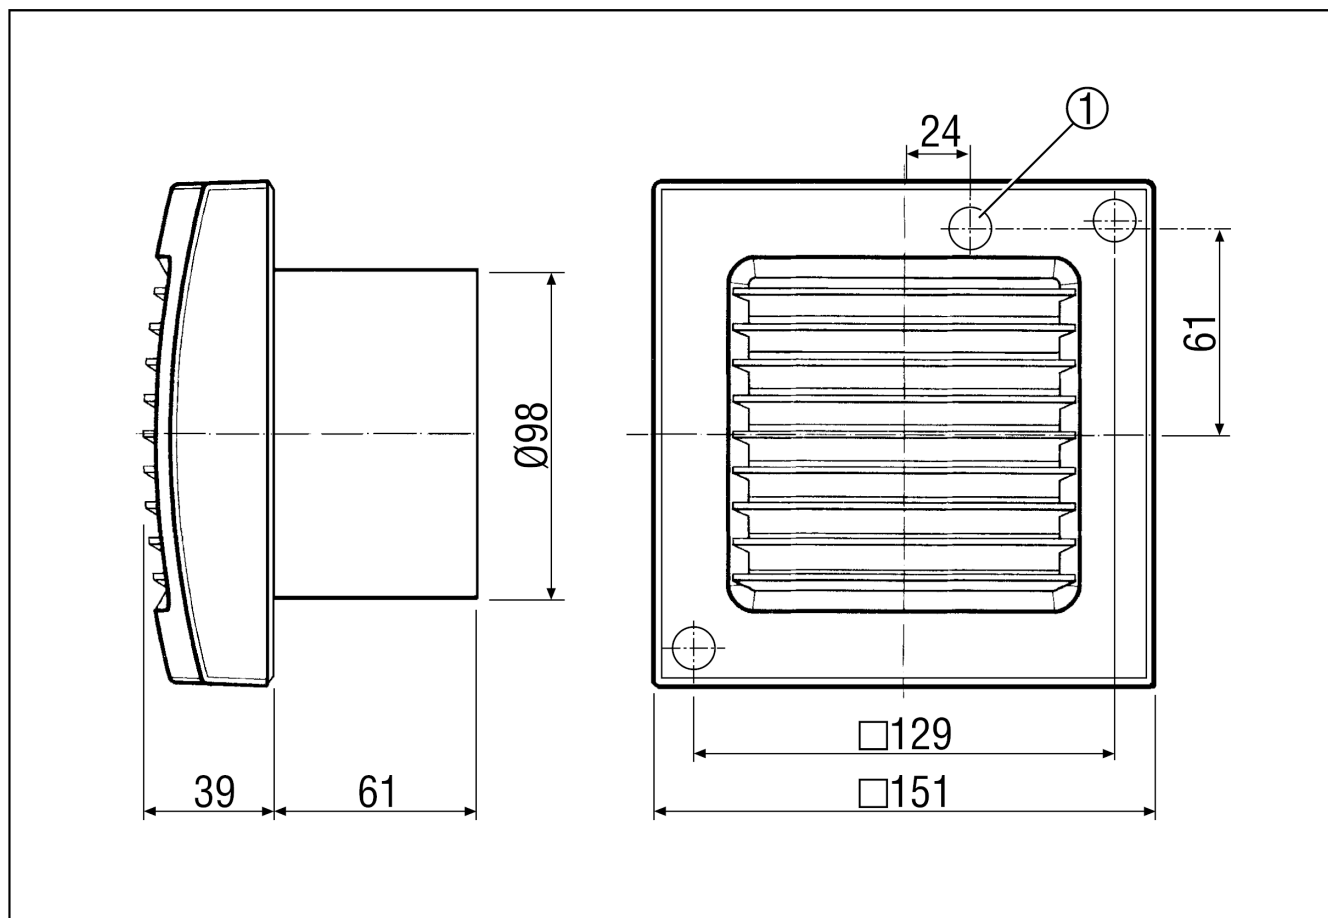

## Габаритный чертеж [мм]

① Кабельный ввод

ИЗДЕЛИЕ ТЕХНИЧЕСКИЙ ПАСПОРТ

ЕСА 100 Р