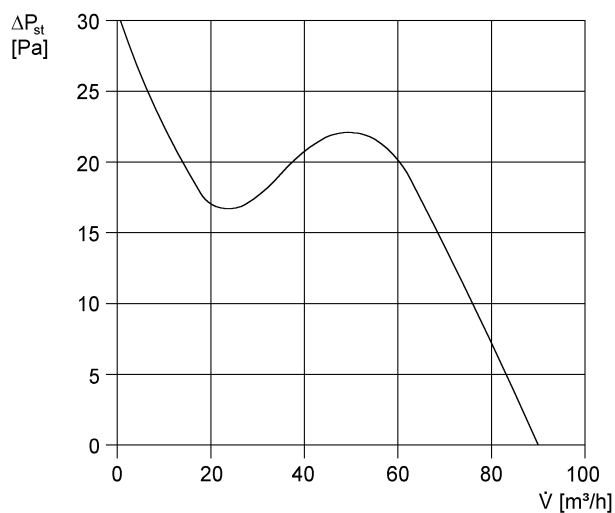

## Технические данные

Исполнение	Регулируемый таймер с замедлением
Объёмный расход	90 m <sup>3</sup> /h
Скорость вращения	2.650 1/min
Регулируемая скорость вращения	–
Вид напряжения	Однофазный ток
Напряжение питания	230 V
Сетевая частота	50 Hz / 60 Hz
Потребляемая мощность	13 W
I <sub>макс</sub>	0,1 A
Степень защиты	IP 45
Подключение к сети	5 x 1,5 мм <sup>2</sup>
Место установки	Стена
Вид монтажа	Настенный монтаж
Позиция	произвольно
Материал	Пластмасса
Цвет	обычный белый - типа RAL 9016
Вес	0,8
Масса с упаковкой	0,74 kg
Номинальный диаметр	100 mm
Ширина с упаковкой	155 mm
Высота с упаковкой	120 mm
Глубина с упаковкой	155 mm
Уровень звукового давления	33 dB(A) (Расстояние 3 м, предпосылки свободного пространства)
Упаковочный комплект	1 штук
Ассортимент	A
GTIN (EAN)	4012799840404

## Характеристика

U = 230 В или 24 В

f = 50 Гц

n = 2650 мин<sup>-1</sup>