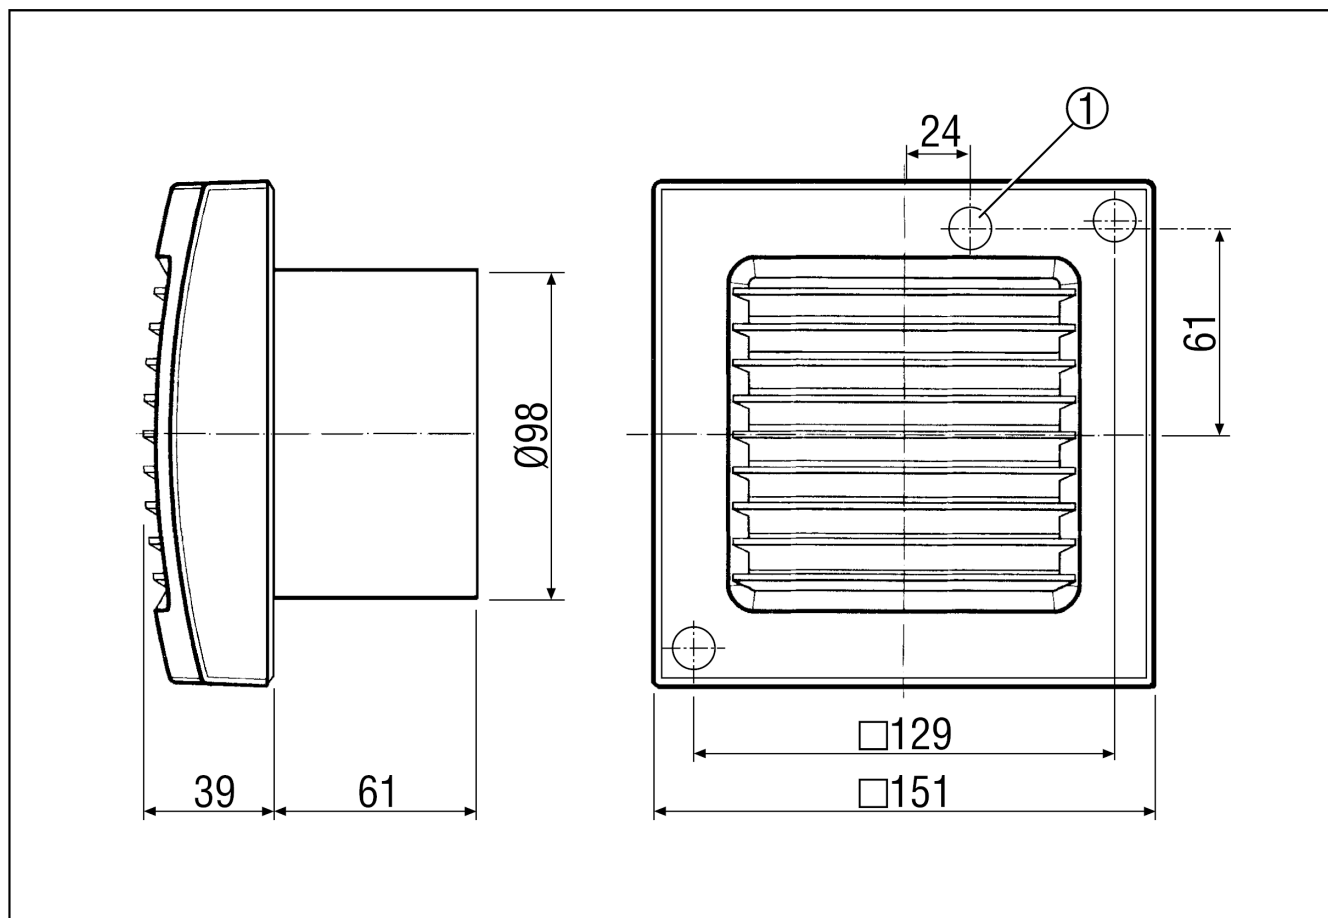

## Габаритный чертеж [мм]

① Кабельный ввод

ИЗДЕЛИЕ ТЕХНИЧЕСКИЙ ПАСПОРТ

ECA 100 VZC