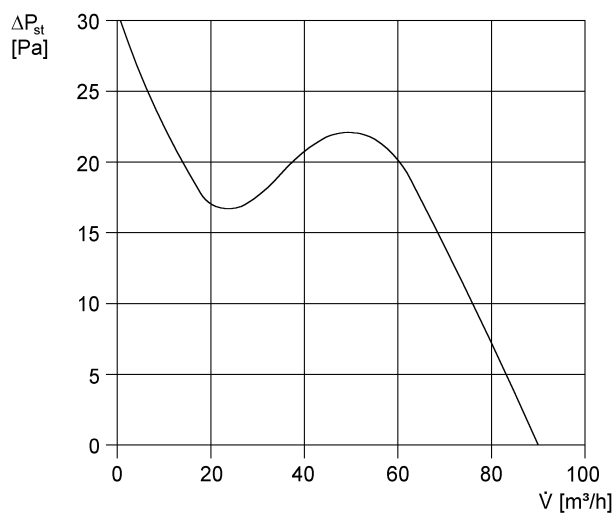

ECA 100 VZ

Краткая информация

со стационарной внутренней решёткой и таймером замедления

Примеры применения

Ванная, Туалет, Кладовая, Кладовая, Подвал

Номер артикула

0084.0001

Технические данные

Исполнение	Таймер с замедлением
Объёмный расход	90 m ³ /h
Скорость вращения	2.650 1/min
Регулируемая скорость вращения	–
Вид напряжения	Однофазный ток
Напряжение питания	230 V
Сетевая частота	50 Hz / 60 Hz
Потребляемая мощность	13 W
I _{макс}	0,1 A
Степень защиты	IP 45
Подключение к сети	5 x 1,5 мм ²
Место установки	Стена
Вид монтажа	Настенный монтаж
Позиция	произвольно
Материал	Пластмасса
Цвет	обычный белый - типа RAL 9016
Вес	0,763
Масса с упаковкой	0,74 kg
Номинальный диаметр	100 mm
Ширина с упаковкой	155 mm
Высота с упаковкой	120 mm
Глубина с упаковкой	155 mm
Уровень звукового давления	33 dB(A) (Расстояние 3 м, предпосылки свободного пространства)
Упаковочный комплект	1 штук
Ассортимент	A
GTIN (EAN)	4012799840015

ECA 100 VZ

Характеристика

U = 230 В или 24 В

f = 50 Гц

n = 2650 мин⁻¹

Габаритный чертеж [мм]

① Кабельный ввод

ИЗДЕЛИЕ ТЕХНИЧЕСКИЙ ПАСПОРТ