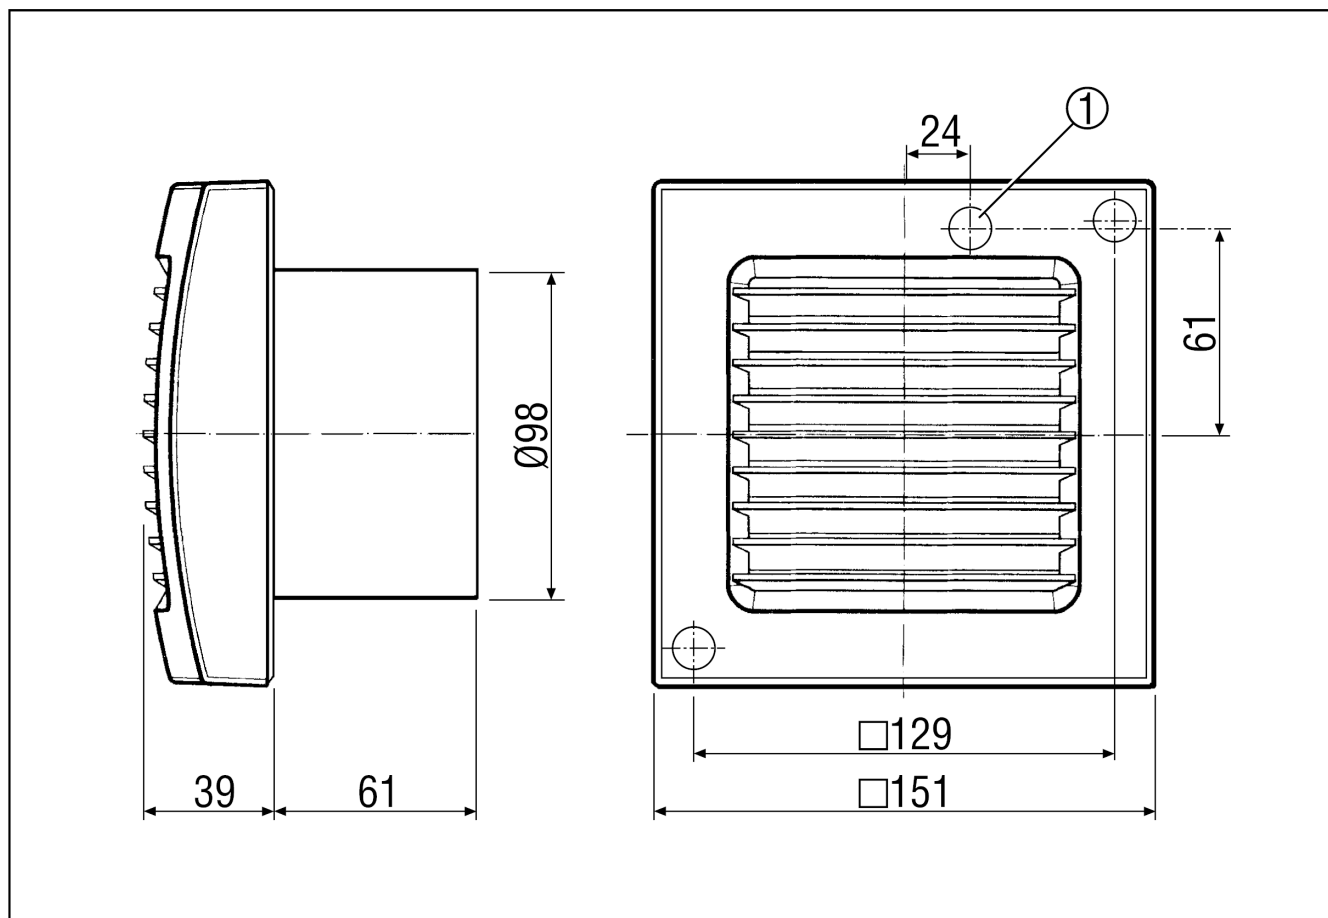

ECA 100 VZ

Краткая информация

со стационарной внутренней решёткой и таймером замедления

Примеры применения

Ванная, Туалет, Кладовая, Кладовая, Подвал

Номер артикула

0084.0001

Технические данные

Исполнение	Таймер с замедлением
Объёмный расход	90 m ³ /h
Скорость вращения	2.650 1/min
Регулируемая скорость вращения	–
Вид напряжения	Однофазный ток
Напряжение питания	230 V
Сетевая частота	50 Hz / 60 Hz
Потребляемая мощность	13 W
I _{макс}	0,1 A
Степень защиты	IP 45
Подключение к сети	5 x 1,5 мм ²
Место установки	Стена
Вид монтажа	Настенный монтаж
Позиция	произвольно
Материал	Пластмасса
Цвет	обычный белый - типа RAL 9016
Вес	0,763
Масса с упаковкой	0,74 kg
Номинальный диаметр	100 mm
Ширина с упаковкой	155 mm
Высота с упаковкой	120 mm
Глубина с упаковкой	155 mm
Уровень звукового давления	33 dB(A) (Расстояние 3 м, предпосылки свободного пространства)
Упаковочный комплект	1 штук
Ассортимент	A
GTIN (EAN)	4012799840015

ECA 100 VZ

Характеристика

U = 230 В или 24 В

f = 50 Гц

n = 2650 мин⁻¹

Габаритный чертеж [мм]

① Кабельный ввод

ИЗДЕЛИЕ ТЕХНИЧЕСКИЙ ПАСПОРТ