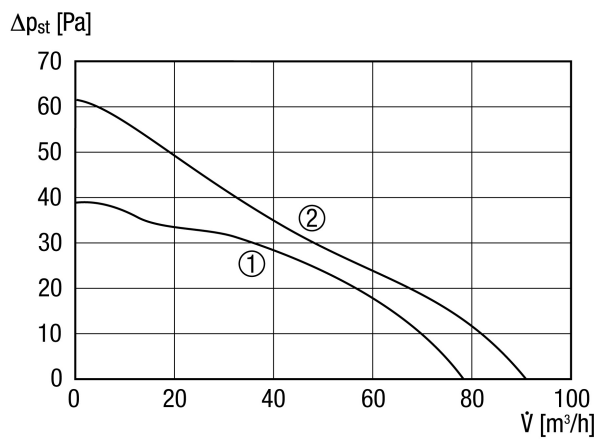

Исполнение	Стандартное исполнение
Объёмный расход	78 м³/ч / 92 м³/ч
Скорость вращения	2.100 1/min / 2.500 1/min
Регулируемая скорость вращения	✓
Возможность реверса	–
SEC average	-10,69 kWh/(m²*a)
Вид напряжения	Однофазный ток
Напряжение питания	230 V
Сетевая частота	50 Hz
Номинальная мощность	6 W / 8 W
I _{макс}	0,06 A
Степень защиты	IP X5
Подключение к сети	3/5 x 1,5 мм²
Место установки	Потолок / Стена
Вид монтажа	Настенный монтаж
Позиция	произвольно
Материал	Пластмасса
Цвет	обычный белый - типа RAL 9016
Вес	0,7 kg
Масса с упаковкой	0,85 kg
Заслонка	нет
Номинальный диаметр	100 mm
Ширина	159 mm
Высота	159 mm
Глубина	130 mm
Ширина с упаковкой	165 mm
Высота с упаковкой	165 mm
Глубина с упаковкой	145 mm
Температура транспортирующей среды при I _{Max}	40 °C

ECA 100 ipro

Уровень звукового давления	27 dB(A) / 32 dB(A) (Расстояние 3 м, предпосылки свободного пространства)
Упаковочный комплект	1 штук
Ассортимент	A
GTIN (EAN)	4012799842002

Характеристика

- ① Уровень мощности 1
- ② Уровень мощности 2