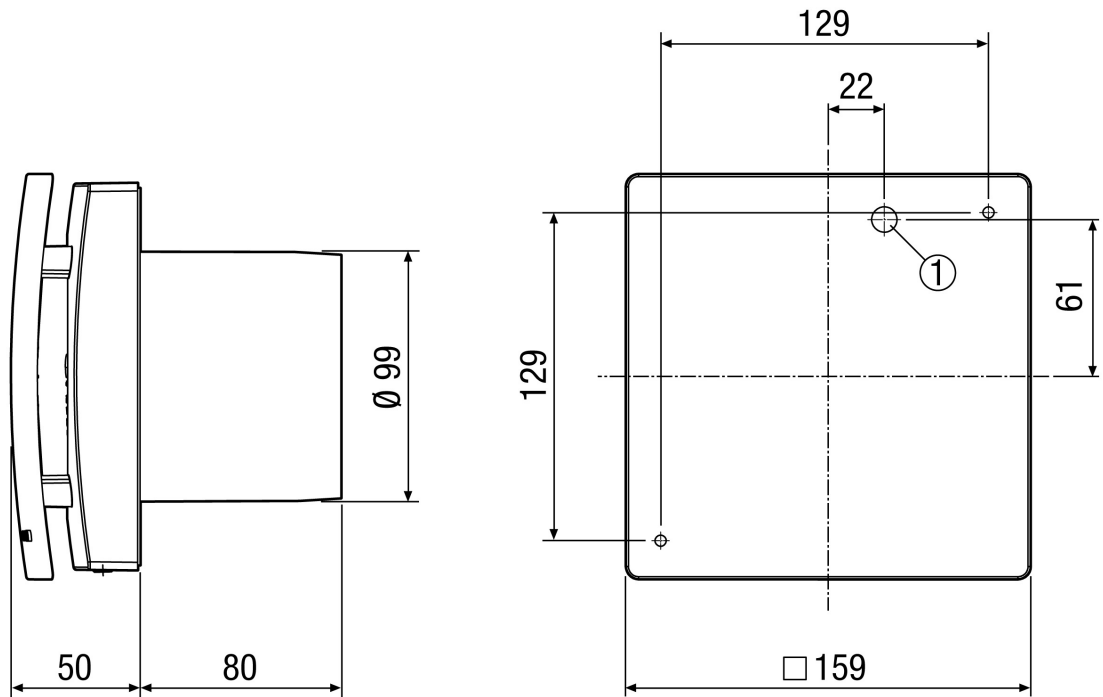

Исполнение	Стандартное исполнение
Объёмный расход	78 м³/ч / 92 м³/ч
Скорость вращения	2.100 1/min / 2.500 1/min
Регулируемая скорость вращения	✓
Возможность реверса	–
SEC average	-10,69 kWh/(m²*a)
Вид напряжения	Однофазный ток
Напряжение питания	230 V
Сетевая частота	50 Hz
Номинальная мощность	6 W / 8 W
I _{макс}	0,06 A
Степень защиты	IP X5
Подключение к сети	3/5 x 1,5 мм²
Место установки	Потолок / Стена
Вид монтажа	Настенный монтаж
Позиция	произвольно
Материал	Пластмасса
Цвет	обычный белый - типа RAL 9016
Вес	0,7 kg
Масса с упаковкой	0,85 kg
Заслонка	нет
Номинальный диаметр	100 mm
Ширина	159 mm
Высота	159 mm
Глубина	130 mm
Ширина с упаковкой	165 mm
Высота с упаковкой	165 mm
Глубина с упаковкой	145 mm
Температура транспортирующей среды при I _{Max}	40 °C

ECA 100 ipro

Уровень звукового давления	27 dB(A) / 32 dB(A) (Расстояние 3 м, предпосылки свободного пространства)
Упаковочный комплект	1 штук
Ассортимент	A
GTIN (EAN)	4012799842002

Характеристика

- ① Уровень мощности 1
- ② Уровень мощности 2

ECA 100 ipro

Габаритный чертеж [mm]

① Кабельный ввод