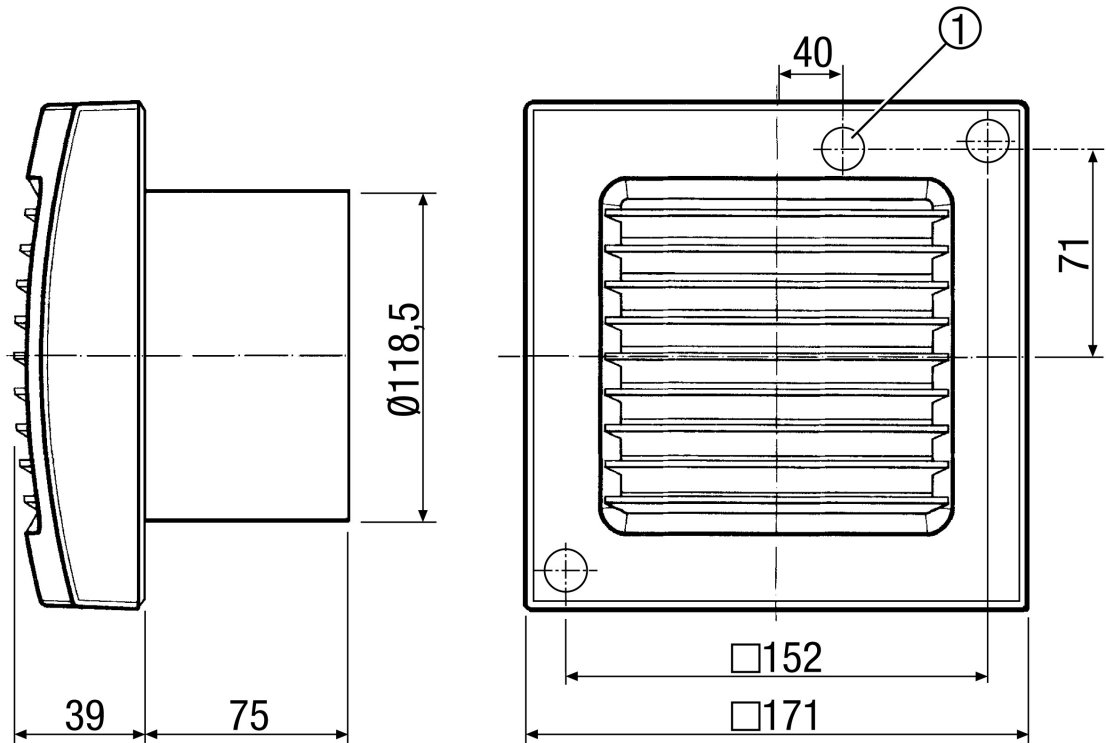

ECA 120 24 V

Краткая информация

со стационарной внутренней решёткой для безопасного низкого напряжения

Примеры применения

Ванная, Туалет, Кладовая, Кладовая, Подвал

Номер артикула

0084.0019

Технические данные

Исполнение	Безопасное низкое напряжение
Объёмный расход	170 m ³ /h
Скорость вращения	2.600 1/min
Регулируемая скорость вращения	–
Возможность реверса	–
Вид напряжения	Однофазный ток
Напряжение питания	24 V
Сетевая частота	50 Гц / 60 Гц
Потребляемая мощность	19 W
I _{макс}	1,2 A
Степень защиты	IP 45
Подключение к сети	3 x 1,5 мм ²
Место установки	Стена
Вид монтажа	Настенный монтаж
Позиция	произвольно
Материал	Пластмасса
Цвет	обычный белый - типа RAL 9016
Вес	0,9 kg
Масса с упаковкой	1,06 kg
Номинальный диаметр	120 mm
Ширина	171 mm
Высота	171 mm
Глубина	114 mm
Ширина с упаковкой	180 mm
Высота с упаковкой	180 mm
Глубина с упаковкой	140 mm
Температура транспортирующей среды при I _{макс}	40 °C
Уровень звукового давления	42 dB(A) (Расстояние 3 м, предпосылки свободного пространства)

ECA 120 24 V

Упаковочный комплект	1 штук
Ассортимент	A
GTIN (EAN)	4012799840190

Характеристика

$U = 230 \text{ В или } 24 \text{ В}$
 $f = 50 \text{ Гц}$
 $n = 2600 \text{ мин}^{-1}$

ECA 120 24 V

Габаритный чертеж [mm]

① Кабельный ввод