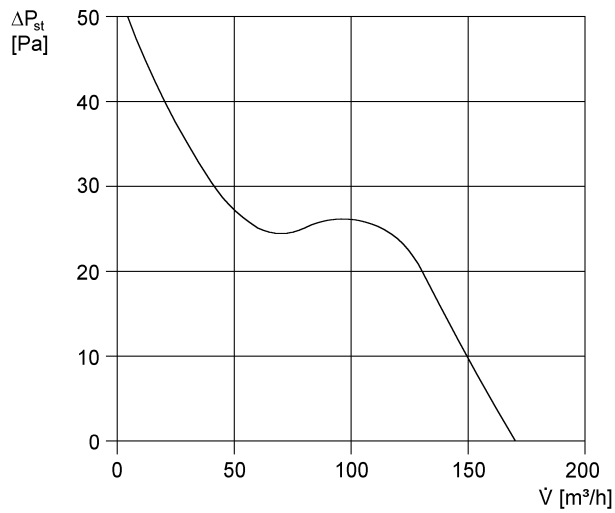

ECA 120 24 V

Краткая информация

со стационарной внутренней решёткой для безопасного низкого напряжения

Примеры применения

Ванная, Туалет, Кладовая, Кладовая, Подвал

Номер артикула

0084.0019

Технические данные

Исполнение	Безопасное низкое напряжение
Объёмный расход	170 m ³ /h
Скорость вращения	2.600 1/min
Регулируемая скорость вращения	–
Возможность реверса	–
Вид напряжения	Однофазный ток
Напряжение питания	24 V
Сетевая частота	50 Гц / 60 Гц
Потребляемая мощность	19 W
I _{макс}	1,2 A
Степень защиты	IP 45
Подключение к сети	3 x 1,5 мм ²
Место установки	Стена
Вид монтажа	Настенный монтаж
Позиция	произвольно
Материал	Пластмасса
Цвет	обычный белый - типа RAL 9016
Вес	0,9 kg
Масса с упаковкой	1,06 kg
Номинальный диаметр	120 mm
Ширина	171 mm
Высота	171 mm
Глубина	114 mm
Ширина с упаковкой	180 mm
Высота с упаковкой	180 mm
Глубина с упаковкой	140 mm
Температура транспортирующей среды при I _{макс}	40 °C
Уровень звукового давления	42 dB(A) (Расстояние 3 м, предпосылки свободного пространства)

ECA 120 24 V

Упаковочный комплект	1 штук
Ассортимент	A
GTIN (EAN)	4012799840190

Характеристика

$U = 230 \text{ В или } 24 \text{ В}$
 $f = 50 \text{ Гц}$
 $n = 2600 \text{ мин}^{-1}$

ECA 120 24 V

Габаритный чертеж [mm]