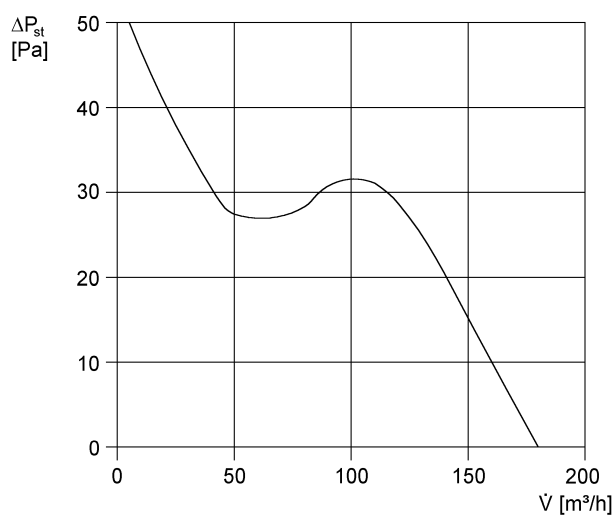

**Характеристика** $U = 230 \text{ В}$  или  $24 \text{ В}$  $f = 50 \text{ Гц}$  $n = 2600 \text{ мин}^{-1}$