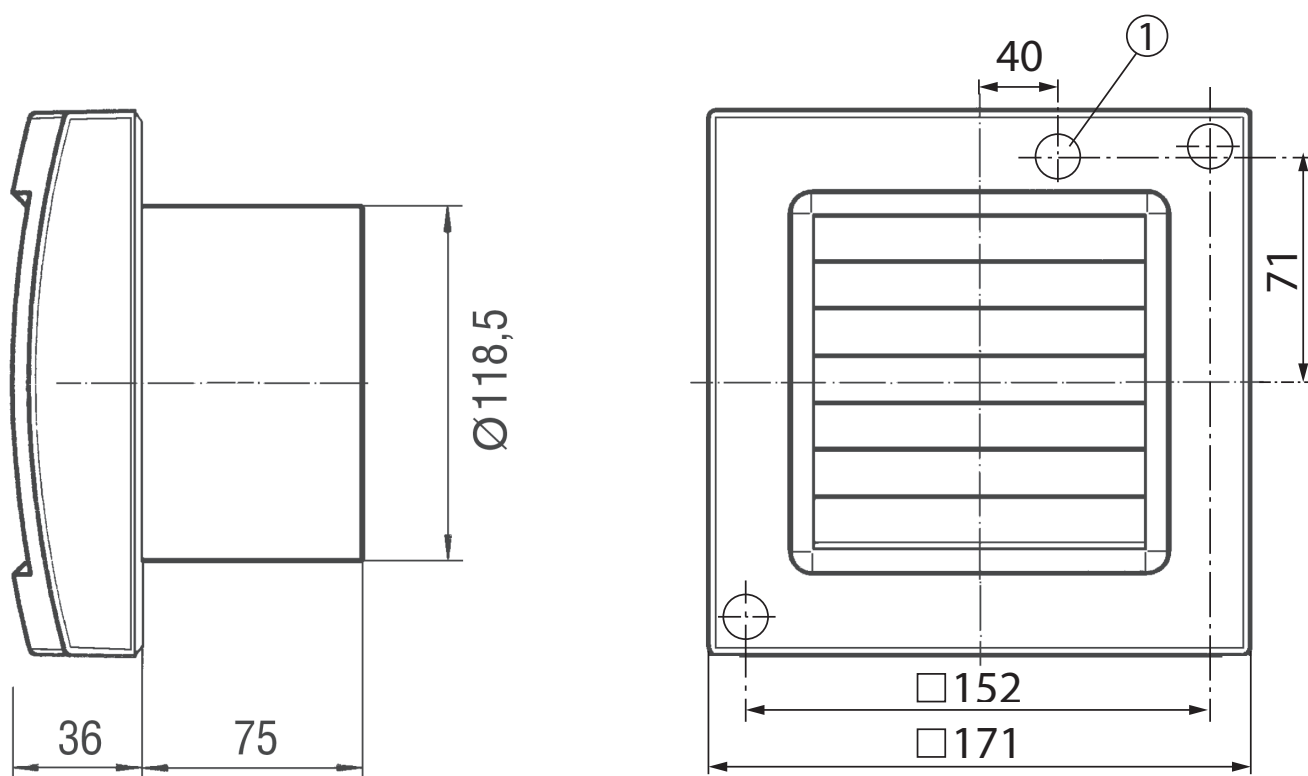

ECA 120 KP

Краткая информация

с внутренней электрически управляемой заслонкой и шнуровым выключателем

Примеры применения

Ванная, Туалет, Кладовая, Кладовая, Подвал

Номер артикула 0084.0035

Технические данные

Исполнение	Шнуровой выключатель
Объёмный расход	180 m ³ /h
Скорость вращения	2.600 1/min
Регулируемая скорость вращения	–
Возможность реверса	–
Вид напряжения	Однофазный ток
Напряжение питания	230 V
Сетевая частота	50 Гц / 60 Гц
Потребляемая мощность	19 W
I _{макс}	0,14 A
Степень защиты	IP 23
Подключение к сети	3 x 1,5 мм ²
Место установки	Стена
Вид монтажа	Настенный монтаж
Позиция	произвольно
Материал	Пластмасса
Цвет	обычный белый - типа RAL 9016
Вес	0,9 kg
Масса с упаковкой	1,06 kg
Вид заслонки	электрический
Номинальный диаметр	120 mm
Ширина	171 mm
Высота	171 mm
Глубина	114 mm
Ширина с упаковкой	180 mm
Высота с упаковкой	180 mm
Глубина с упаковкой	140 mm
Температура транспортирующей среды при I _{Max}	40 °C

ECA 120 KP

Уровень звукового давления	36 dB(A) (Расстояние 3 м, предпосылки свободного пространства)
Упаковочный комплект	1 штук
Ассортимент	A
GTIN (EAN)	4012799840350

Характеристика

U = 230 В или 24 В
 f = 50 Гц
 n = 2600 мин⁻¹

Габаритный чертеж [mm]

ЕСА 120 КР

① Кабельный ввод