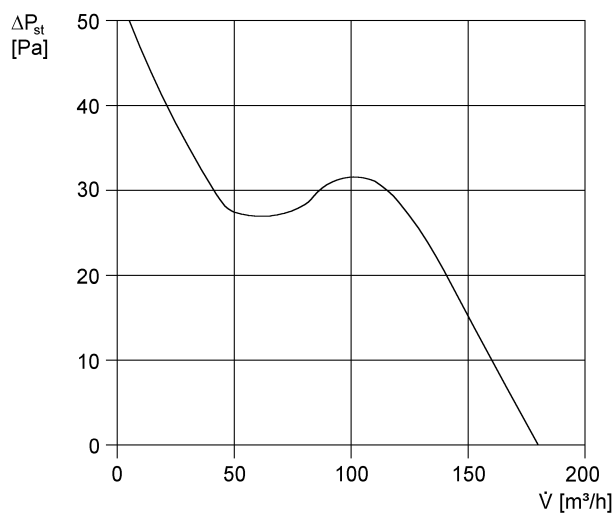

ECA 120 KP

Краткая информация

с внутренней электрически управляемой заслонкой и шнуровым выключателем

Примеры применения

Ванная, Туалет, Кладовая, Кладовая, Подвал

Номер артикула 0084.0035

Технические данные

Исполнение	Шнуровой выключатель
Объёмный расход	180 m ³ /h
Скорость вращения	2.600 1/min
Регулируемая скорость вращения	–
Возможность реверса	–
Вид напряжения	Однофазный ток
Напряжение питания	230 V
Сетевая частота	50 Гц / 60 Гц
Потребляемая мощность	19 W
I _{макс}	0,14 A
Степень защиты	IP 23
Подключение к сети	3 x 1,5 мм ²
Место установки	Стена
Вид монтажа	Настенный монтаж
Позиция	произвольно
Материал	Пластмасса
Цвет	обычный белый - типа RAL 9016
Вес	0,9 kg
Масса с упаковкой	1,06 kg
Вид заслонки	электрический
Номинальный диаметр	120 mm
Ширина	171 mm
Высота	171 mm
Глубина	114 mm
Ширина с упаковкой	180 mm
Высота с упаковкой	180 mm
Глубина с упаковкой	140 mm
Температура транспортирующей среды при I _{Max}	40 °C

ECA 120 KP

Уровень звукового давления	36 dB(A) (Расстояние 3 м, предпосылки свободного пространства)
Упаковочный комплект	1 штук
Ассортимент	A
GTIN (EAN)	4012799840350

Характеристика

U = 230 В или 24 В
 f = 50 Гц
 n = 2600 мин⁻¹