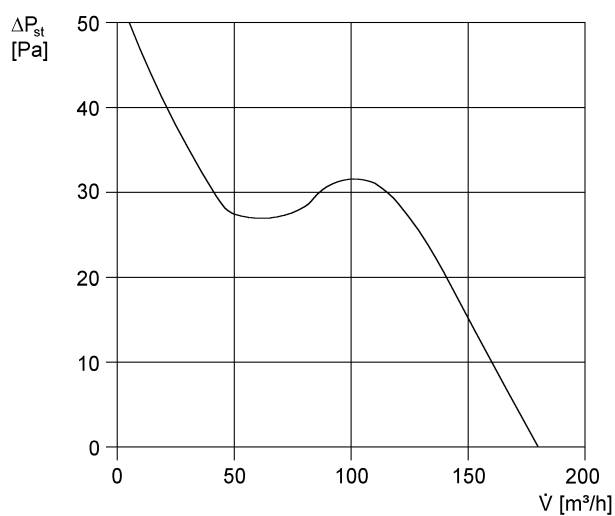

ECA 120 KVZ

Краткая информация

с внутренней электрически управляемой заслонкой и таймером замедления

Примеры применения

Ванная, Туалет, Кладовая, Кладовая, Подвал

Номер артикула

0084.0010

Технические данные

Исполнение	Таймер с замедлением
Объёмный расход	180 m ³ /h
Скорость вращения	2.600 1/min
Регулируемая скорость вращения	–
Возможность реверса	–
Вид напряжения	Однофазный ток
Напряжение питания	230 V
Сетевая частота	50 Гц / 60 Гц
Потребляемая мощность	19 W
I _{макс}	0,14 A
Степень защиты	IP 34
Подключение к сети	5 x 1,5 мм ²
Место установки	Стена
Вид монтажа	Настенный монтаж
Позиция	произвольно
Материал	Пластмасса
Цвет	обычный белый - типа RAL 9016
Вес	0,9 kg
Масса с упаковкой	1,06 kg
Вид заслонки	электрический
Номинальный диаметр	120 mm
Ширина	171 mm
Высота	171 mm
Глубина	114 mm
Ширина с упаковкой	180 mm
Высота с упаковкой	180 mm
Глубина с упаковкой	140 mm
Температура транспортирующей среды при I _{Max}	40 °C
Время выбега	6 min

ECA 120 KVZ

Замедление включения	50 s
Уровень звукового давления	36 dB(A) (Расстояние 3 м, предпосылки свободного пространства)
Упаковочный комплект	1 штук
Ассортимент	A
GTIN (EAN)	4012799840107

Характеристика