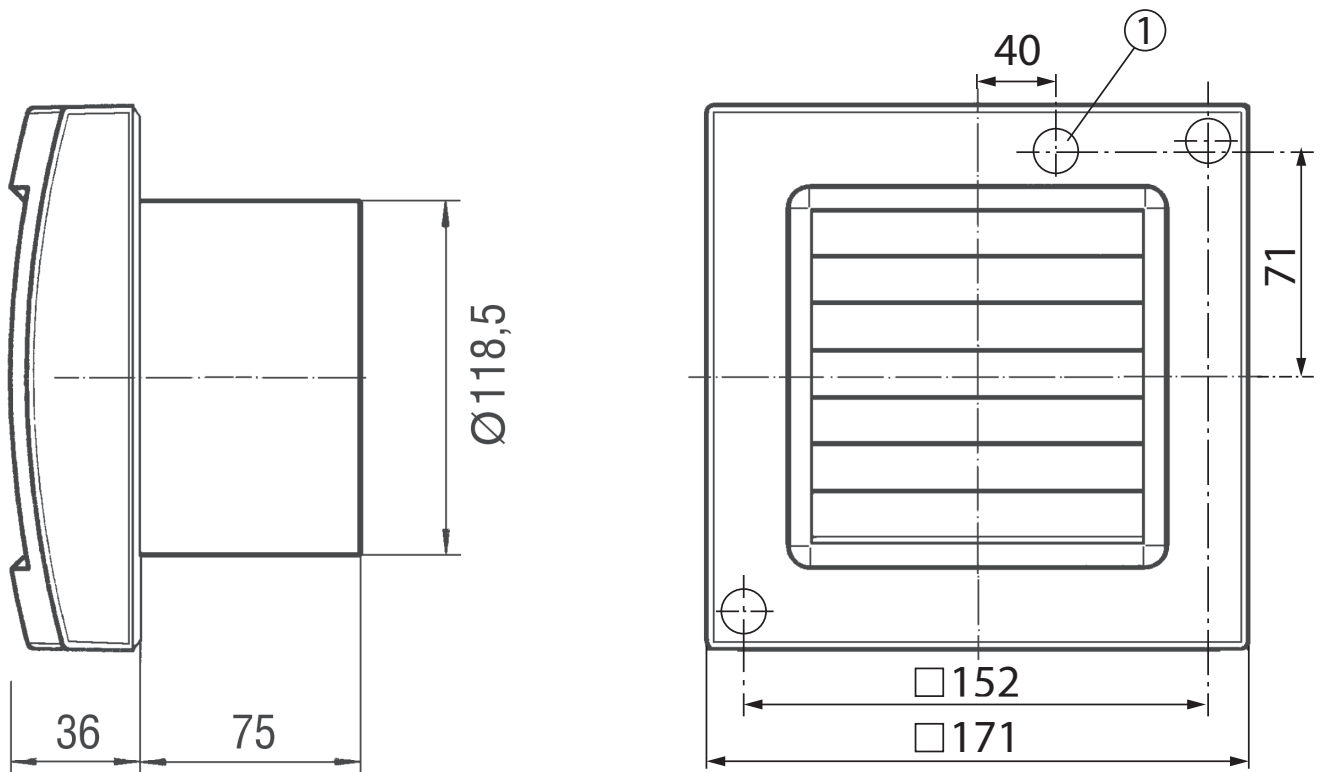

ECA 120 KVZ

Габаритный чертеж [mm]

① Кабельный ввод