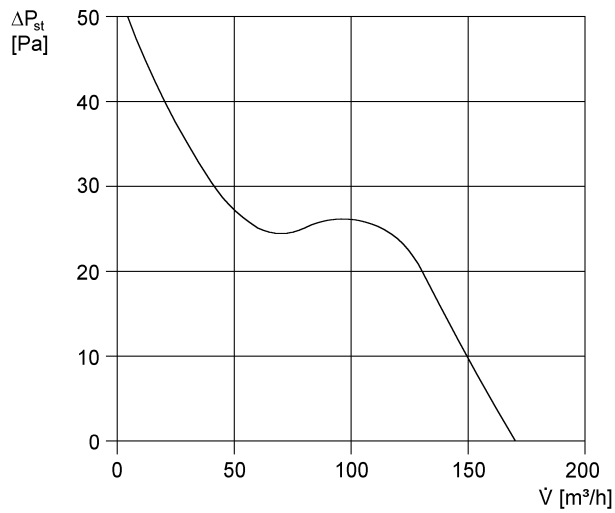

ECA 120 P

Краткая информация

со стационарной внутренней решёткой и шнуровым выключателем

Примеры применения

Ванная, Туалет, Кладовая, Кладовая, Подвал

Номер артикула

0084.0034

Технические данные

Исполнение	Шнуровой выключатель
Объёмный расход	170 m ³ /h
Скорость вращения	2.600 1/min
Регулируемая скорость вращения	–
Возможность реверса	–
Вид напряжения	Однофазный ток
Напряжение питания	230 V
Сетевая частота	50 Гц / 60 Гц
Потребляемая мощность	19 W
I _{макс}	0,14 A
Степень защиты	IP 23
Подключение к сети	3 x 1,5 мм ²
Место установки	Стена
Вид монтажа	Настенный монтаж
Позиция	произвольно
Материал	Пластмасса
Цвет	обычный белый - типа RAL 9016
Вес	0,9 kg
Масса с упаковкой	1,06 kg
Номинальный диаметр	120 mm
Ширина	171 mm
Высота	171 mm
Глубина	114 mm
Ширина с упаковкой	180 mm
Высота с упаковкой	180 mm
Глубина с упаковкой	140 mm
Температура транспортирующей среды при I _{макс}	40 °C
Уровень звукового давления	42 dB(A) (Расстояние 3 м, предпосылки свободного пространства)

ECA 120 P

Упаковочный комплект	1 штук
Ассортимент	A
GTIN (EAN)	4012799840343

Характеристика

$U = 230 \text{ В или } 24 \text{ В}$
 $f = 50 \text{ Гц}$
 $n = 2600 \text{ мин}^{-1}$

ECA 120 P

Габаритный чертеж [mm]