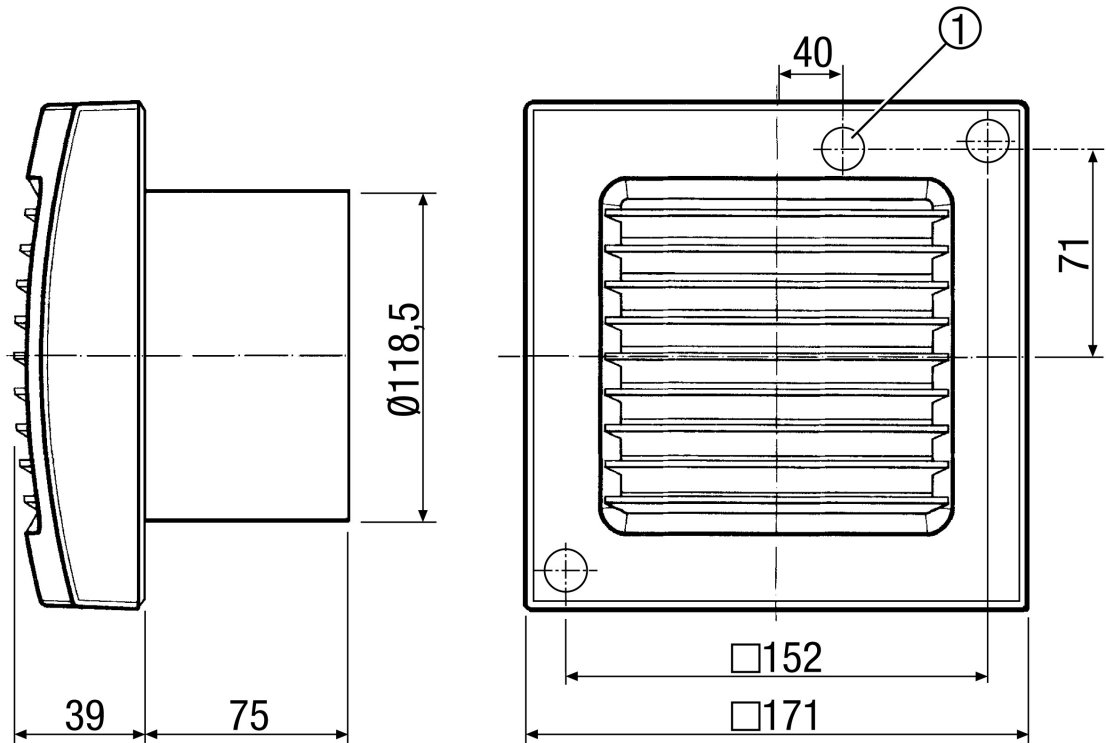

ECA 120 P

Краткая информация

со стационарной внутренней решёткой и шнуровым выключателем

Примеры применения

Ванная, Туалет, Кладовая, Кладовая, Подвал

Номер артикула

0084.0034

Технические данные

Исполнение	Шнуровой выключатель
Объёмный расход	170 m ³ /h
Скорость вращения	2.600 1/min
Регулируемая скорость вращения	–
Возможность реверса	–
Вид напряжения	Однофазный ток
Напряжение питания	230 V
Сетевая частота	50 Гц / 60 Гц
Потребляемая мощность	19 W
I _{макс}	0,14 A
Степень защиты	IP 23
Подключение к сети	3 x 1,5 мм ²
Место установки	Стена
Вид монтажа	Настенный монтаж
Позиция	произвольно
Материал	Пластмасса
Цвет	обычный белый - типа RAL 9016
Вес	0,9 kg
Масса с упаковкой	1,06 kg
Номинальный диаметр	120 mm
Ширина	171 mm
Высота	171 mm
Глубина	114 mm
Ширина с упаковкой	180 mm
Высота с упаковкой	180 mm
Глубина с упаковкой	140 mm
Температура транспортирующей среды при I _{макс}	40 °C
Уровень звукового давления	42 dB(A) (Расстояние 3 м, предпосылки свободного пространства)

ECA 120 P

Упаковочный комплект	1 штук
Ассортимент	A
GTIN (EAN)	4012799840343

Характеристика

$U = 230 \text{ В или } 24 \text{ В}$
 $f = 50 \text{ Гц}$
 $n = 2600 \text{ мин}^{-1}$

ECA 120 P

Габаритный чертеж [mm]

① Кабельный ввод