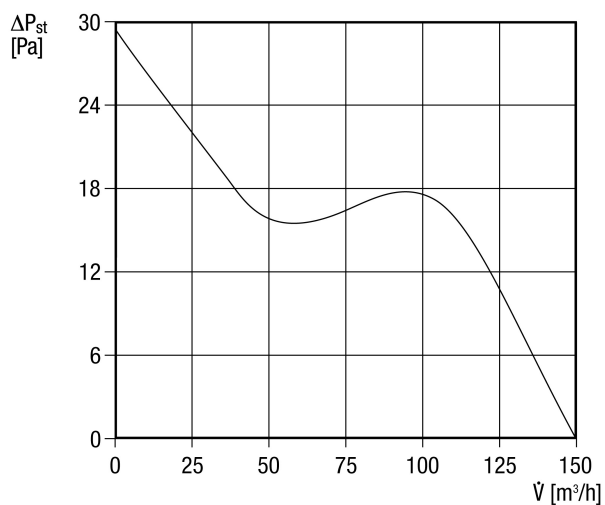

ECA 150/4K

Характеристика