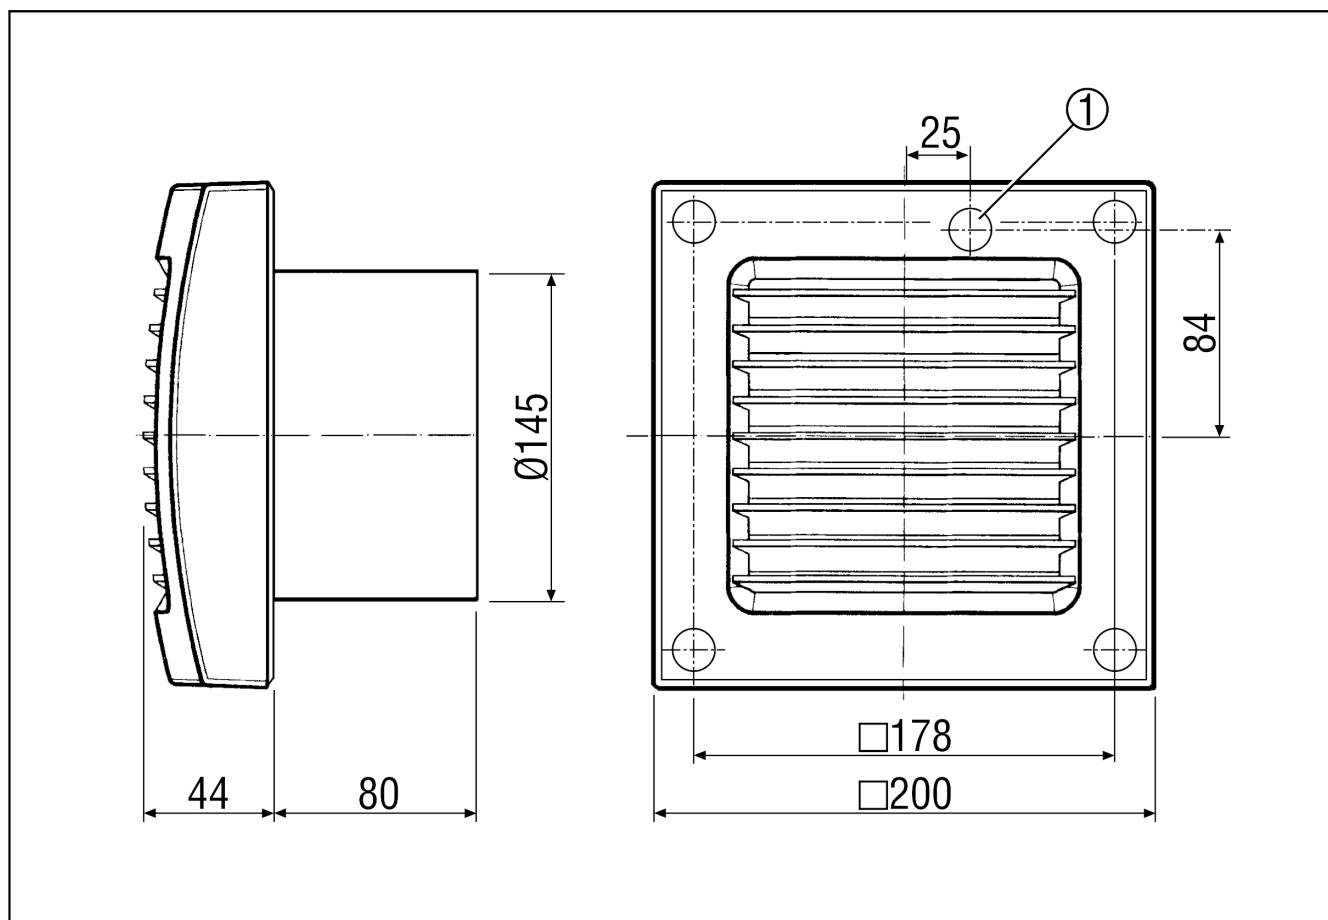

Габаритный чертеж [mm]