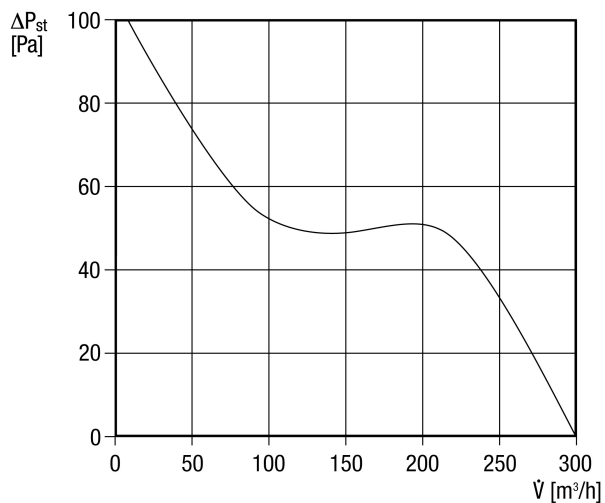

ECA 150 KF

GTIN (EAN)

4012799840176

Характеристика