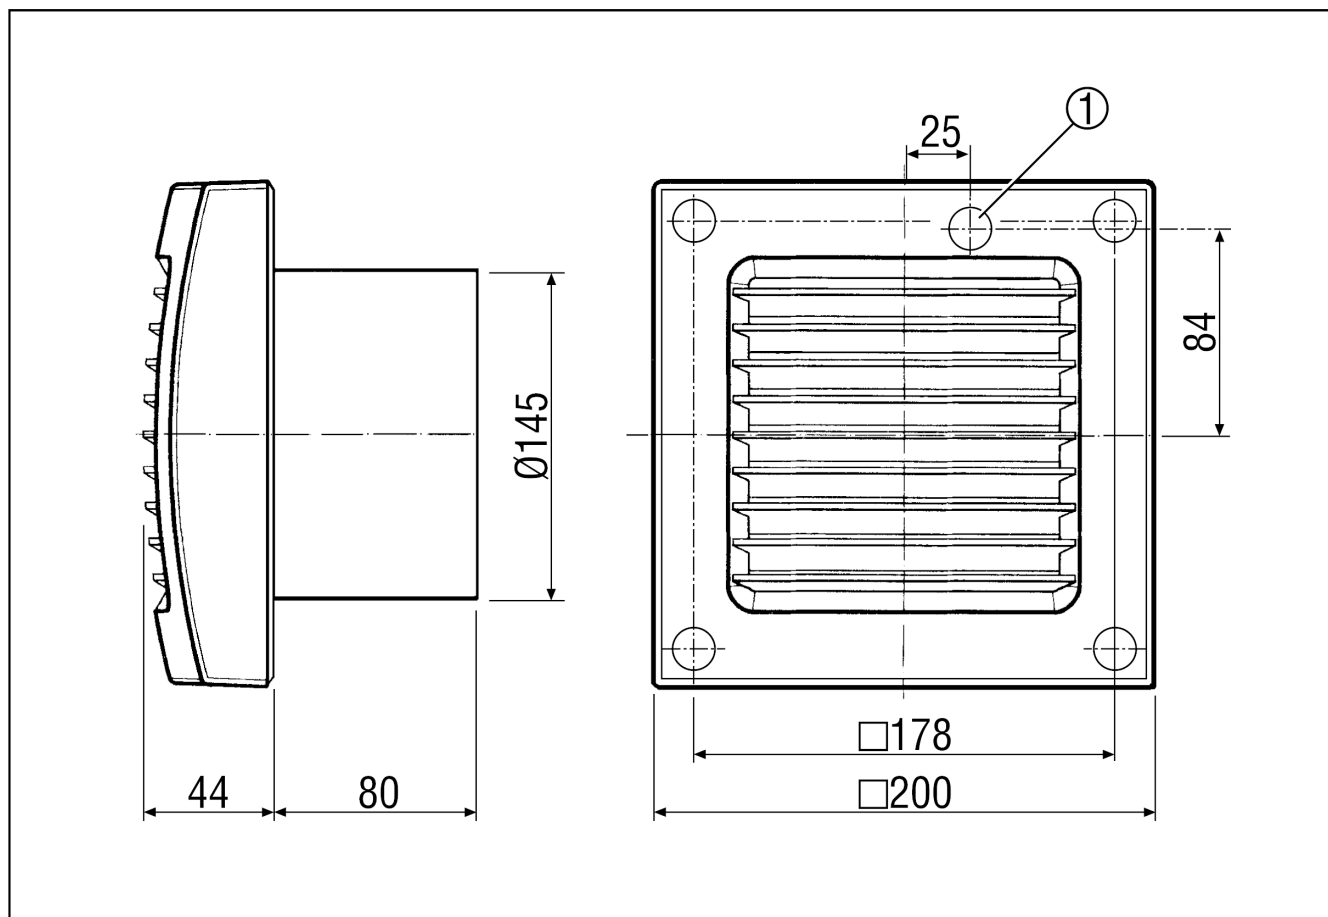

Габаритный чертеж [mm]