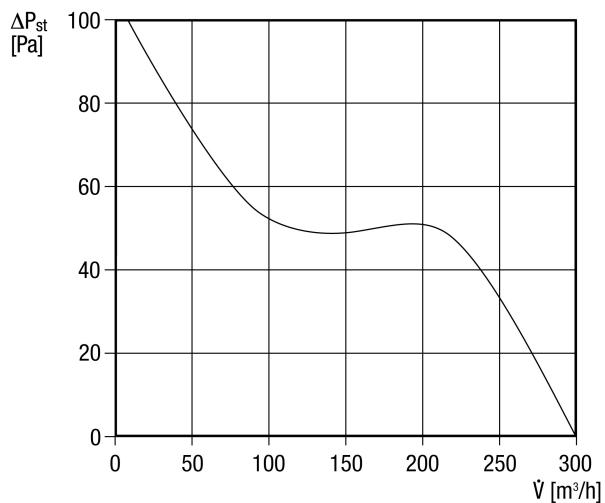

ECA 150 KVZ

Краткая информация

с внутренней электрически управляемой заслонкой и таймером замедления

Примеры применения

Ванная, Туалет, Кладовая, Кладовая, Подвал

Номер артикула 0084.0016

Технические данные

Исполнение	Таймер с замедлением
Объёмный расход	300 m³/h
Скорость вращения	2.700 1/min
Регулируемая скорость вращения	–
Возможность реверса	–
Вид напряжения	Однофазный ток
Напряжение питания	230 V
Сетевая частота	50 Гц / 60 Гц
Потребляемая мощность	25 W
I _{макс}	0,12 A
Степень защиты	IP 34
Подключение к сети	5 x 1,5 мм²
Место установки	Стена
Вид монтажа	Настенный монтаж
Позиция	произвольно
Материал	Пластмасса
Цвет	обычный белый - типа RAL 9016
Вес	1,3
Масса с упаковкой	1,525 kg
Номинальный диаметр	150 mm
Ширина с упаковкой	210 mm
Высота с упаковкой	150 mm
Глубина с упаковкой	210 mm
Время выбега	6 min
Замедление включения	50 s
Уровень звукового давления	46 dB(A) (Расстояние 3 м, предпосылки свободного пространства)
Упаковочный комплект	1 штук
Ассортимент	A

ECA 150 KVZ

GTIN (EAN)

4012799840169

Характеристика

U = 230 В
f = 50/60 Гц

Габаритный чертеж [mm]

ECA 150 KVZ

① Кабельный ввод