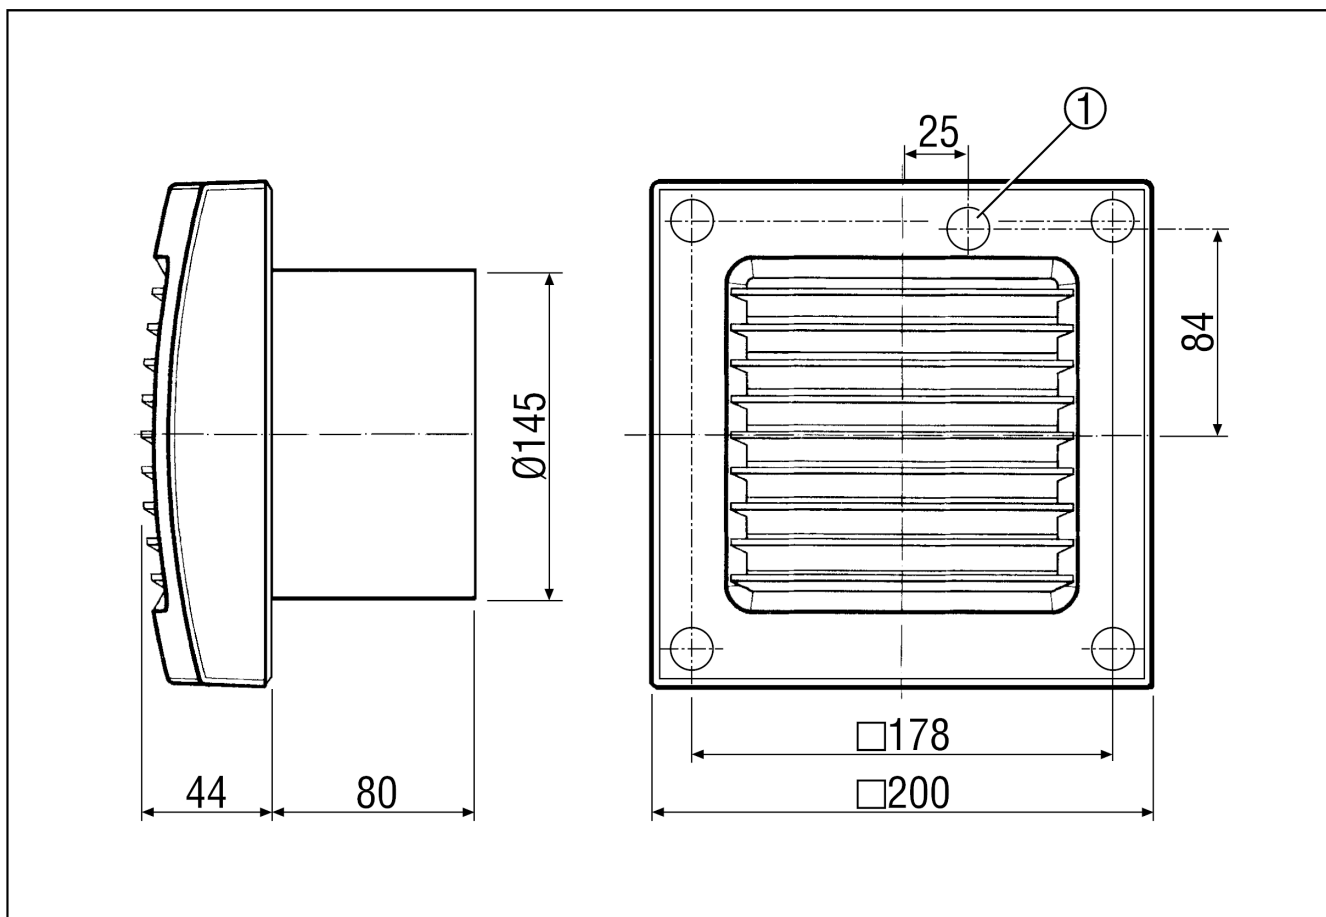

Исполнение	Таймер с замедлением
Объёмный расход	300 m³/h
Скорость вращения	2.700 1/min
Регулируемая скорость вращения	–
Возможность реверса	–
Вид напряжения	Однофазный ток
Напряжение питания	230 V
Сетевая частота	50 Гц / 60 Гц
Потребляемая мощность	25 W
I _{макс}	0,12 A
Степень защиты	IP 34
Подключение к сети	5 x 1,5 мм²
Место установки	Стена
Вид монтажа	Настенный монтаж
Позиция	произвольно
Материал	Пластмасса
Цвет	обычный белый - типа RAL 9016
Вес	1,3
Масса с упаковкой	1,525 kg
Номинальный диаметр	150 mm
Ширина с упаковкой	210 mm
Высота с упаковкой	150 mm
Глубина с упаковкой	210 mm
Время выбега	6 min
Замедление включения	50 s
Уровень звукового давления	46 dB(A) (Расстояние 3 м, предпосылки свободного пространства)
Упаковочный комплект	1 штук
Ассортимент	A

ECA 150 KVZ

GTIN (EAN)

4012799840169

Характеристика

U = 230 В
f = 50/60 Гц

Габаритный чертеж [mm]

ECA 150 KVZ

① Кабельный ввод