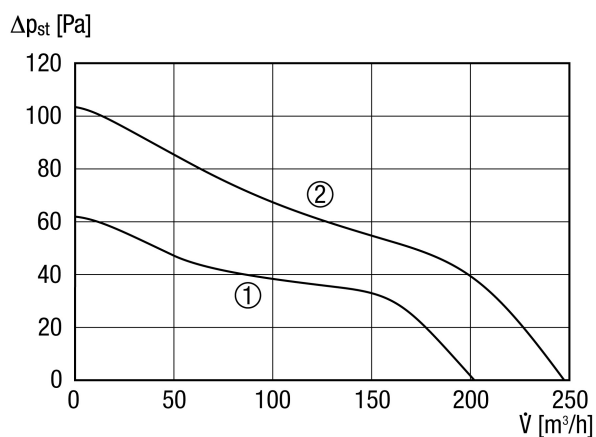

ECA 150 ipro KB

Температура транспортирующей среды при I_{Max}	40 °C
Время выбега	0 min / 8 min / 17 min / 25 min
Уровень звукового давления	33 dB(A) / 40 dB(A) (Расстояние 3 м, предпосылки свободного пространства)
Упаковочный комплект	1 штук
Ассортимент	A
GTIN (EAN)	4012799840961

Характеристика

- ① Уровень мощности 1
- ② Уровень мощности 2