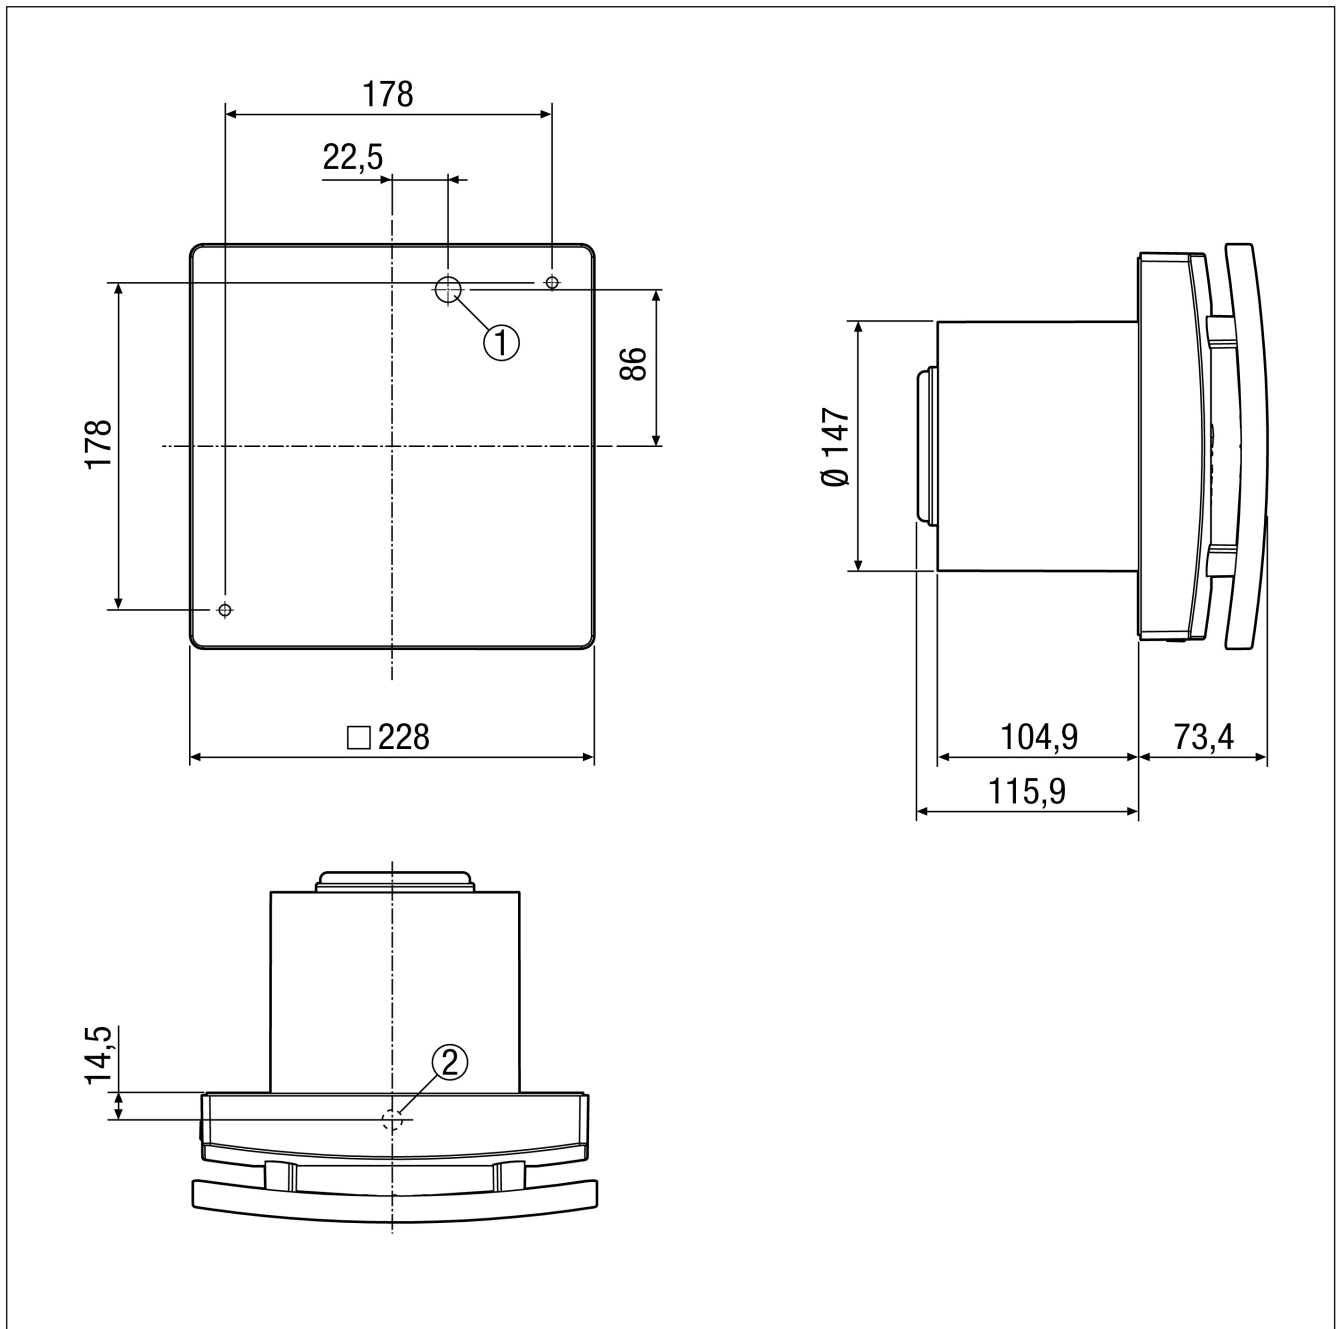

Номер артикула

0084.0096

Технические данные

Исполнение	Датчик движения
Объёмный расход	200 m ³ /h / 250 m ³ /h
Скорость вращения	1.672 1/min / 2.189 1/min
Регулируемая скорость вращения	–
Возможность реверса	–
SEC average	-24,05 kWh/(m ² *a)
Вид напряжения	Однофазный ток
Напряжение питания	230 V
Сетевая частота	50 Hz
Номинальная мощность	18 W / 22 W
I _{макс}	0,11 A
Степень защиты	IP X5
Подключение к сети	3/5 x 1,5 мм ²
Место установки	Потолок / Стена
Вид монтажа	Настенный монтаж
Позиция	произвольно
Материал	Пластмасса
Цвет	обычный белый - типа RAL 9016
Вес	1,5 kg
Масса с упаковкой	1,77 kg
Заслонка	встроен
Вид заслонки	электрический
Номинальный диаметр	150 mm
Ширина	228 mm
Высота	228 mm
Глубина	123,3 mm
Ширина с упаковкой	235 mm
Высота с упаковкой	235 mm
Глубина с упаковкой	200 mm

Характеристика

- ① Уровень мощности 1
- ② Уровень мощности 2

ECA 150 ipro KB

Габаритный чертеж [mm]

- ① Кабельный ввод для скрытого монтажа соединений
- ② Кабельный ввод для настенного монтажа соединений