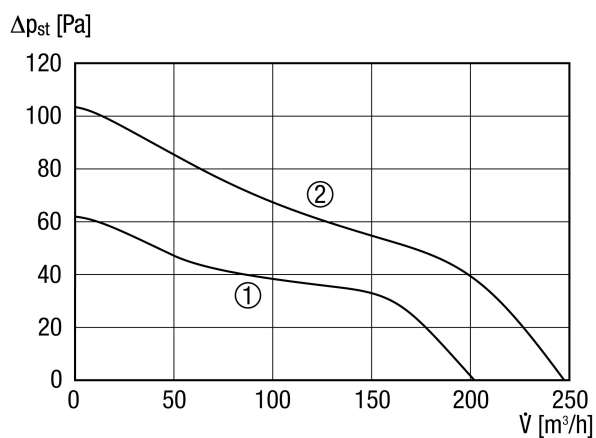

ECA 150 ipro KRC

Температура транспортирующей среды при I_{Max}	40 °C
Уровень звукового давления	33 dB(A) / 40 dB(A) (Расстояние 3 м, предпосылки свободного пространства)
Упаковочный комплект	1 штук
Ассортимент	A
GTIN (EAN)	4012799840930

Характеристика