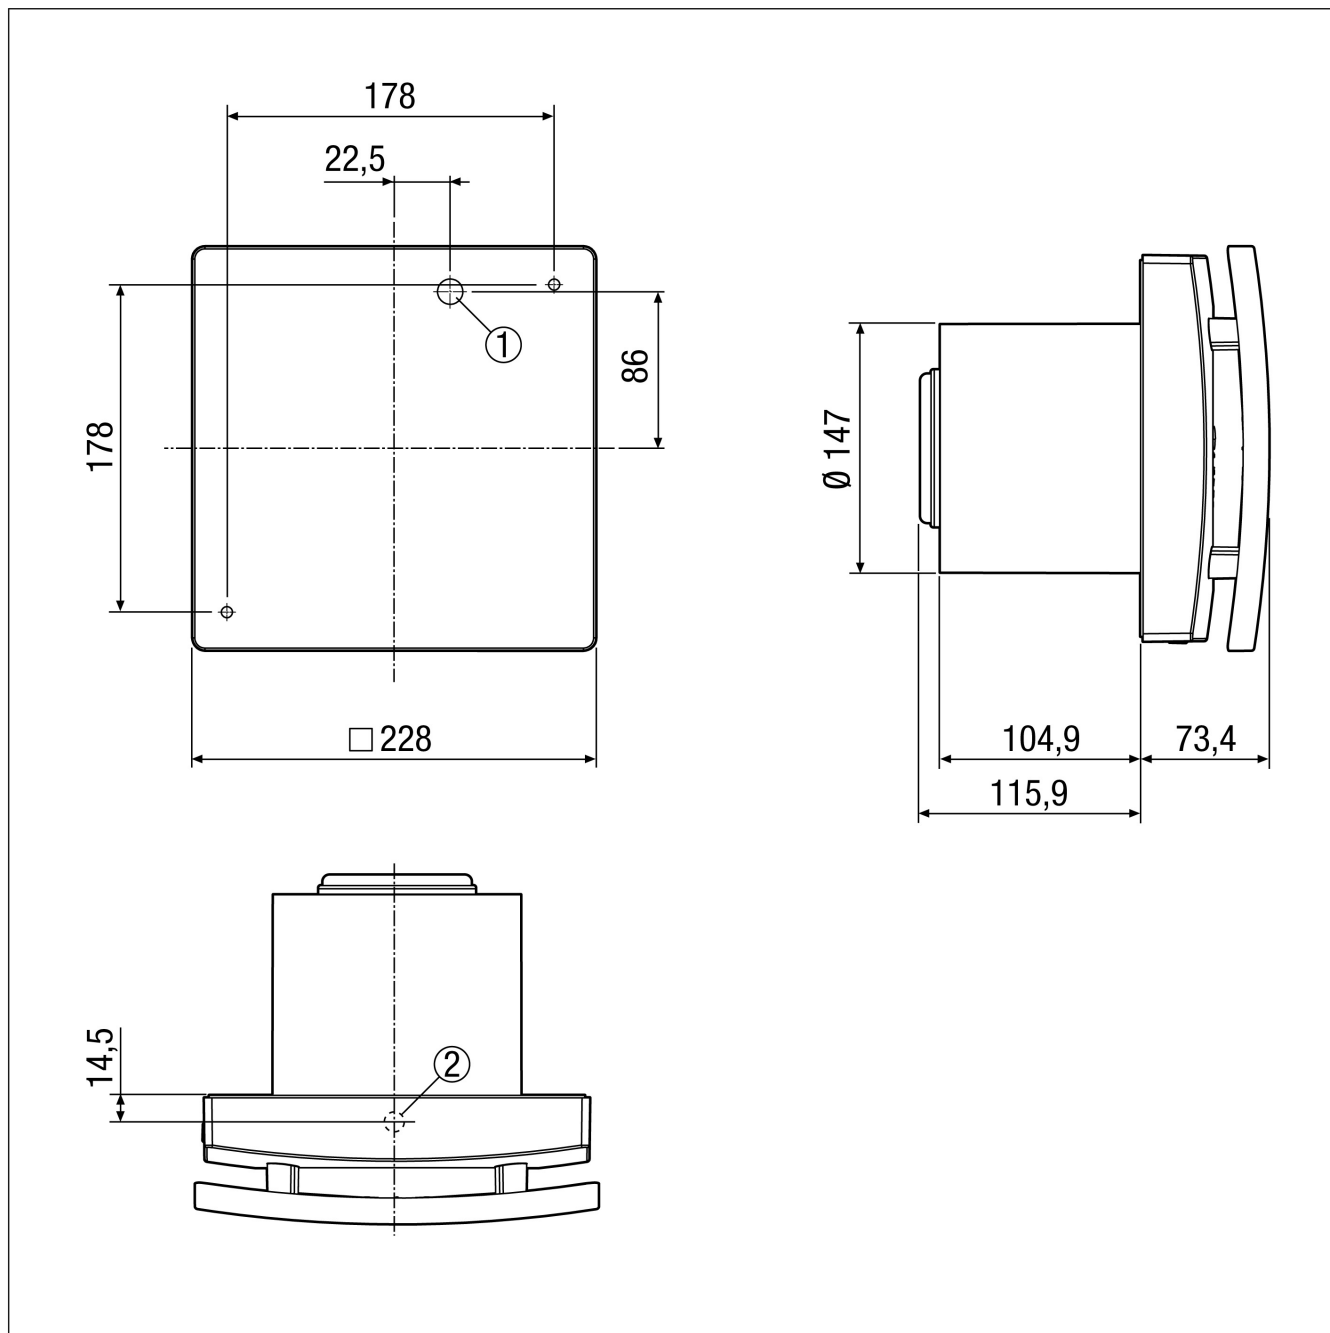

ECA 150 ipro KRC

Габаритный чертеж [mm]

- ① Кабельный ввод для скрытого монтажа соединений
- ② Кабельный ввод для настенного монтажа соединений