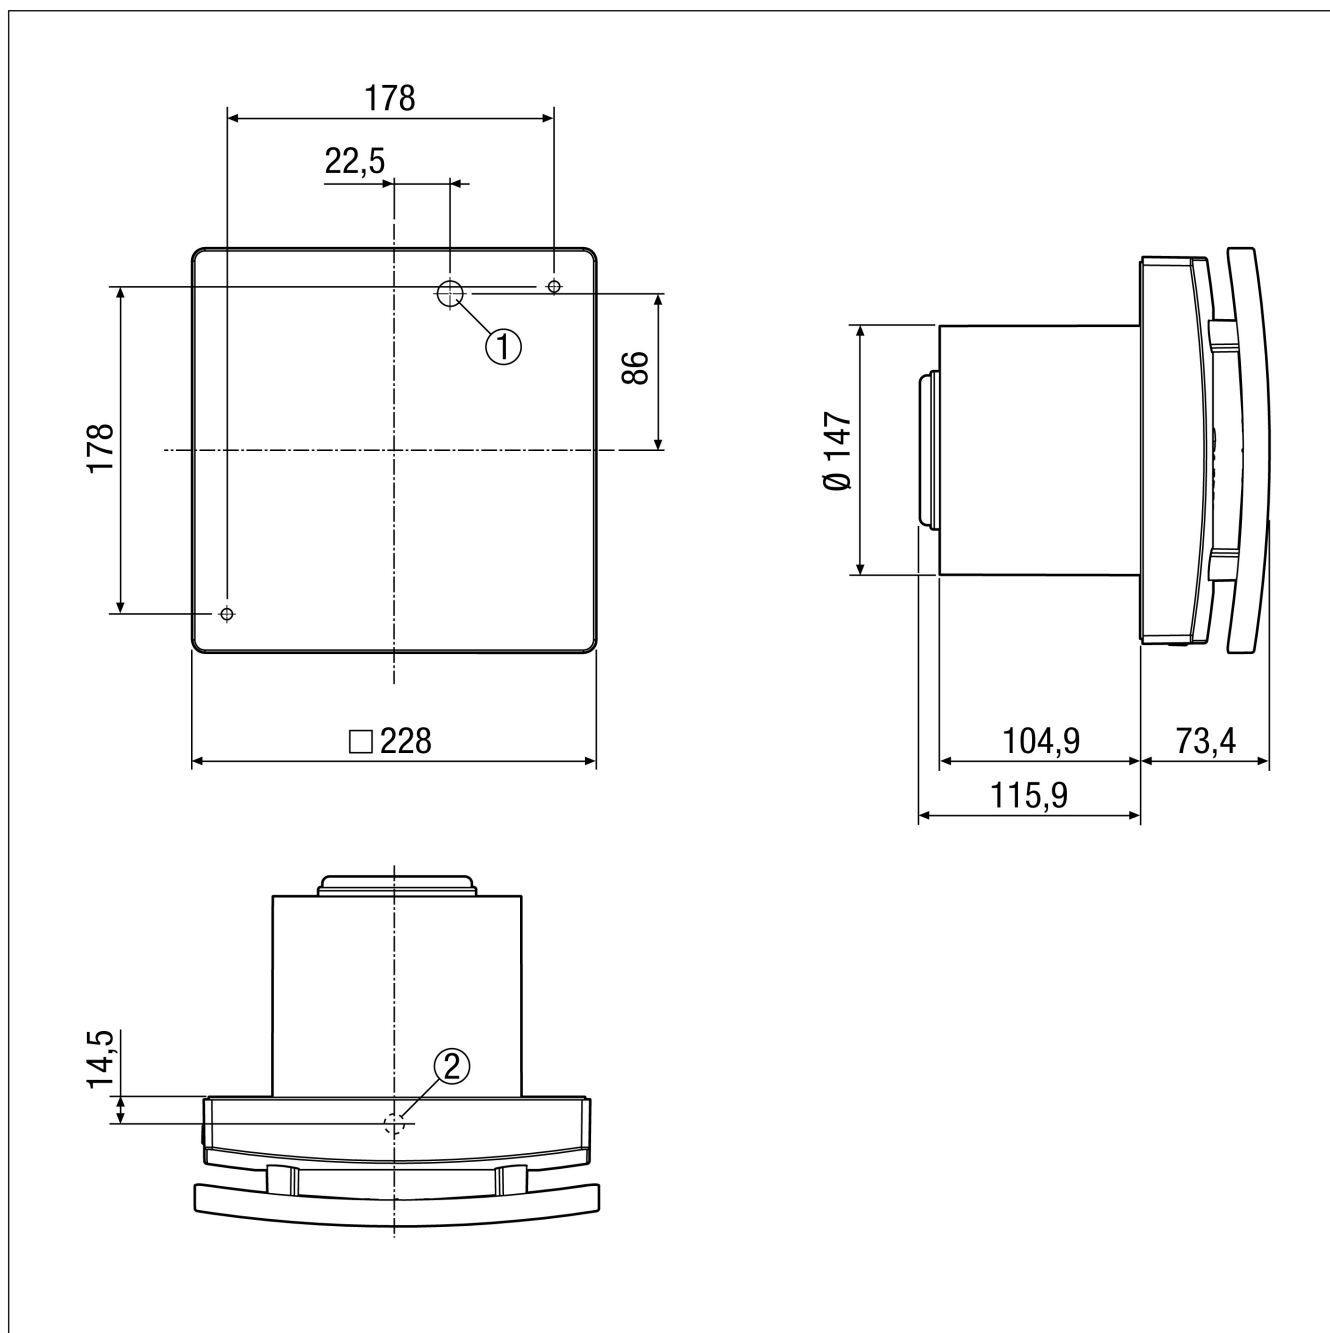

Примеры применения

Многоквартирный дом, Коттедж, Квартира в многоэтажном доме, Торговое помещение, Офис

Номер артикула

0084.0087

Технические данные

Исполнение	Радиоприемник
Объёмный расход	200 m ³ /h / 250 m ³ /h
Скорость вращения	1.672 1/min / 2.189 1/min
Регулируемая скорость вращения	–
Возможность реверса	–
SEC average	-11,18 kWh/(m ² *a)
Вид напряжения	Однофазный ток
Напряжение питания	230 V
Сетевая частота	50 Hz
Номинальная мощность	15 W / 19 W
I _{макс}	0,09 A
Степень защиты	IP X5
Подключение к сети	3 x 1,5 мм ²
Место установки	Потолок / Стена
Вид монтажа	Настенный монтаж
Позиция	произвольно
Материал	Пластмасса
Цвет	обычный белый - типа RAL 9016
Вес	1,61 kg
Масса с упаковкой	1,88 kg
Заслонка	нет
Номинальный диаметр	150 mm
Ширина	228 mm
Высота	228 mm
Глубина	189,3 mm
Ширина с упаковкой	235 mm
Высота с упаковкой	235 mm
Глубина с упаковкой	200 mm
Температура транспортирующей среды при I _{Max}	40 °C

ECA 150 ipro RC

Габаритный чертеж [mm]

- ① Кабельный ввод для скрытого монтажа соединений
- ② Кабельный ввод для настенного монтажа соединений