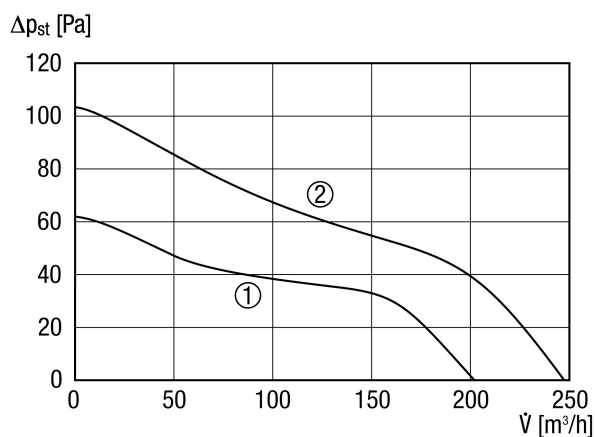

Примеры применения

Многоквартирный дом, Коттедж, Квартира в многоэтажном доме, Торговое помещение, Офис

Номер артикула

0084.0087

Технические данные

Исполнение	Радиоприемник
Объёмный расход	200 m ³ /h / 250 m ³ /h
Скорость вращения	1.672 1/min / 2.189 1/min
Регулируемая скорость вращения	–
Возможность реверса	–
SEC average	-11,18 kWh/(m ² *a)
Вид напряжения	Однофазный ток
Напряжение питания	230 V
Сетевая частота	50 Hz
Номинальная мощность	15 W / 19 W
I _{макс}	0,09 A
Степень защиты	IP X5
Подключение к сети	3 x 1,5 мм ²
Место установки	Потолок / Стена
Вид монтажа	Настенный монтаж
Позиция	произвольно
Материал	Пластмасса
Цвет	обычный белый - типа RAL 9016
Вес	1,61 kg
Масса с упаковкой	1,88 kg
Заслонка	нет
Номинальный диаметр	150 mm
Ширина	228 mm
Высота	228 mm
Глубина	189,3 mm
Ширина с упаковкой	235 mm
Высота с упаковкой	235 mm
Глубина с упаковкой	200 mm
Температура транспортирующей среды при I _{Max}	40 °C

ECA 150 ipro RC

Уровень звукового давления	33 dB(A) / 40 dB(A) (Расстояние 3 м, предпосылки свободного пространства)
Упаковочный комплект	1 штук
Ассортимент	A
GTIN (EAN)	4012799840879

Характеристика

- ① Уровень мощности 1
- ② Уровень мощности 2