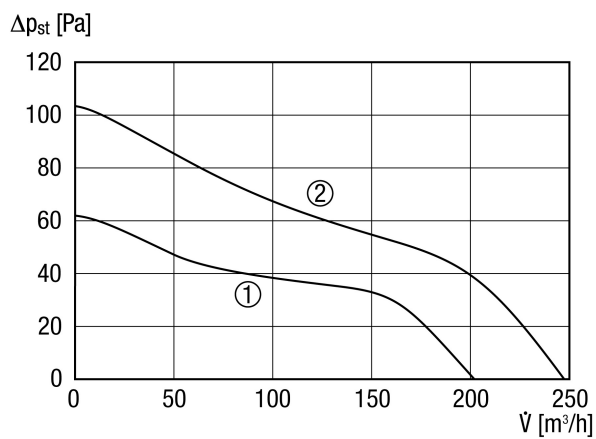

ECA 150 ipro VZC

Время выбега	0 min / 8 min / 17 min / 25 min
Замедление включения	0 s / 50 s / 90 s / 120 s
Уровень звукового давления	33 dB(A) / 40 dB(A) (Расстояние 3 м, предпосылки свободного пространства)
Упаковочный комплект	1 штук
Ассортимент	A
GTIN (EAN)	4012799840862

Характеристика

- ① Уровень мощности 1
- ② Уровень мощности 2