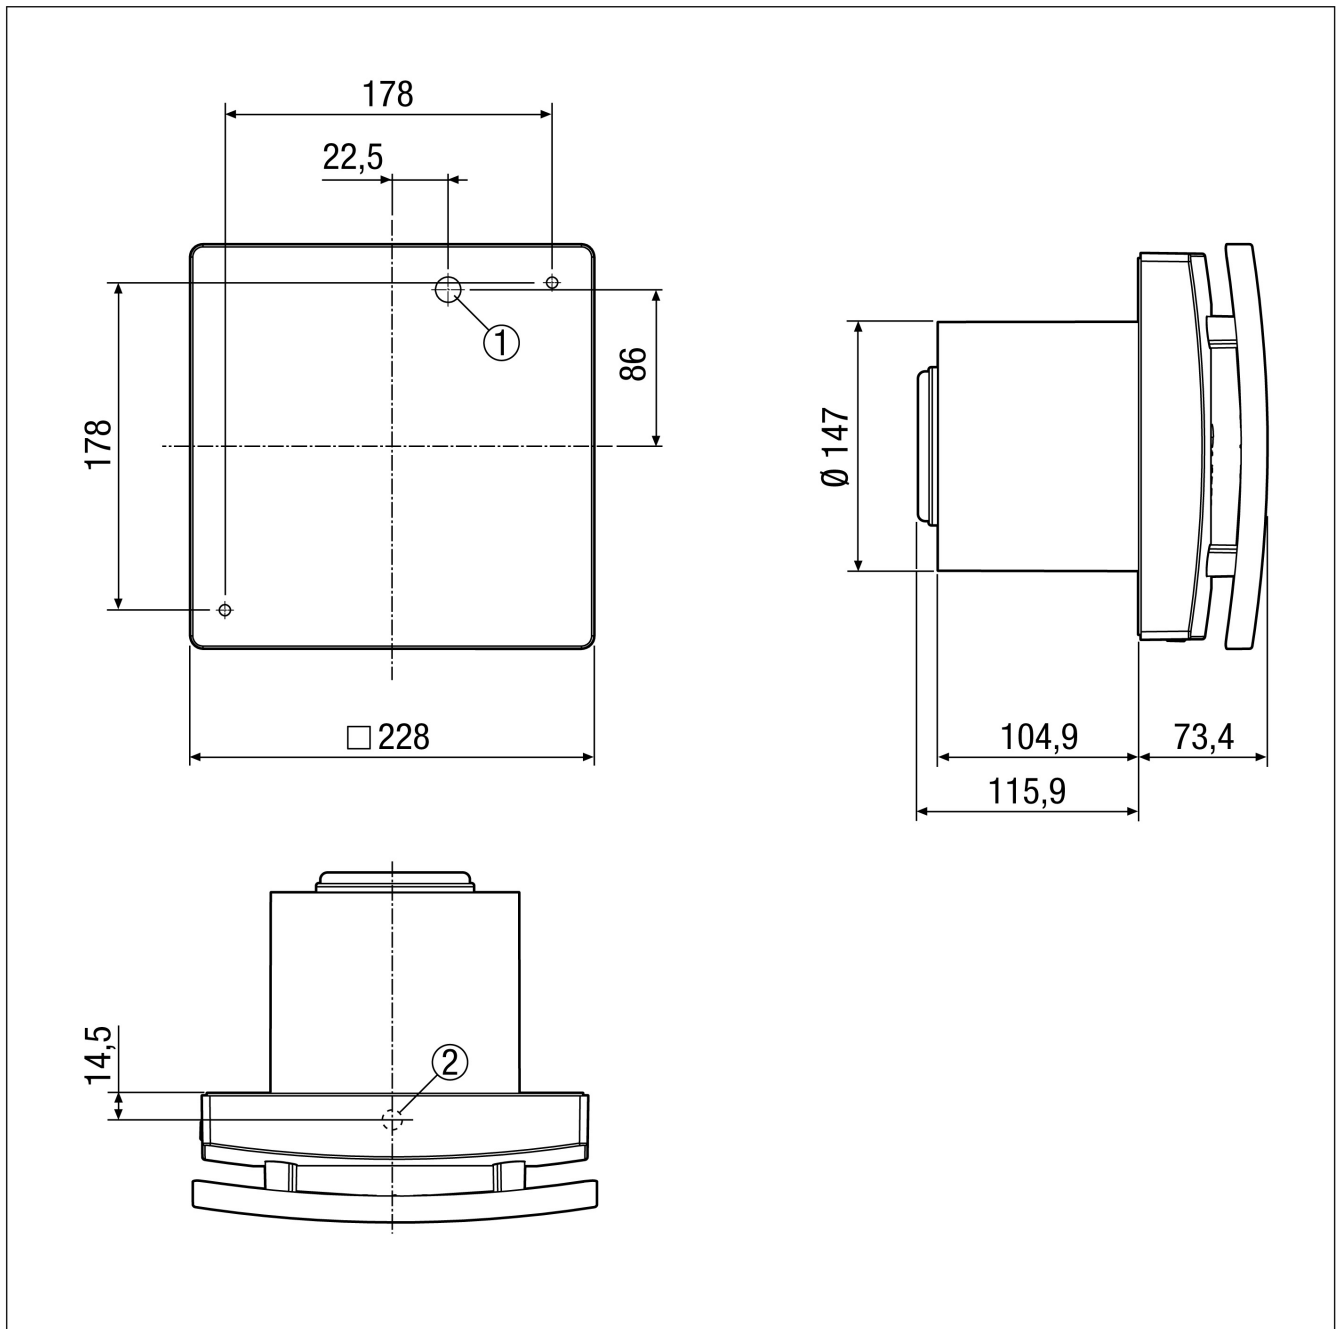

Номер артикула

0084.0086

Технические данные

Исполнение	Регулируемое замедление включения и время выбега
Объёмный расход	200 м³/h / 250 м³/h
Скорость вращения	1.672 1/min / 2.189 1/min
Регулируемая скорость вращения	–
Возможность реверса	–
SEC average	-11,04 kWh/(м²*а)
Вид напряжения	Однофазный ток
Напряжение питания	230 V
Сетевая частота	50 Hz
Номинальная мощность	15 W / 19 W
I _{макс}	0,09 A
Степень защиты	IP X5
Подключение к сети	5 x 1,5 мм²
Место установки	Потолок / Стена
Вид монтажа	Настенный монтаж
Позиция	произвольно
Материал	Пластмасса
Цвет	обычный белый - типа RAL 9016
Вес	1,6 kg
Масса с упаковкой	1,9 kg
Заслонка	нет
Номинальный диаметр	150 mm
Ширина	228 mm
Высота	228 mm
Глубина	123,3 mm
Ширина с упаковкой	235 mm
Высота с упаковкой	235 mm
Глубина с упаковкой	200 mm
Температура транспортирующей среды при I _{Мах}	40 °C

Характеристика

- ① Уровень мощности 1
- ② Уровень мощности 2

ECA 150 ipro VZC

Габаритный чертеж [mm]

- ① Кабельный ввод для скрытого монтажа соединений
- ② Кабельный ввод для настенного монтажа соединений