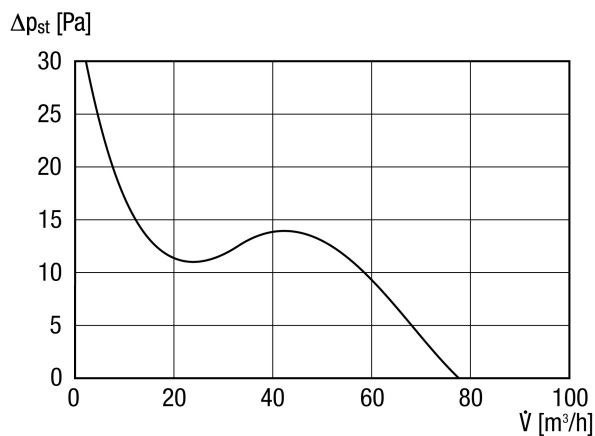

ECA piano Standard

Упаковочный комплект	1 штук
Ассортимент	A
GTIN (EAN)	4012799840800

Характеристика