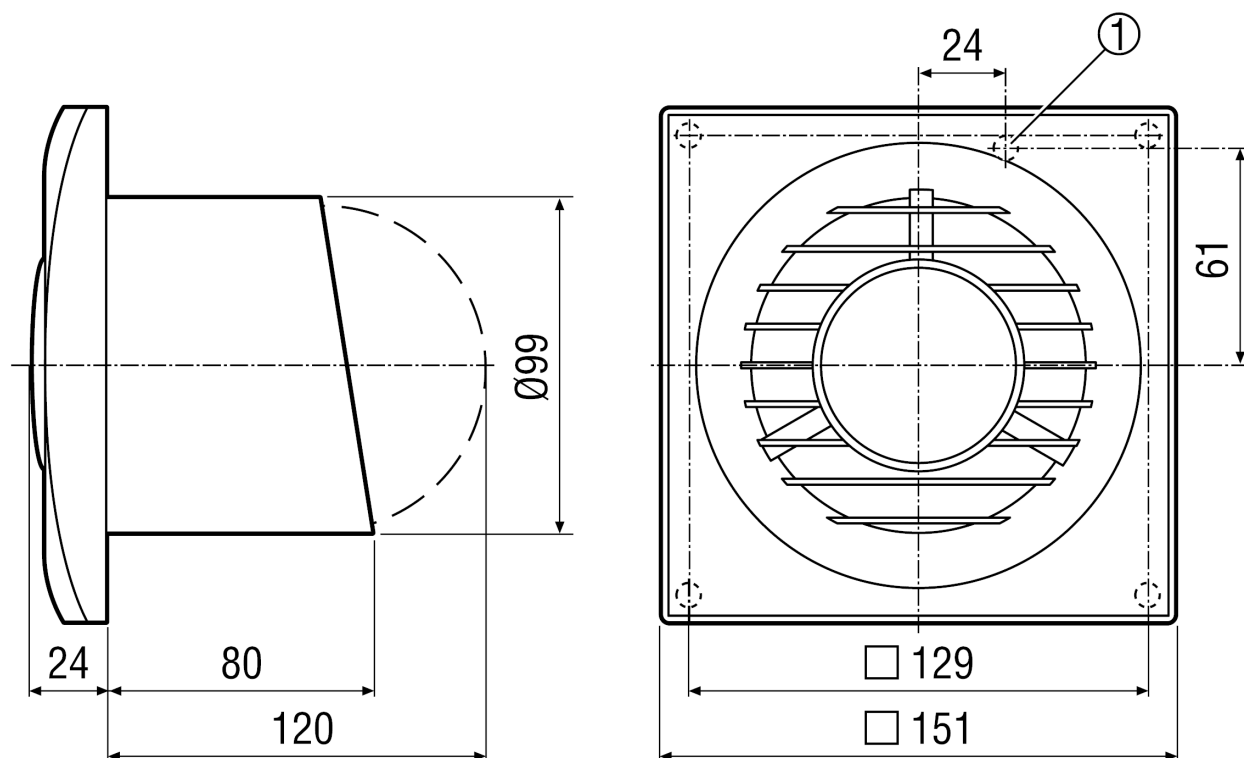

Исполнение	Стандартное исполнение
Объёмный расход	80 m ³ /h
Скорость вращения	2.400 1/min
Регулируемая скорость вращения	✓
Возможность реверса	–
Вид напряжения	Однофазный ток
Напряжение питания	230 V
Сетевая частота	50 Hz / 60 Hz
Номинальная мощность	8 W
I _{макс}	0,06 A
Степень защиты	IP X4
Подключение к сети	3 x 1,5 мм ²
Место установки	Стена / Потолок
Вид монтажа	Настенный монтаж
Позиция	произвольно
Материал	Пластмасса
Цвет	обычный белый - типа RAL 9016
Вес	0,5 kg
Масса с упаковкой	0,61 kg
Номинальный диаметр	100 mm
Ширина	151 mm
Высота	151 mm
Глубина	104 mm
Ширина с упаковкой	160 mm
Высота с упаковкой	160 mm
Глубина с упаковкой	130 mm
Температура транспортирующей среды при I _{Мах}	40 °C
Уровень звукового давления	26 dB(A) (Расстояние 3 м, предпосылки свободного пространства)

ECA piano Standard

Упаковочный комплект	1 штук
Ассортимент	A
GTIN (EAN)	4012799840800

Характеристика

Габаритный чертеж [mm]

ECA piano Standard

① Кабельный ввод