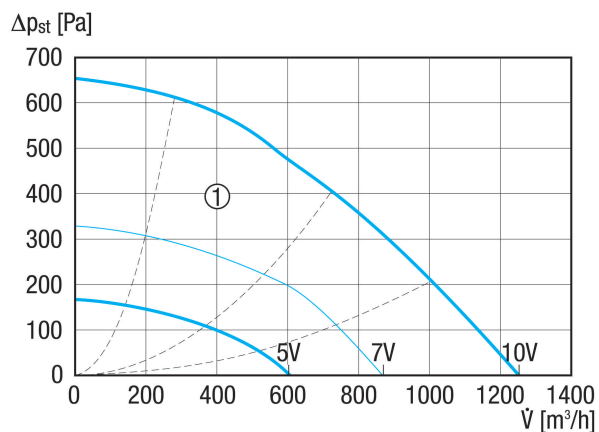

ECR 25 EC

Ассортимент	E
GTIN (EAN)	4012799805779

Уровень звуковой мощности в октавном спектре

	63 Hz	125 Hz	250 Hz	500 Hz	1 kHz	2 kHz	4 kHz	8 kHz	Всего
L_{WA2}, низ-кий (dB(A))	53	53	56	54	58	46	46	45	63
L_{WA2}, сред-ний (dB(A))	40	43	56	51	52	44	41	37	58
L_{WA2}, высо-кий (dB(A))	41	47	62	59	58	48	44	38	65
L_{WA5}, низ-кий (dB(A))	51	68	71	69	69	62	61	54	76
L_{WA5}, сред-ний (dB(A))	38	55	68	67	66	61	60	54	73
L_{WA5}, высо-кий (dB(A))	40	60	73	73	72	65	64	59	78
L_{WA6}, низ-кий (dB(A))	51	62	68	68	69	69	67	61	76
L_{WA6}, сред-ний (dB(A))	36	51	69	62	65	68	65	60	74
L_{WA6}, высо-кий (dB(A))	39	56	74	70	71	73	70	65	79

L_{WA2}= Уровень звуковой мощности корпуса в дБ

L_{WA5}= Уровень звуковой мощности для свободного всасывания в дБ

L_{WA6}= Уровень звуковой мощности для свободного выпуска в дБ

Характеристика

① Вспомогательные графические характеристики управляющего напряжения 5 В, 7 В и 10 В