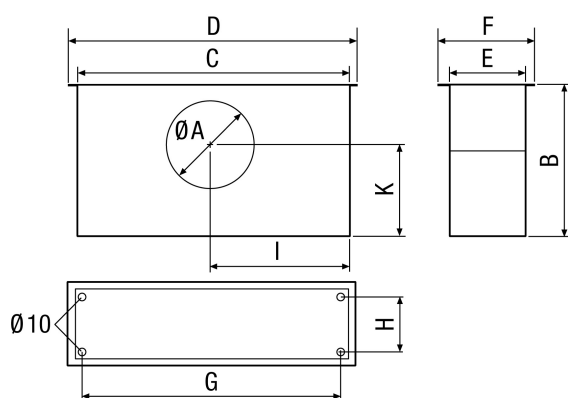

Краткая информация

Монтажный ящик для монтажа на подвесных потолках в комбинации с внутренними решётками LGA 62/12 и LGZ 62/12

Номер артикула 0149.0085

Технические данные

Монтаж	внутри
Материал	Листовая сталь, оцинкованная
Вес	3,885 kg
Масса с упаковкой	4,17 kg
Ширина	650 mm
Высота	149 mm
Глубина	244 mm
Ширина с упаковкой	660 mm
Высота с упаковкой	220 mm
Глубина с упаковкой	260 mm
Упаковочный комплект	1 штук
Ассортимент	C
GTIN (EAN)	4012799490852

Габаритный чертеж [mm]

A	B	C	D	E	F	G	H	I	K
157	244	619	650	118	149	600	86	309	91,5