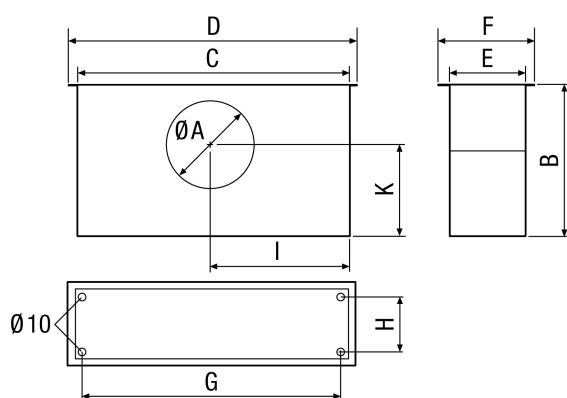

Краткая информация

Монтажный ящик для монтажа на подвесных потолках в комбинации с внутренними решётками LGA 62/22 и LGZ 62/22

Номер артикула 0149.0086

Технические данные

Монтаж	внутри
Материал	Листовая сталь, оцинкованная
Вес	5,64 kg
Масса с упаковкой	6,11 kg
Ширина	650 mm
Высота	247 mm
Глубина	333 mm
Ширина с упаковкой	665 mm
Высота с упаковкой	320 mm
Глубина с упаковкой	350 mm
Упаковочный комплект	1 штук
Ассортимент	C
GTIN (EAN)	4012799490869

Габаритный чертеж [mm]

A	B	C	D	E	F	G	H	I	K
246	333	619	650	218	247	600	184	309	140