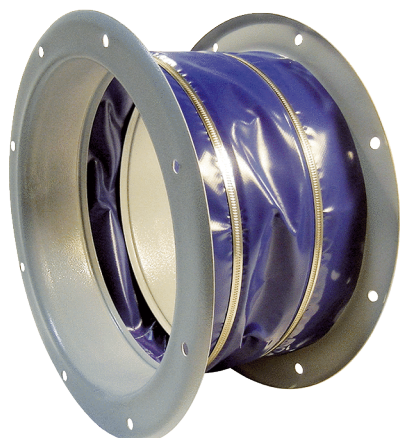

ELI 100

Краткая информация

Эластичный соединительный штуцер для звукоизоляционного и вибростойкого монтажа, DN 1000

Номер артикула

0073.0222

Технические данные

Материал	Стальной лист с эпоксидным покрытием
Цвет	серого цвета
Вес	26 kg
Масса с упаковкой	26 kg
Ширина	1.130 mm
Высота	1.010 mm
Глубина	203 mm
Ширина с упаковкой	1.130 mm
Высота с упаковкой	1.010 mm
Глубина с упаковкой	203 mm
Упаковочный комплект	1 штук
Ассортимент	C
GTIN (EAN)	4012799732228