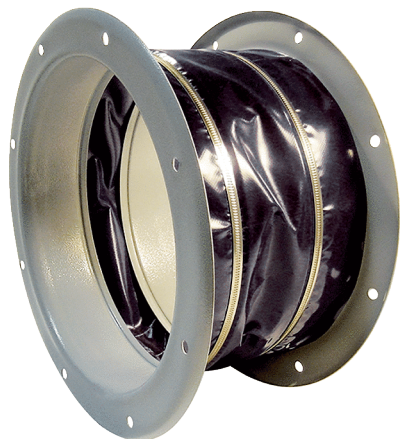

ELI 90 Ex

Краткая информация

Эластичный соединительный штуцер для звукоизоляционного и вибростойкого монтажа, DN 900

Номер артикула

0073.0581

Технические данные

Материал	Стальной лист с эпоксидным покрытием
Цвет	серого цвета
Вес	23 kg
Масса с упаковкой	23 kg
Ширина	1.030 mm
Высота	908 mm
Глубина	203 mm
Ширина с упаковкой	1.030 mm
Высота с упаковкой	908 mm
Глубина с упаковкой	203 mm
Упаковочный комплект	1 штук
Ассортимент	C
GTIN (EAN)	4012799735816