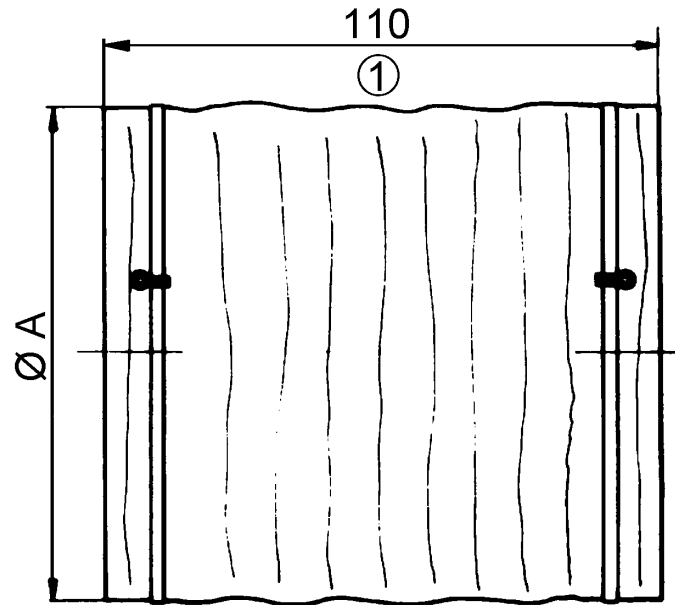

ELM 28

Краткая информация

Гибкая манжета для предотвращения передачи звука и вибрации при работе трубного вентилятора ERM, DN 280

Номер артикула

0092.0120

Технические данные

Материал	Пластмасса
Цвет	серебристо-серый
Вес	0,1 kg
Масса с упаковкой	0,15 kg
Подходит для номинального диаметра	280 mm
Ширина	280 mm
Высота	280 mm
Глубина	110 mm
Ширина с упаковкой	230 mm
Высота с упаковкой	45 mm
Глубина с упаковкой	115 mm
Температура окружающей среды	50 °C
Упаковочный комплект	1 штук
Ассортимент	C
GTIN (EAN)	4012799921202

ELM 28

Габаритный чертеж [mm]

A

280

① длина в растянутом состоянии