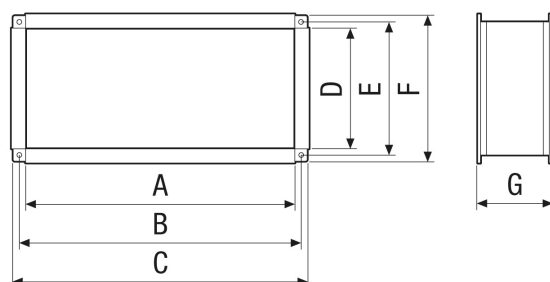

ELP 94

Краткая информация

Гибкие соединительные штуцеры для монтажа канальных вентиляторов с изоляцией корпусного шума, размер канала 900 x 400 мм

Номер артикула

0092.0264

Технические данные

Место установки	Канал
Материал	Пластмасса
Вес	3,4 kg
Масса с упаковкой	3,87 kg
Размер канала	900 mm x 400 mm
Ширина	940 mm
Высота	440 mm
Глубина	150 mm
Ширина с упаковкой	975 mm
Высота с упаковкой	460 mm
Глубина с упаковкой	75 mm
Упаковочный комплект	1 штук
Ассортимент	D
GTIN (EAN)	4012799922643

Габаритный чертеж [mm]

A	B	C	D
440	420	940	920