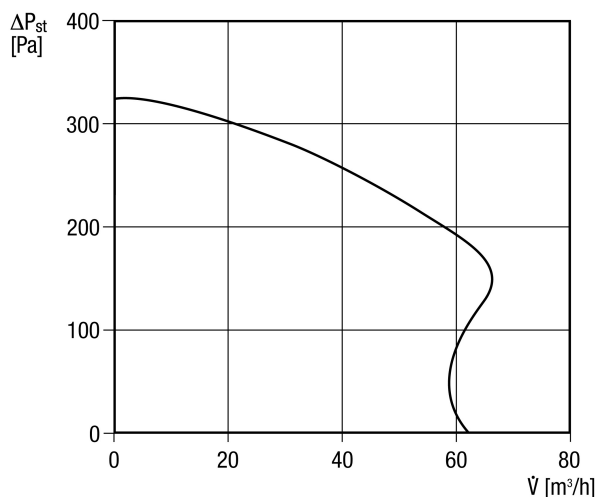

ER-APB 60 H

Глубина с упаковкой	255 mm
Температура транспортирующей среды при I_{Max}	40 °C
Время выбега	6 min (Функция времени выбега доступна при использовании опционального переключателя (например, выключателя освещения))
Уровень звукового давления	33 dB(A) / 43 dB(A) (Данные соответствуют DIN 18017-3 (1990) при эквивалентной поглощающей поверхности $A_L = 10 \text{ m}^2$)
Номер допуска	Z-51.1-45
Упаковочный комплект	1 штук
Ассортимент	B
GTIN (EAN)	4012799841609

Уровень звуковой мощности в октавном спектре

	63 Hz	125 Hz	250 Hz	500 Hz	1 kHz	2 kHz	4 kHz	8 kHz	Всего
L_{WA7}, низкий (dB(A))	-	-	-	-	-	-	-	-	37
L_{WA7}, высокий (dB(A))	-	-	-	-	-	-	-	-	46

L_{WA7} = Уровень звуковой мощности для корпуса и свободного всасывания в дБ

Характеристика