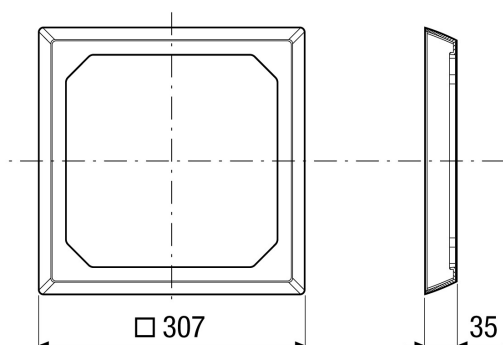

ER-AR EC

Краткая информация

Покрывающая рамка корпуса для скрытого монтажа ER-GH и ER-GH- VWR корпуса для скрытого монтажа, установленных слишком плоско и при очень большом пазе

Номер артикула

0093.0276

Технические данные

Монтаж	внутри
Вид монтажа	Настенный монтаж
Материал	Пластмасса
Цвет	обычный белый - типа RAL 9016
Вес	0,2 kg
Масса с упаковкой	0,38 kg
Ширина	307 mm
Высота	307 mm
Глубина	35 mm
Ширина с упаковкой	335 mm
Высота с упаковкой	335 mm
Глубина с упаковкой	60 mm
Упаковочный комплект	1 штук
Ассортимент	B
GTIN (EAN)	4012799932765

Габаритный чертеж [mm]

ИЗДЕЛИЕ ТЕХНИЧЕСКИЙ ПАСПОРТ

ER-AR EC