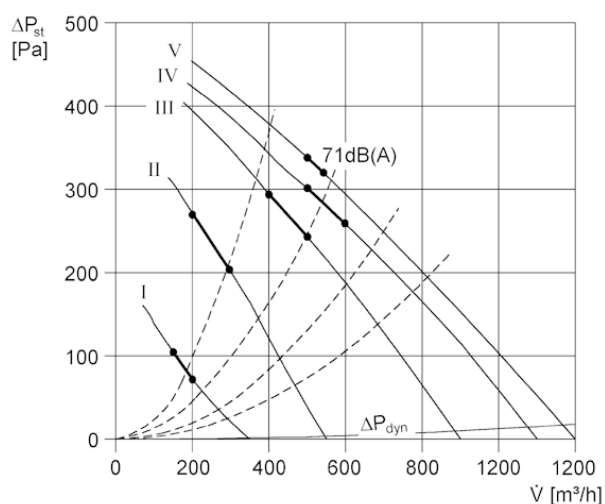

Характеристика