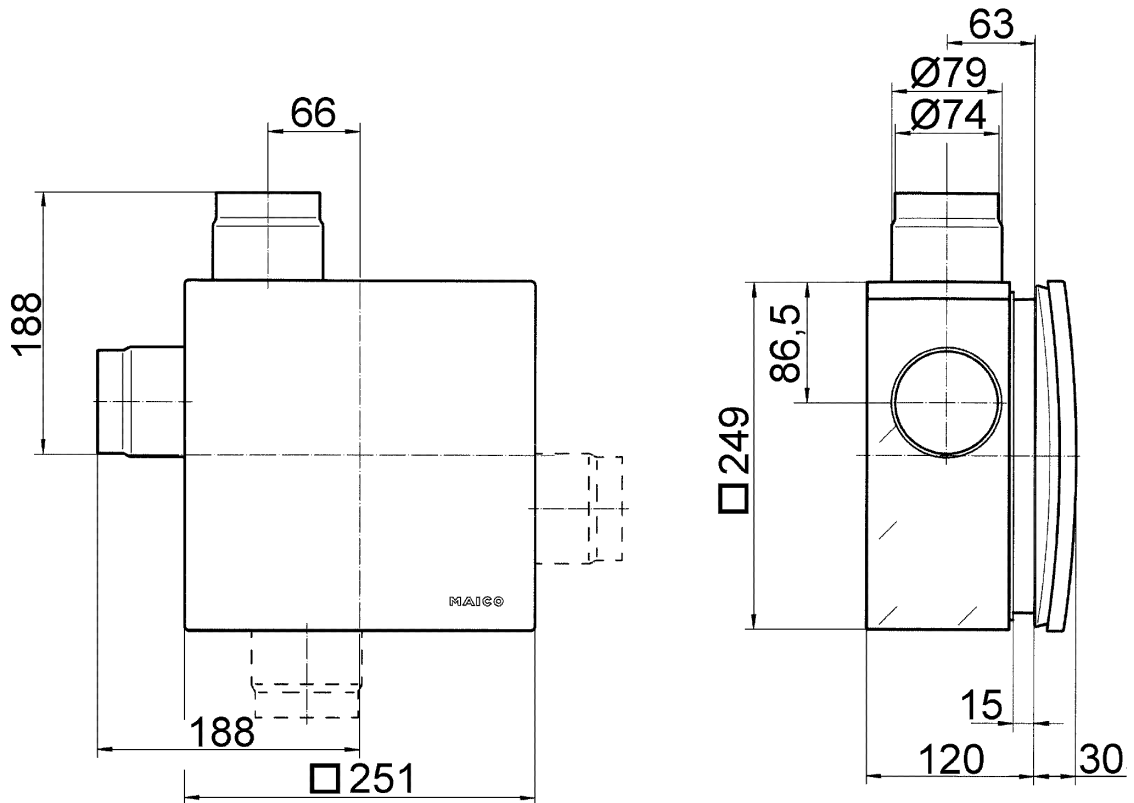

Примеры применения

Ванная, Кухня, Многоквартирный дом, Жилое помещение, Столовая комната

Номер артикула

0093.0968

Технические данные

Исполнение	Металлический выбросной патрубок на боку с металлическим запорным клапаном с автоматическим пусковым устройством, с противопожарным корпусом, двухкомнатное присоединение невозможно
Направление воздуха	Вытяжная вентиляция
Место установки	Стена / Потолок
Вид монтажа	Скрытый монтаж
Материал	Пластмасса
Цвет	черный
Вес	2,59 kg
Масса с упаковкой	2,9 kg
Противопожарная защита	да
Блокирующий клапан	встроен
Направление выпуска	на боку
Диаметр присоединений	75 mm / 80 mm
Ширина	249 mm
Высота	249 mm
Глубина	120 mm
Ширина с упаковкой	285 mm
Высота с упаковкой	350 mm
Глубина с упаковкой	140 mm
Номер допуска	Z-51.1-46
Упаковочный комплект	1 штук
Ассортимент	B
GTIN (EAN)	4012799939689

ER - UPB

Габаритный чертеж [mm]

ER - UPB

Габаритный чертеж [mm]

ER-UPB с двухкомнатным присоединением