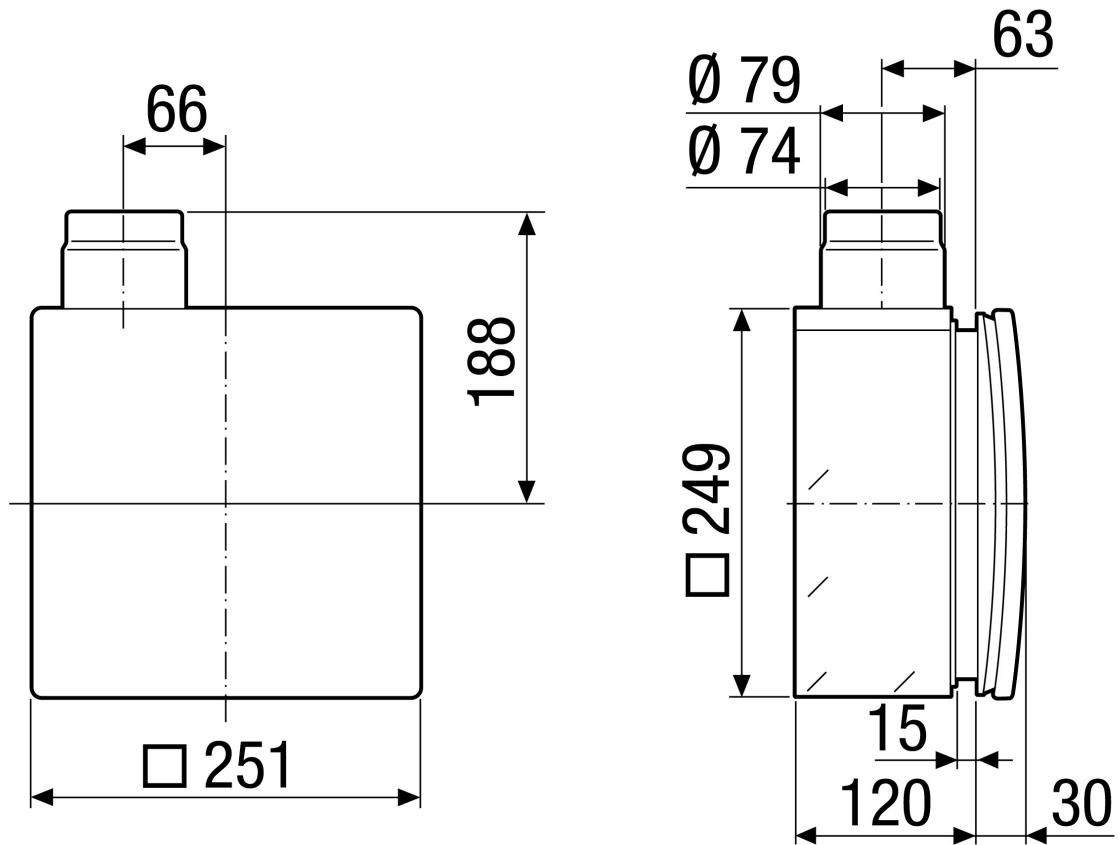

Примеры применения

Ванная, Кухня, Многоквартирный дом, Жилое помещение, Столовая комната

Номер артикула

0093.0968

Технические данные

Исполнение	Металлический выбросной патрубок на боку с металлическим запорным клапаном с автоматическим пусковым устройством, с противопожарным корпусом, двухкомнатное присоединение невозможно
Направление воздуха	Вытяжная вентиляция
Место установки	Стена / Потолок
Вид монтажа	Скрытый монтаж
Материал	Пластмасса
Цвет	черный
Вес	2,59 kg
Масса с упаковкой	2,9 kg
Противопожарная защита	да
Блокирующий клапан	встроен
Направление выпуска	на боку
Диаметр присоединений	75 mm / 80 mm
Ширина	249 mm
Высота	249 mm
Глубина	120 mm
Ширина с упаковкой	285 mm
Высота с упаковкой	350 mm
Глубина с упаковкой	140 mm
Номер допуска	Z-51.1-46
Упаковочный комплект	1 штук
Ассортимент	B
GTIN (EAN)	4012799939689

ER - UPB

Габаритный чертеж [mm]

ER - UPB

Габаритный чертеж [mm]

ER-UPB с двухкомнатным присоединением