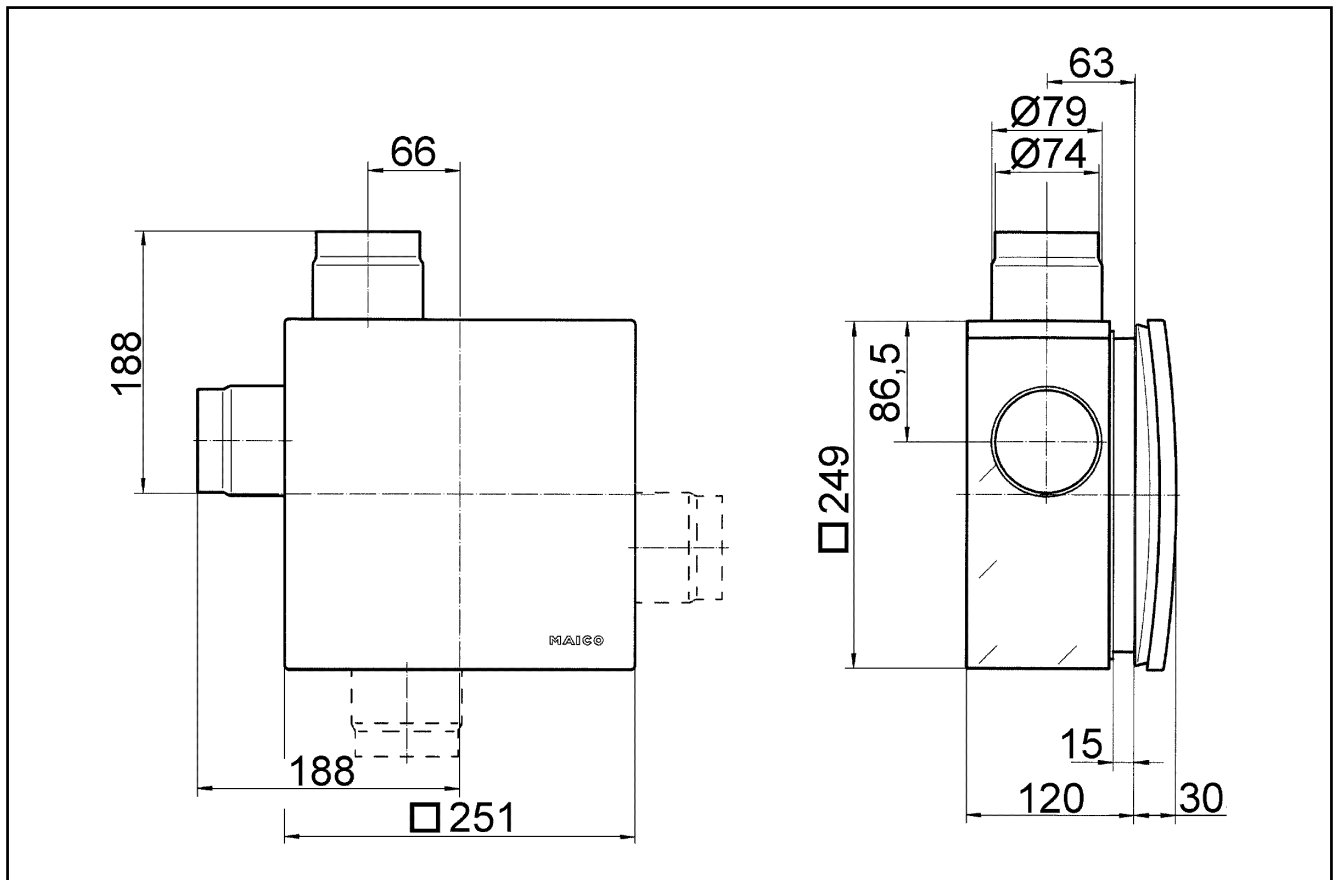

ER - UPB/R

Краткая информация

Противопожарный корпус скрытого монтажа с блокирующим клапаном противопожарной защиты для всех пожарозащитных систем для установки вентиляторного узла ER 60 / ER 100 или элемента вытяжной вентиляции Centro-M / Centro-E / Centro-H, двухкомнатное присоединение справа

Примеры применения

Ванная, Кухня, Многоквартирный дом, Жилое помещение, Столовая комната

Номер артикула

0093.0969

Технические данные

Исполнение	Металлический выбросной патрубок на боку с металлическим запорным клапаном с автоматическим пусковым устройством, с противопожарным корпусом, двухкомнатное присоединение справа
Направление воздуха	Вытяжная вентиляция
Место установки	Стена / Потолок
Вид монтажа	Скрытый монтаж
Материал	Пластмасса
Цвет	черный
Вес	2,67 kg
Масса с упаковкой	3,14 kg
Противопожарная защита	да
Блокирующий клапан	встроен
Направление выпуска	на боку
Диаметр присоединений	75 mm / 80 mm
Ширина	249 mm
Высота	249 mm
Глубина	120 mm
Ширина с упаковкой	350 mm
Высота с упаковкой	350 mm
Глубина с упаковкой	125 mm
Номер допуска	Z-51.1-46
Упаковочный комплект	1 штук
Ассортимент	B
GTIN (EAN)	4012799939696

ER - UPB/R

Габаритный чертеж [mm]

ER - UPB/R

Габаритный чертеж [mm]

ER-UPB с двухкомнатным присоединением