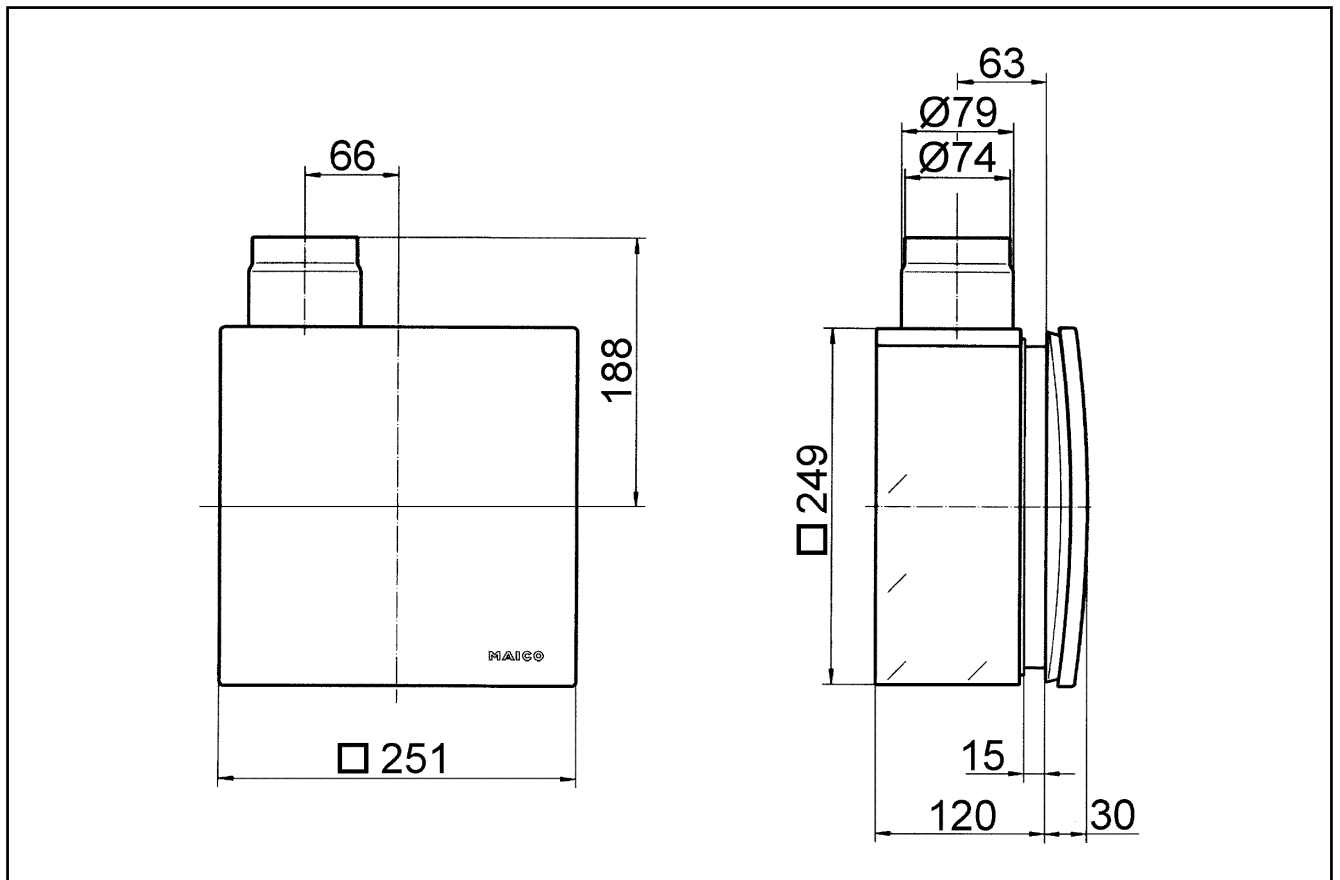

Примеры применения

Ванная, Кухня, Многоквартирный дом, Жилое помещение, Столовая комната

Номер артикула

0093.0969

Технические данные

Исполнение	Металлический выбросной патрубок на боку с металлическим запорным клапаном с автоматическим пусковым устройством, с противопожарным корпусом, двухкомнатное присоединение справа
Направление воздуха	Вытяжная вентиляция
Место установки	Стена / Потолок
Вид монтажа	Скрытый монтаж
Материал	Пластмасса
Цвет	черный
Вес	2,67 kg
Масса с упаковкой	3,14 kg
Противопожарная защита	да
Блокирующий клапан	встроен
Направление выпуска	на боку
Диаметр присоединений	75 mm / 80 mm
Ширина	249 mm
Высота	249 mm
Глубина	120 mm
Ширина с упаковкой	350 mm
Высота с упаковкой	350 mm
Глубина с упаковкой	125 mm
Номер допуска	Z-51.1-46
Упаковочный комплект	1 штук
Ассортимент	B
GTIN (EAN)	4012799939696

ER - UPB/R

Габаритный чертеж [mm]

ER - UPB/R

Габаритный чертеж [mm]

ER-UPB с двухкомнатным присоединением