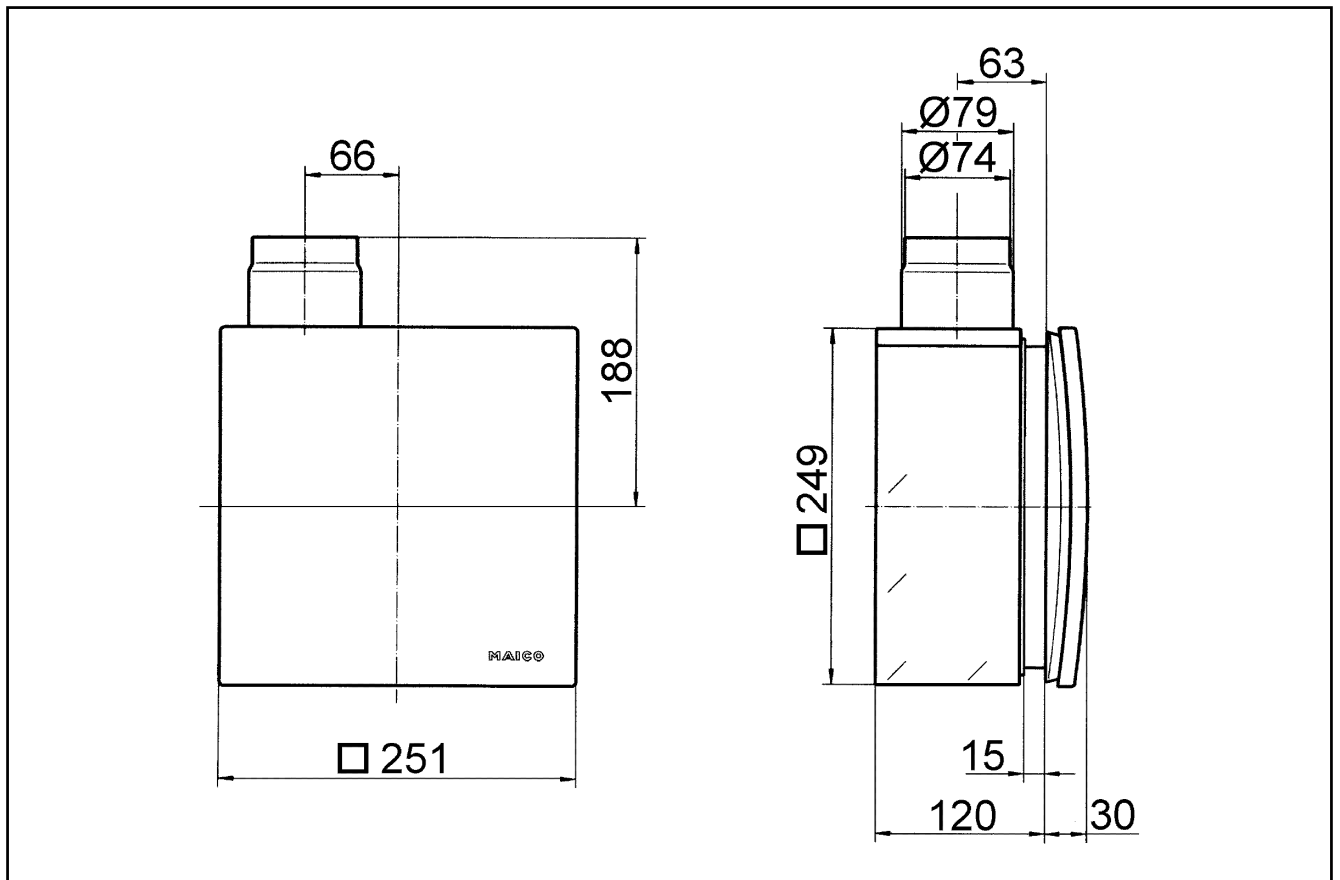

Примеры применения

Ванная, Кухня, Многоквартирный дом, Жилое помещение, Столовая комната

Номер артикула

0093.0971

Технические данные

Исполнение	Металлический выбросной патрубок на боку с металлическим запорным клапаном с автоматическим пусковым устройством, с противопожарным корпусом, двухкомнатное присоединение снизу
Направление воздуха	Вытяжная вентиляция
Место установки	Стена / Потолок
Вид монтажа	Скрытый монтаж
Материал	Пластмасса
Цвет	черный
Вес	2,52 kg
Масса с упаковкой	3,01 kg
Противопожарная защита	да
Блокирующий клапан	встроен
Направление выпуска	на боку
Диаметр присоединений	75 mm / 80 mm
Ширина	249 mm
Высота	249 mm
Глубина	120 mm
Ширина с упаковкой	415 mm
Высота с упаковкой	280 mm
Глубина с упаковкой	130 mm
Номер допуска	Z-51.1-46
Упаковочный комплект	1 штук
Ассортимент	B
GTIN (EAN)	4012799939719

ER - UPB/U

Габаритный чертеж [mm]

ER - UPB/U

Габаритный чертеж [mm]

ER-UPB с двухкомнатным присоединением