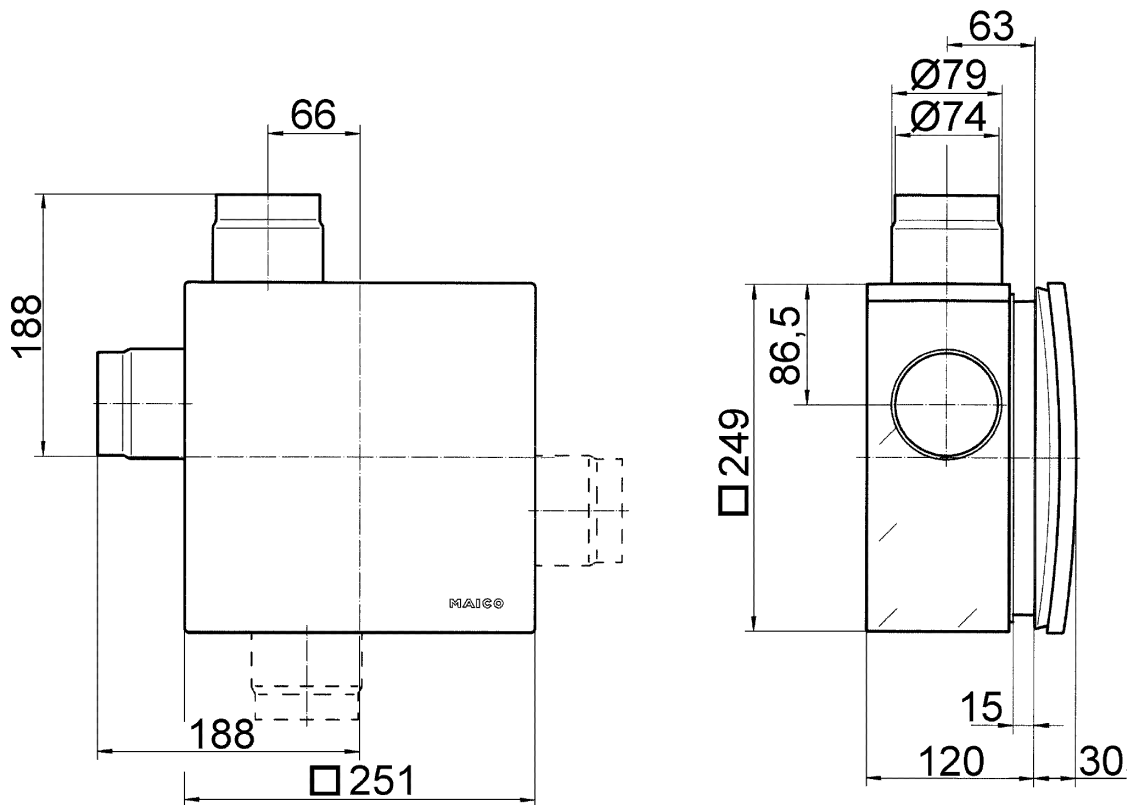

Примеры применения

Ванная, Кухня, Многоквартирный дом, Жилое помещение, Столовая комната

Номер артикула

0093.0971

Технические данные

Исполнение	Металлический выбросной патрубок на боку с металлическим запорным клапаном с автоматическим пусковым устройством, с противопожарным корпусом, двухкомнатное присоединение снизу
Направление воздуха	Вытяжная вентиляция
Место установки	Стена / Потолок
Вид монтажа	Скрытый монтаж
Материал	Пластмасса
Цвет	черный
Вес	2,52 kg
Масса с упаковкой	3,01 kg
Противопожарная защита	да
Блокирующий клапан	встроен
Направление выпуска	на боку
Диаметр присоединений	75 mm / 80 mm
Ширина	249 mm
Высота	249 mm
Глубина	120 mm
Ширина с упаковкой	415 mm
Высота с упаковкой	280 mm
Глубина с упаковкой	130 mm
Номер допуска	Z-51.1-46
Упаковочный комплект	1 штук
Ассортимент	B
GTIN (EAN)	4012799939719

ER - UPB/U

Габаритный чертеж [mm]

ER - UPB/U

Габаритный чертеж [mm]

ER-UPB с двухкомнатным присоединением