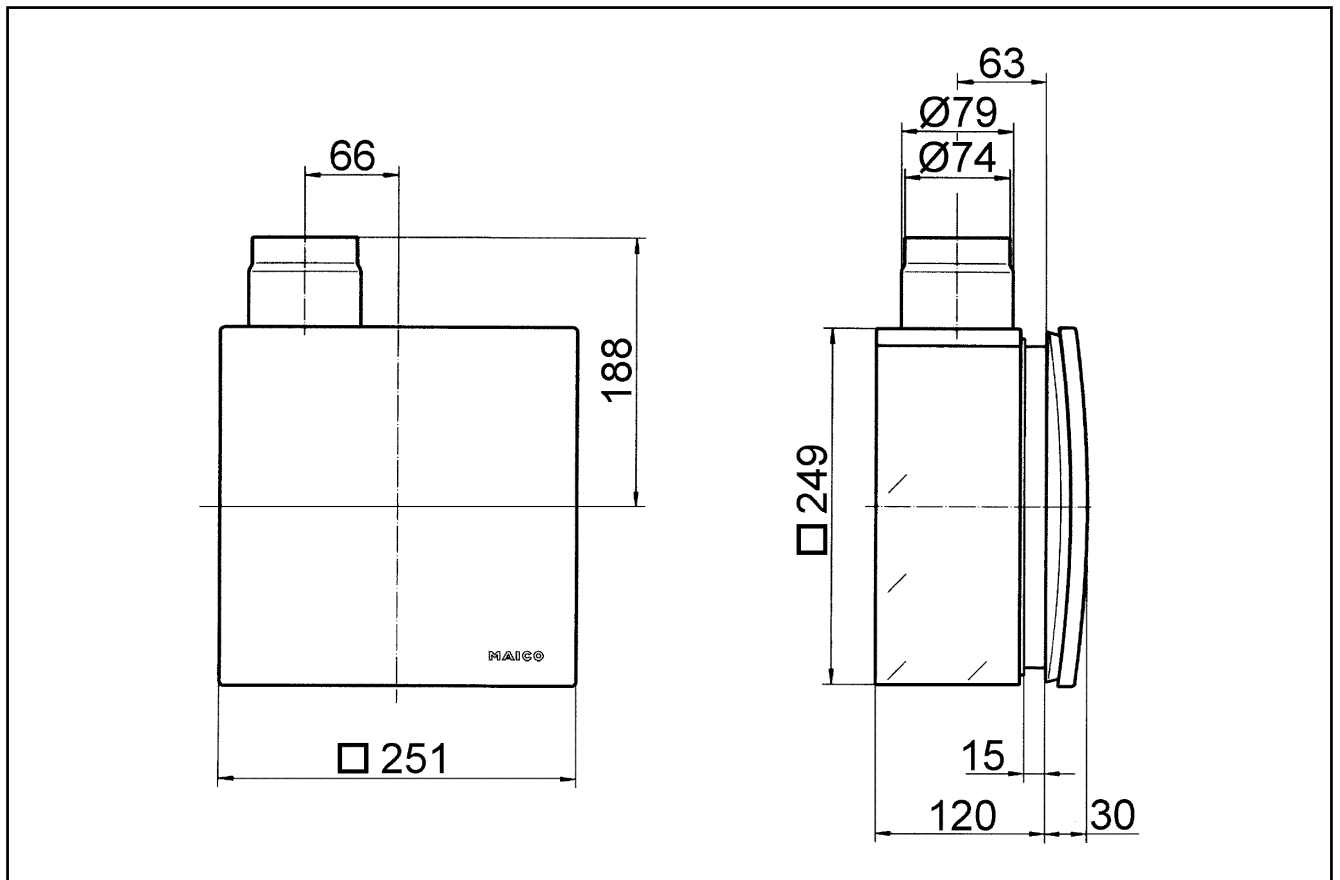

## Технические данные

Исполнение	Металлический выбросной патрубок на боку с металлическим запорным клапаном с автоматическим пусковым устройством, с противопожарным корпусом, двухкомнатное присоединение снизу
Направление воздуха	Вытяжная вентиляция
Место установки	Стена / Потолок
Вид монтажа	Скрытый монтаж
Материал	Пластмасса
Цвет	черный
Вес	2,52 kg
Масса с упаковкой	3,01 kg
Противопожарная защита	да
Блокирующий клапан	встроен
Направление выпуска	на боку
Диаметр присоединений	75 mm / 80 mm
Ширина	249 mm
Высота	249 mm
Глубина	120 mm
Ширина с упаковкой	415 mm
Высота с упаковкой	280 mm
Глубина с упаковкой	130 mm
Номер допуска	Z-51.1-46
Упаковочный комплект	1 штук
Ассортимент	B
GTIN (EAN)	4012799939719

# ER - UPB/U

Габаритный чертеж [mm]