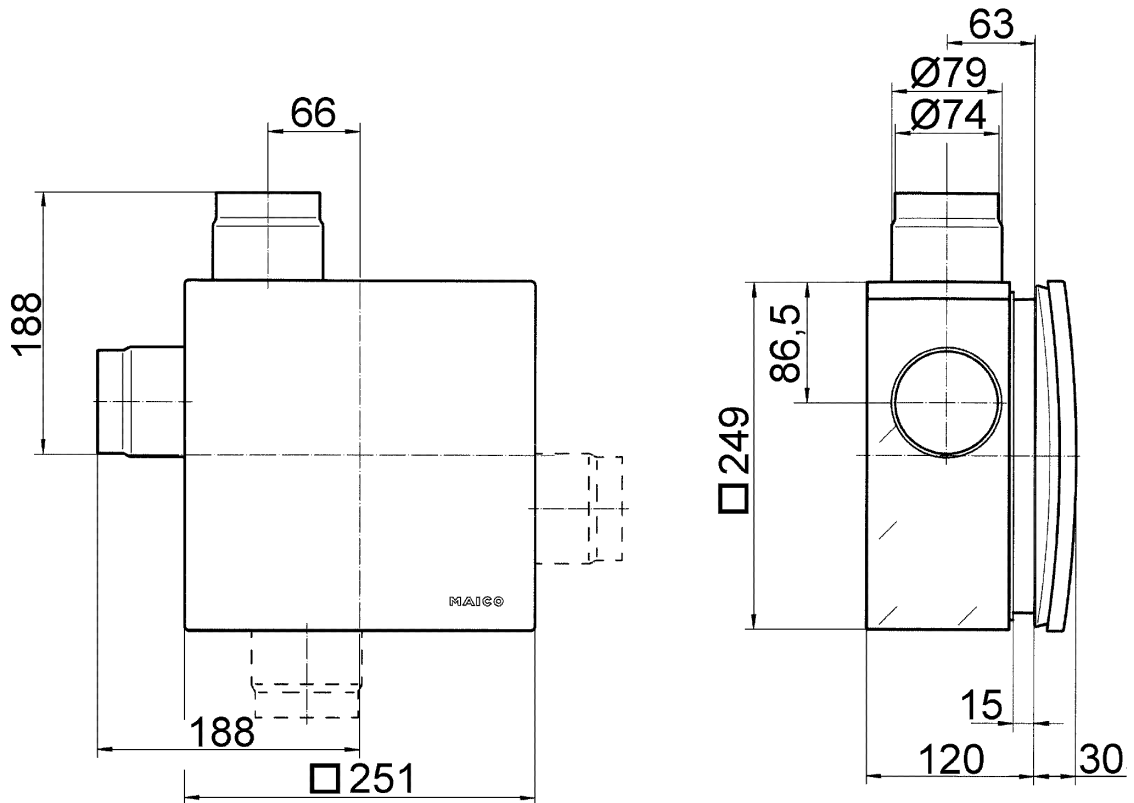

## Технические данные

Исполнение	Металлический выбросной патрубок на боку с металлическим запорным клапаном с автоматическим пусковым устройством, с противопожарным корпусом, двухкомнатное присоединение снизу
Направление воздуха	Вытяжная вентиляция
Место установки	Стена / Потолок
Вид монтажа	Скрытый монтаж
Материал	Пластмасса
Цвет	черный
Вес	2,52 kg
Масса с упаковкой	3,01 kg
Противопожарная защита	да
Блокирующий клапан	встроен
Направление выпуска	на боку
Диаметр присоединений	75 mm / 80 mm
Ширина	249 mm
Высота	249 mm
Глубина	120 mm
Ширина с упаковкой	415 mm
Высота с упаковкой	280 mm
Глубина с упаковкой	130 mm
Номер допуска	Z-51.1-46
Упаковочный комплект	1 штук
Ассортимент	B
GTIN (EAN)	4012799939719

# ER - UPB/U

Габаритный чертеж [mm]

# ER - UPB/U

Габаритный чертеж [mm]

ER-UPB с двухкомнатным присоединением