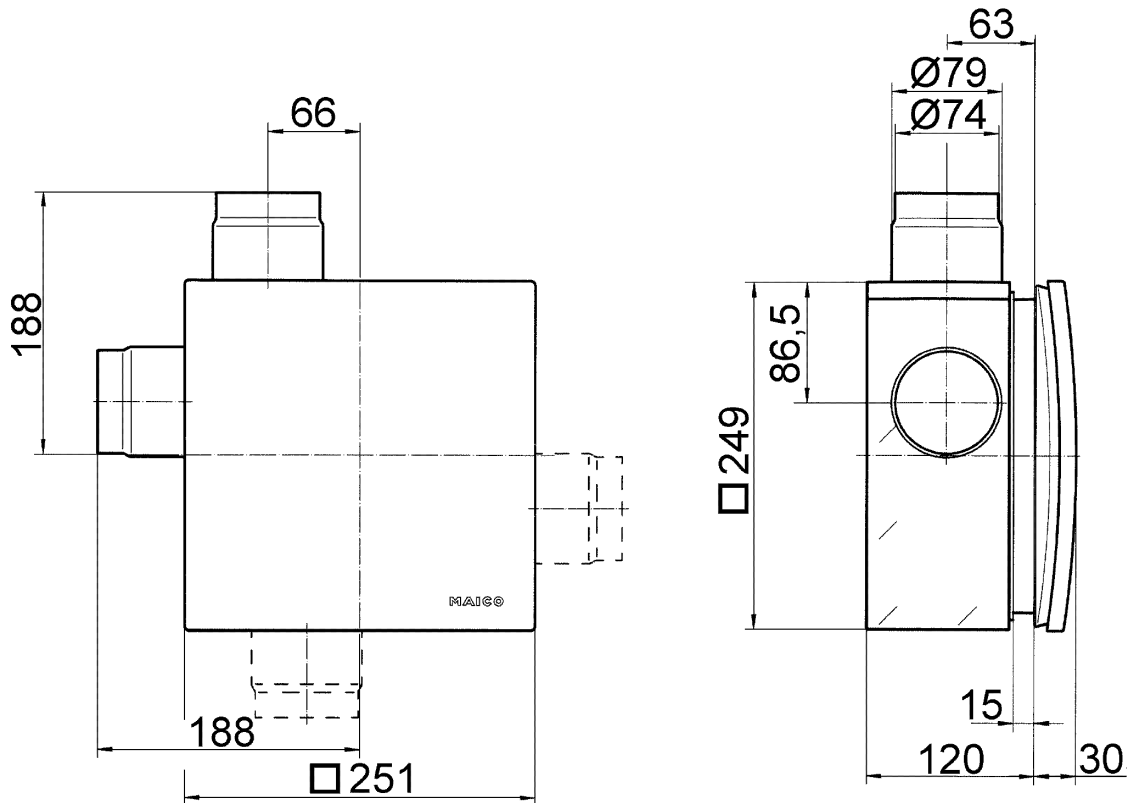

Примеры применения

Ванная, Кухня, Многоквартирный дом, Жилое помещение, Столовая комната

Номер артикула

0093.0971

Технические данные

Исполнение	Металлический выбросной патрубок на боку с металлическим запорным клапаном с автоматическим пусковым устройством, с противопожарным корпусом, двухкомнатное присоединение снизу
Направление воздуха	Вытяжная вентиляция
Место установки	Стена / Потолок
Вид монтажа	Скрытый монтаж
Материал	Пластмасса
Цвет	черный
Вес	2,52 kg
Масса с упаковкой	3,01 kg
Противопожарная защита	да
Блокирующий клапан	встроен
Направление выпуска	на боку
Диаметр присоединений	75 mm / 80 mm
Ширина	249 mm
Высота	249 mm
Глубина	120 mm
Ширина с упаковкой	415 mm
Высота с упаковкой	280 mm
Глубина с упаковкой	130 mm
Номер допуска	Z-51.1-46
Упаковочный комплект	1 штук
Ассортимент	B
GTIN (EAN)	4012799939719

ER - UPB/U

Габаритный чертеж [mm]

ER - UPB/U

Габаритный чертеж [mm]

ER-UPB с двухкомнатным присоединением