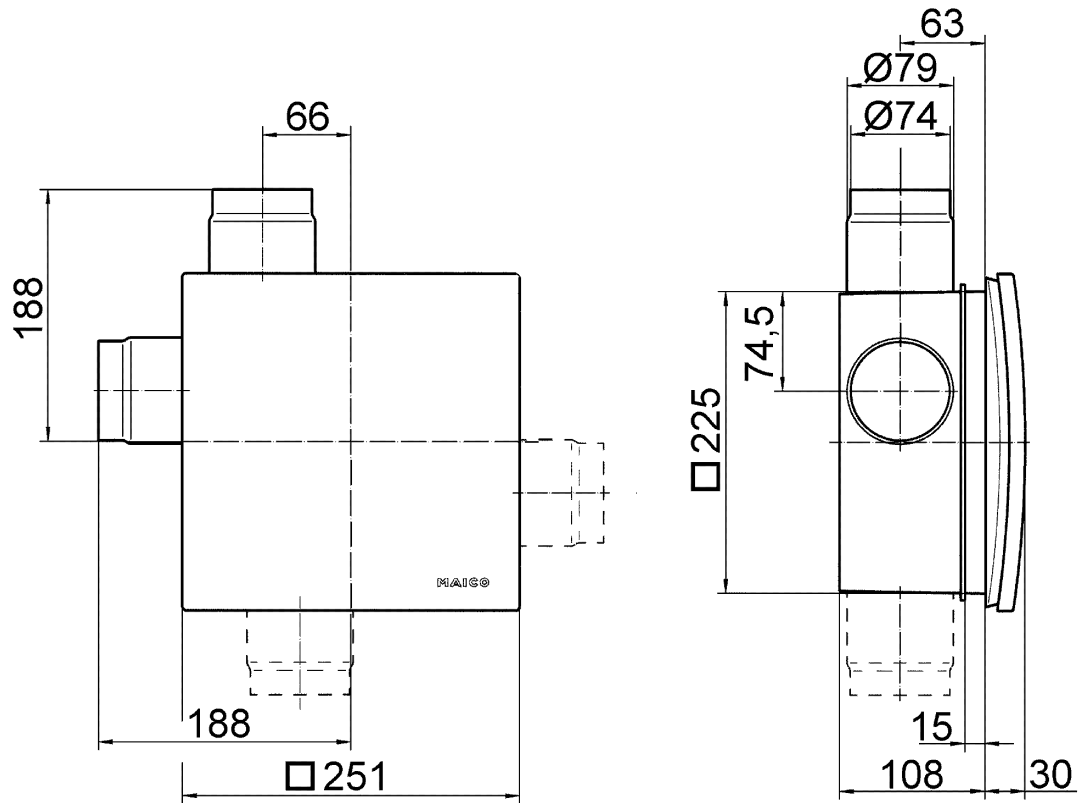

### Технические данные

Исполнение	Металлический выбросной патрубок на боку с металлическим запорным клапаном с автоматическим пусковым устройством, без противопожарного корпуса, возможно двухкомнатное присоединение справа / слева / снизу
Направление воздуха	Вытяжная вентиляция
Место установки	Стена / Потолок
Вид монтажа	Скрытый монтаж
Материал	Пластмасса
Цвет	черный
Вес	0,66 kg
Масса с упаковкой	0,93 kg
Противопожарная защита	да
Блокирующий клапан	встроен
Направление выпуска	на боку
Диаметр присоединений	75 mm / 80 mm
Ширина	225 mm
Высота	225 mm
Глубина	108 mm
Ширина с упаковкой	310 mm
Высота с упаковкой	240 mm
Глубина с упаковкой	120 mm
Номер допуска	Z-51.1-46
Упаковочный комплект	1 штук
Ассортимент	B
GTIN (EAN)	4012799939726

# ER - UPD

Габаритный чертеж [mm]

# ER - UPD

Габаритный чертеж [mm]

ER-UPD с двухкомнатным присоединением