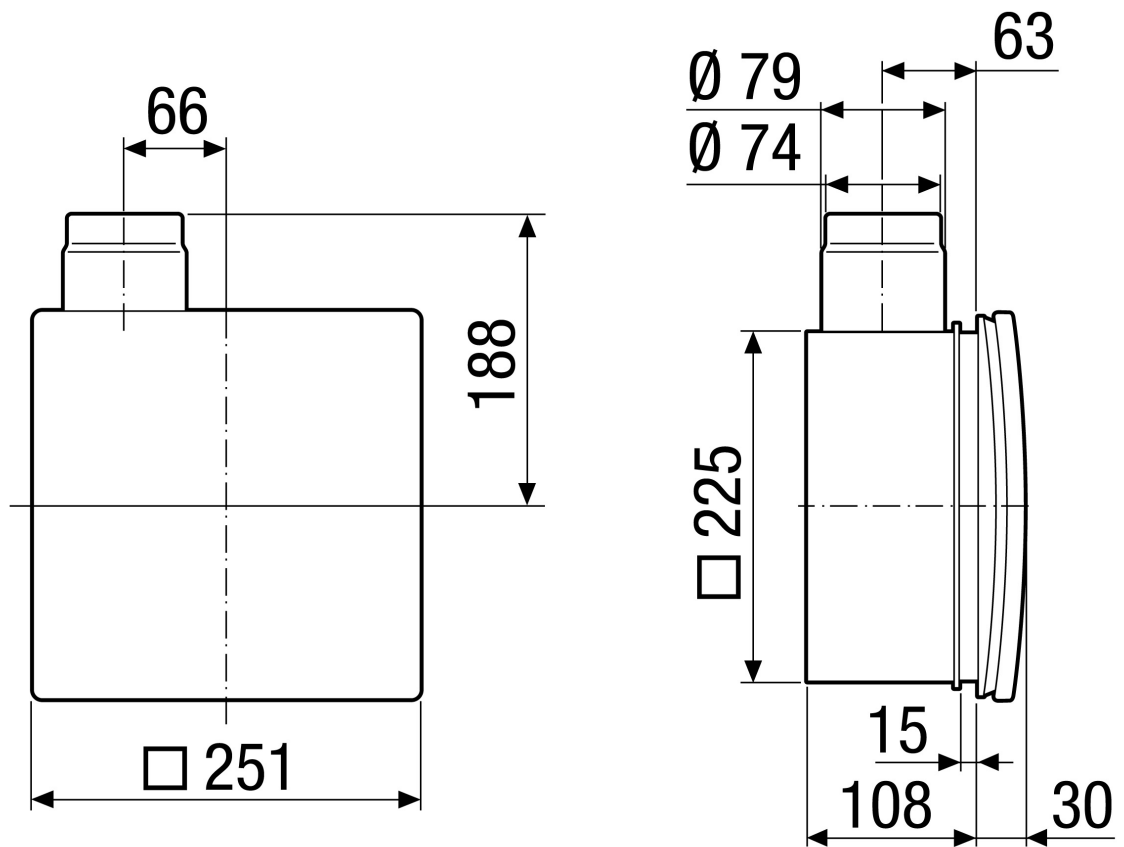

### Краткая информация

Корпус скрытого монтажа с блокирующим клапаном противопожарной защиты для установки вентилятора ER 60 / ER 100 или элемента вытяжной вентиляции Centro-M / Centro-E / Centro-H, возможно двухкомнатное присоединение справа / слева / снизу

### Технические данные

Исполнение	Металлический выбросной патрубок на боку с металлическим запорным клапаном с автоматическим пусковым устройством, без противопожарного корпуса, возможно двухкомнатное присоединение справа / слева / снизу
Направление воздуха	Вытяжная вентиляция
Место установки	Стена / Потолок
Вид монтажа	Скрытый монтаж
Материал	Пластмасса
Цвет	черный
Вес	0,66 kg
Масса с упаковкой	0,93 kg
Противопожарная защита	да
Блокирующий клапан	встроен
Направление выпуска	на боку
Диаметр присоединений	75 mm / 80 mm
Ширина	225 mm
Высота	225 mm
Глубина	108 mm
Ширина с упаковкой	310 mm
Высота с упаковкой	240 mm
Глубина с упаковкой	120 mm
Номер допуска	Z-51.1-46
Упаковочный комплект	1 штук
Ассортимент	B
GTIN (EAN)	4012799939726

# ER - UPD

Габаритный чертеж [mm]

# ER - UPD

Габаритный чертеж [mm]

ER-UPD с двухкомнатным присоединением