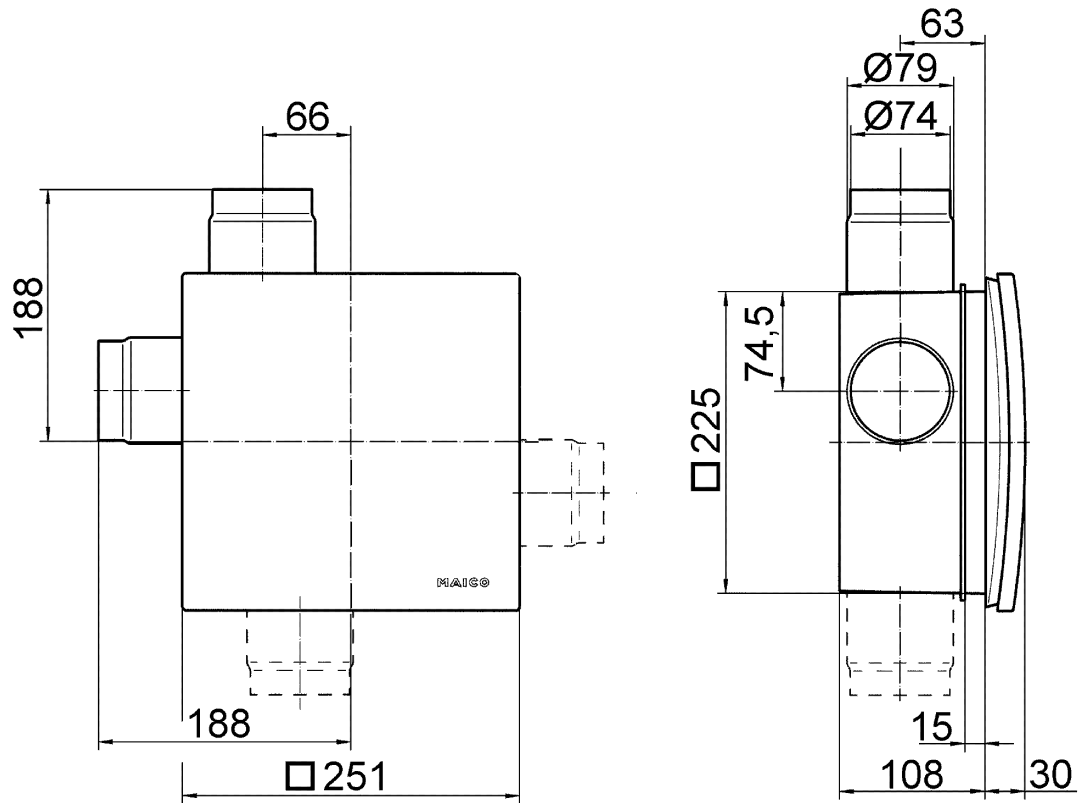

## Технические данные

Исполнение	Металлический выбросной патрубок на боку с металлическим запорным клапаном с автоматическим пусковым устройством, без противопожарного корпуса, возможно двухкомнатное присоединение справа / слева / снизу
Направление воздуха	Вытяжная вентиляция
Место установки	Стена / Потолок
Вид монтажа	Скрытый монтаж
Материал	Пластмасса
Цвет	черный
Вес	0,66 kg
Масса с упаковкой	0,93 kg
Противопожарная защита	да
Блокирующий клапан	встроен
Направление выпуска	на боку
Диаметр присоединений	75 mm / 80 mm
Ширина	225 mm
Высота	225 mm
Глубина	108 mm
Ширина с упаковкой	310 mm
Высота с упаковкой	240 mm
Глубина с упаковкой	120 mm
Номер допуска	Z-51.1-46
Упаковочный комплект	1 штук
Ассортимент	B
GTIN (EAN)	4012799939726

# ER - UPD

Габаритный чертеж [mm]

# ER - UPD

Габаритный чертеж [mm]

ER-UPD с двухкомнатным присоединением