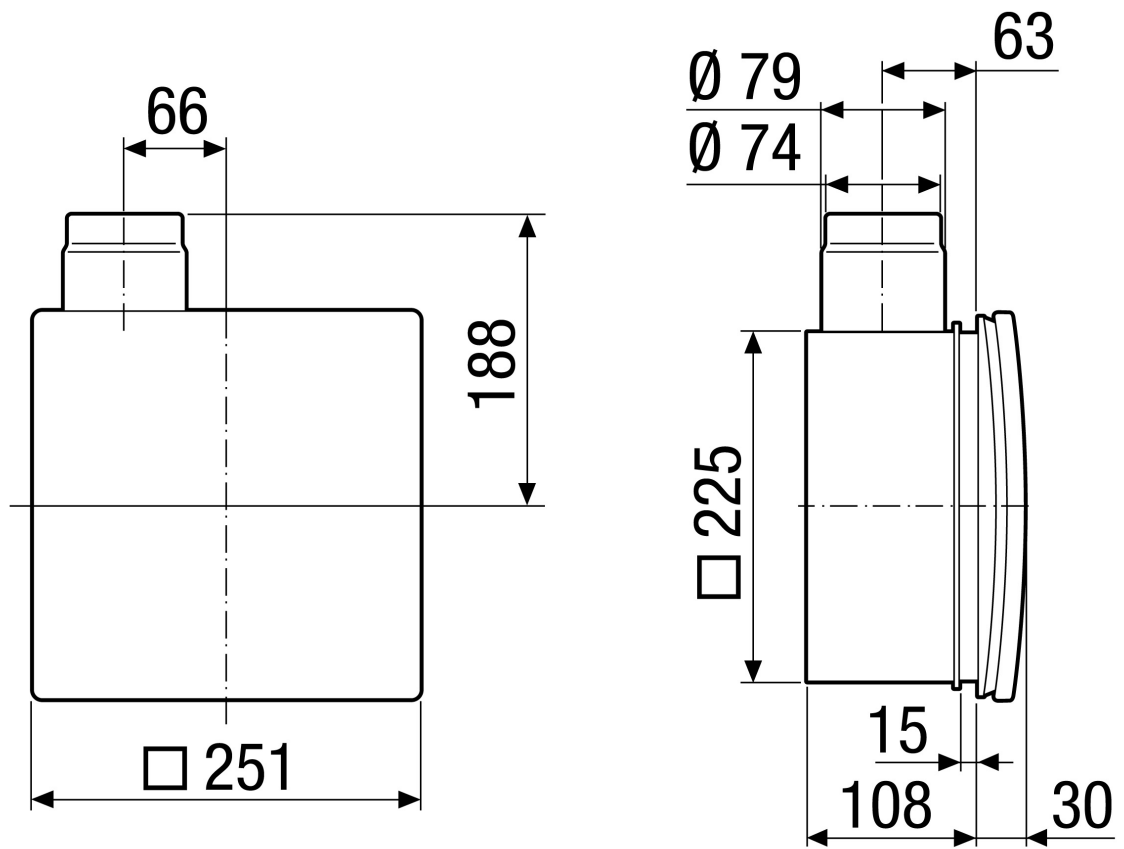

## Технические данные

Исполнение	Металлический выбросной патрубок на боку с металлическим запорным клапаном с автоматическим пусковым устройством, без противопожарного корпуса, возможно двухкомнатное присоединение справа / слева / снизу
Направление воздуха	Вытяжная вентиляция
Место установки	Стена / Потолок
Вид монтажа	Скрытый монтаж
Материал	Пластмасса
Цвет	черный
Вес	0,66 kg
Масса с упаковкой	0,93 kg
Противопожарная защита	да
Блокирующий клапан	встроен
Направление выпуска	на боку
Диаметр присоединений	75 mm / 80 mm
Ширина	225 mm
Высота	225 mm
Глубина	108 mm
Ширина с упаковкой	310 mm
Высота с упаковкой	240 mm
Глубина с упаковкой	120 mm
Номер допуска	Z-51.1-46
Упаковочный комплект	1 штук
Ассортимент	B
GTIN (EAN)	4012799939726

# ER - UPD

Габаритный чертеж [mm]

# ER - UPD

Габаритный чертеж [mm]

ER-UPD с двухкомнатным присоединением