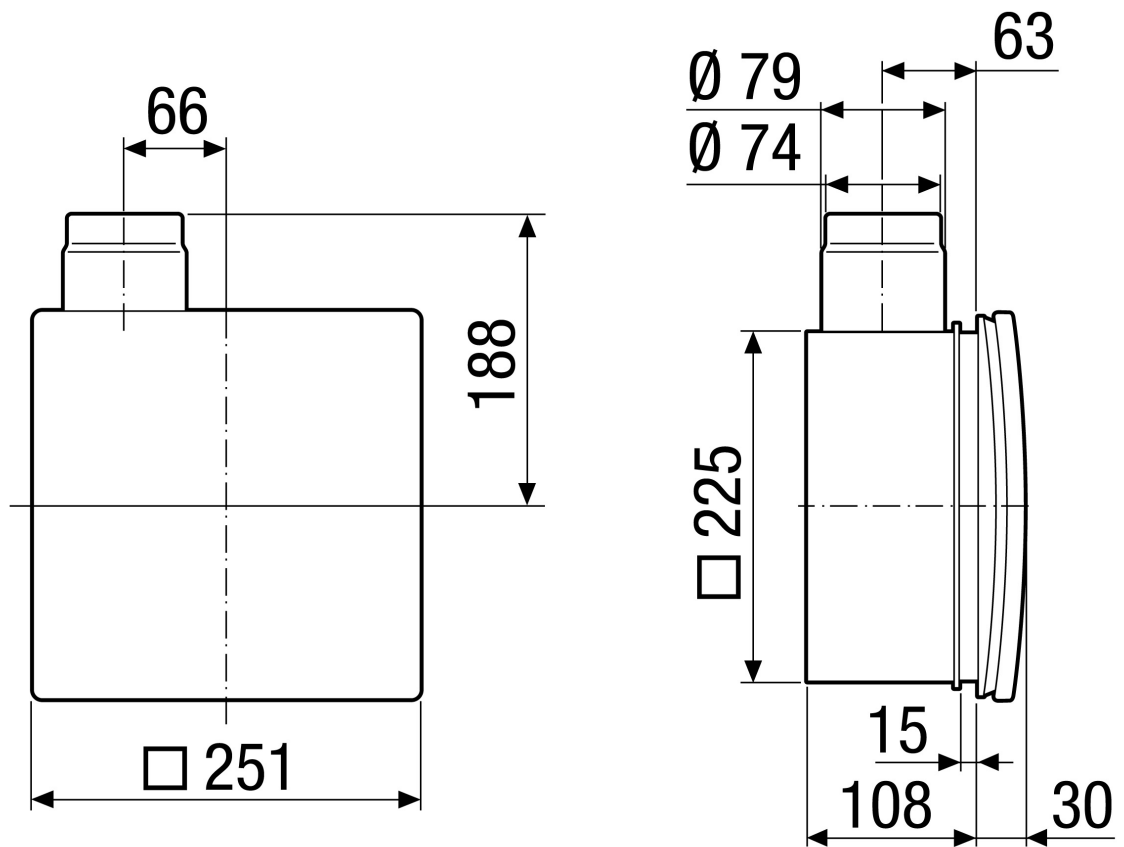

Краткая информация

Корпус скрытого монтажа с пластмассовым выбросным патрубком для установки вентилятора ER 60 / ER 100 или элемента вытяжной вентиляции Centro-M / Centro-E / Centro-H, возможно двухкомнатное присоединение справа / слева / снизу

Примеры применения

Ванная, Кухня, Многоквартирный дом, Жилое помещение, Столовая комната

Номер артикула

0093.0995

Технические данные

Исполнение	Пластмассовый выбросной патрубок на боку с автоматическим пластмассовым обратным клапаном, без противопожарного корпуса, возможно двухкомнатное присоединение справа / слева / снизу
Направление воздуха	Вытяжная вентиляция
Место установки	Стена / Потолок
Вид монтажа	Скрытый монтаж
Материал	Пластмасса
Цвет	черный
Вес	0,48 kg
Масса с упаковкой	0,74 kg
Противопожарная защита	нет
Направление выпуска	на бок
Диаметр присоединений	75 mm / 80 mm
Ширина	225 mm
Высота	225 mm
Глубина	108 mm
Ширина с упаковкой	320 mm
Высота с упаковкой	240 mm
Глубина с упаковкой	130 mm
Номер допуска	Z-51.1-7
Упаковочный комплект	1 штук
Ассортимент	B
GTIN (EAN)	4012799939955

ER - UP/G

Габаритный чертеж [mm]

ER - UP/G

Габаритный чертеж [mm]

ER-UP/G с двухкомнатным присоединением