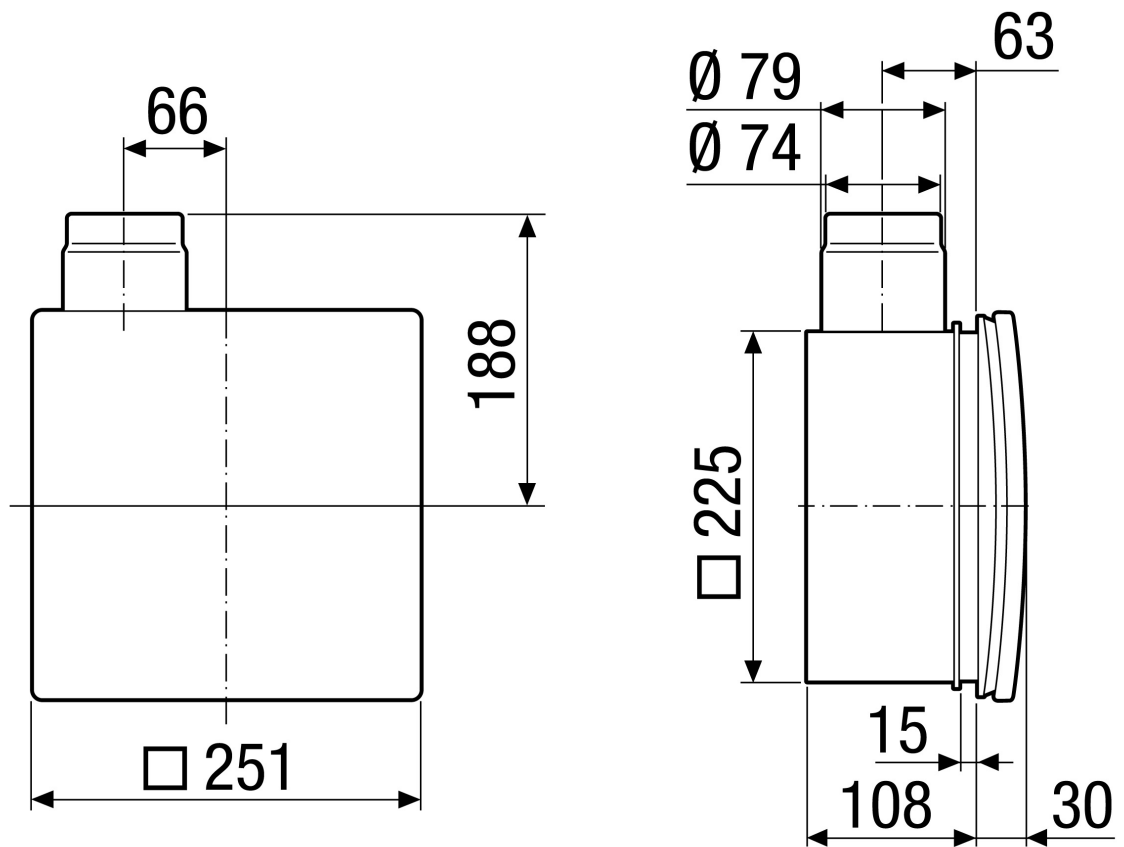

Краткая информация

Корпус скрытого монтажа с пластмассовым выбросным патрубком для установки вентилятора ER 60 / ER 100 или элемента вытяжной вентиляции Centro-M / Centro-E / Centro-H, возможно двухкомнатное присоединение справа / слева / снизу

Примеры применения

Ванная, Кухня, Многоквартирный дом, Жилое помещение, Столовая комната

Номер артикула

0093.0995

Технические данные

Исполнение	Пластмассовый выбросной патрубок на боку с автоматическим пластмассовым обратным клапаном, без противопожарного корпуса, возможно двухкомнатное присоединение справа / слева / снизу
Направление воздуха	Вытяжная вентиляция
Место установки	Стена / Потолок
Вид монтажа	Скрытый монтаж
Материал	Пластмасса
Цвет	черный
Вес	0,48 kg
Масса с упаковкой	0,74 kg
Противопожарная защита	нет
Направление выпуска	на боку
Диаметр присоединений	75 mm / 80 mm
Ширина	225 mm
Высота	225 mm
Глубина	108 mm
Ширина с упаковкой	320 mm
Высота с упаковкой	240 mm
Глубина с упаковкой	130 mm
Номер допуска	Z-51.1-7
Упаковочный комплект	1 штук
Ассортимент	B
GTIN (EAN)	4012799939955

ER - UP/G

Габаритный чертеж [mm]

ER - UP/G

Габаритный чертеж [mm]

ER-UP/G с двухкомнатным присоединением