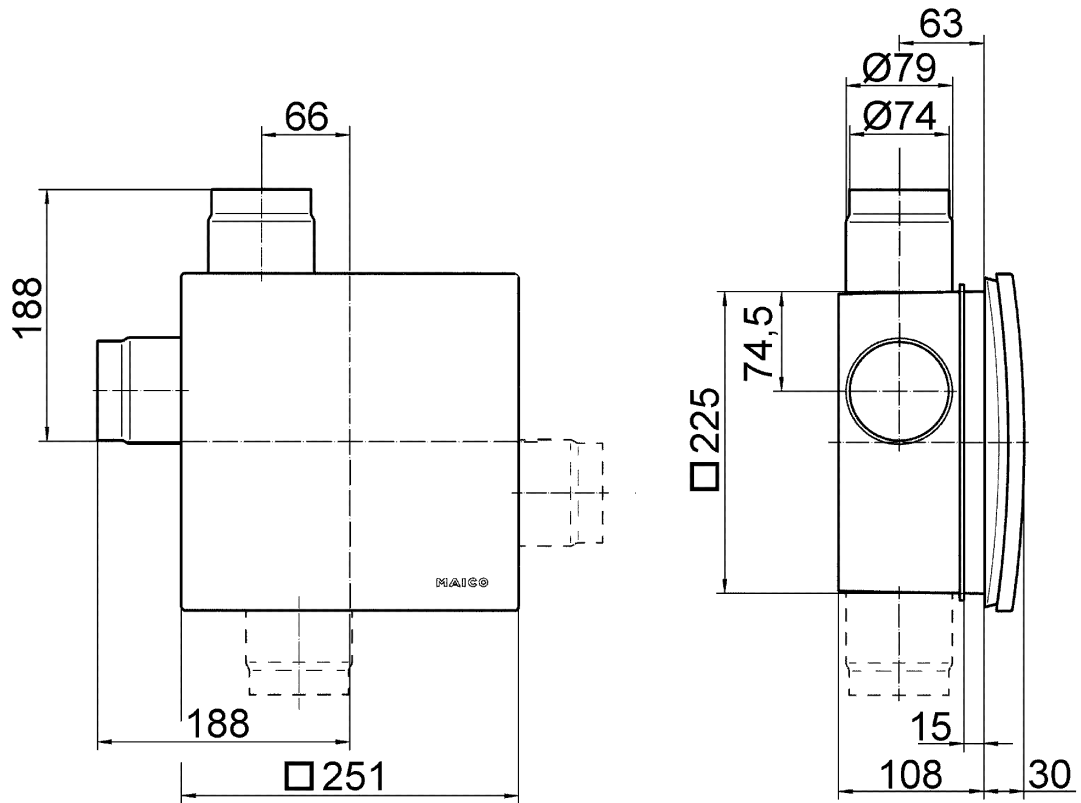

Краткая информация

Корпус скрытого монтажа с пластмассовым выбросным патрубком для установки вентилятора ER 60 / ER 100 или элемента вытяжной вентиляции Centro-M / Centro-E / Centro-H, возможно двухкомнатное присоединение справа / слева / снизу

Примеры применения

Ванная, Кухня, Многоквартирный дом, Жилое помещение, Столовая комната

Номер артикула

0093.0995

Технические данные

Исполнение	Пластмассовый выбросной патрубок на боку с автоматическим пластмассовым обратным клапаном, без противопожарного корпуса, возможно двухкомнатное присоединение справа / слева / снизу
Направление воздуха	Вытяжная вентиляция
Место установки	Стена / Потолок
Вид монтажа	Скрытый монтаж
Материал	Пластмасса
Цвет	черный
Вес	0,48 kg
Масса с упаковкой	0,74 kg
Противопожарная защита	нет
Направление выпуска	на боку
Диаметр присоединений	75 mm / 80 mm
Ширина	225 mm
Высота	225 mm
Глубина	108 mm
Ширина с упаковкой	320 mm
Высота с упаковкой	240 mm
Глубина с упаковкой	130 mm
Номер допуска	Z-51.1-7
Упаковочный комплект	1 штук
Ассортимент	B
GTIN (EAN)	4012799939955

ER - UP/G

Габаритный чертеж [mm]

ER - UP/G

Габаритный чертеж [mm]

ER-UP/G с двухкомнатным присоединением