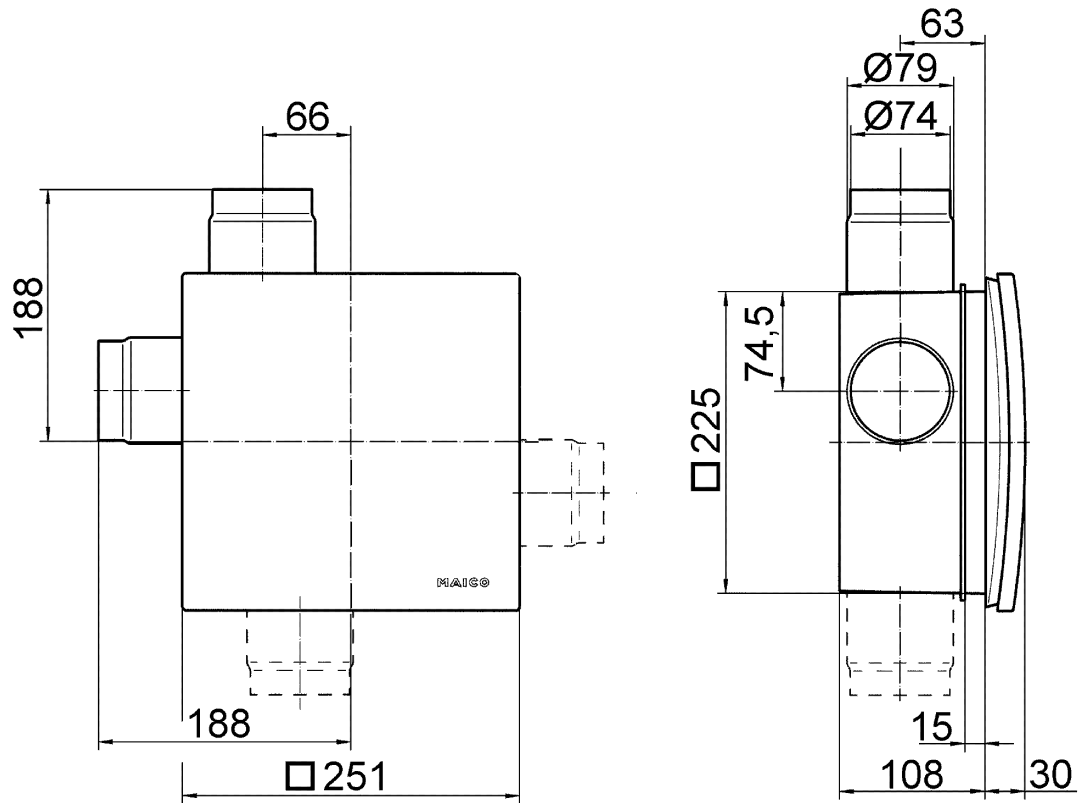

Краткая информация

Корпус скрытого монтажа с пластмассовым выбросным патрубком для установки вентилятора ER 60 / ER 100 или элемента вытяжной вентиляции Centro-M / Centro-E / Centro-H, возможно двухкомнатное присоединение справа / слева / снизу

Примеры применения

Ванная, Кухня, Многоквартирный дом, Жилое помещение, Столовая комната

Номер артикула

0093.0995

Технические данные

Исполнение	Пластмассовый выбросной патрубок на боку с автоматическим пластмассовым обратным клапаном, без противопожарного корпуса, возможно двухкомнатное присоединение справа / слева / снизу
Направление воздуха	Вытяжная вентиляция
Место установки	Стена / Потолок
Вид монтажа	Скрытый монтаж
Материал	Пластмасса
Цвет	черный
Вес	0,48 kg
Масса с упаковкой	0,74 kg
Противопожарная защита	нет
Направление выпуска	на бок
Диаметр присоединений	75 mm / 80 mm
Ширина	225 mm
Высота	225 mm
Глубина	108 mm
Ширина с упаковкой	320 mm
Высота с упаковкой	240 mm
Глубина с упаковкой	130 mm
Номер допуска	Z-51.1-7
Упаковочный комплект	1 штук
Ассортимент	B
GTIN (EAN)	4012799939955

ER - UP/G

Габаритный чертеж [mm]

ER - UP/G

Габаритный чертеж [mm]

ER-UP/G с двухкомнатным присоединением