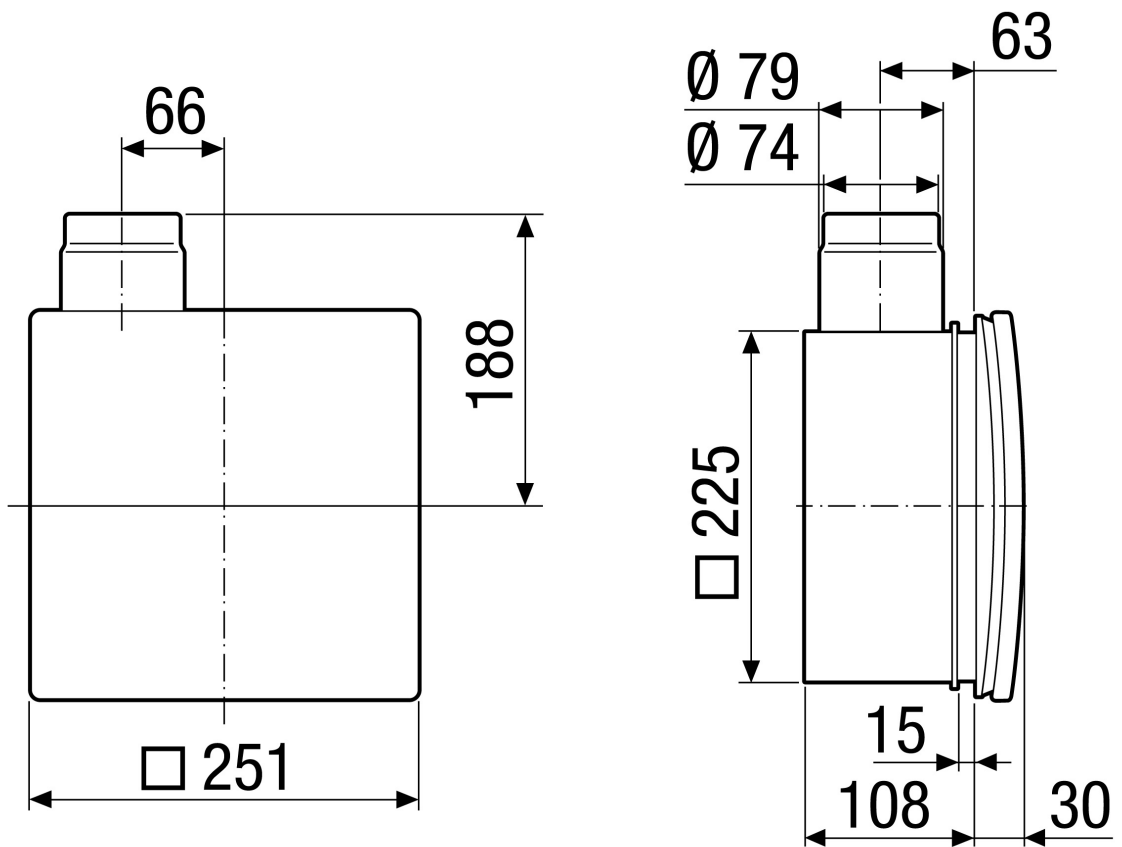

Краткая информация

Корпус скрытого монтажа с пластмассовым выбросным патрубком для установки вентилятора ER 60 / ER 100 или элемента вытяжной вентиляции Centro-M / Centro-E / Centro-H, возможно двухкомнатное присоединение справа / слева / снизу

Примеры применения

Ванная, Кухня, Многоквартирный дом, Жилое помещение, Столовая комната

Номер артикула

0093.0995

Технические данные

Исполнение	Пластмассовый выбросной патрубок на боку с автоматическим пластмассовым обратным клапаном, без противопожарного корпуса, возможно двухкомнатное присоединение справа / слева / снизу
Направление воздуха	Вытяжная вентиляция
Место установки	Стена / Потолок
Вид монтажа	Скрытый монтаж
Материал	Пластмасса
Цвет	черный
Вес	0,48 kg
Масса с упаковкой	0,74 kg
Противопожарная защита	нет
Направление выпуска	на бок
Диаметр присоединений	75 mm / 80 mm
Ширина	225 mm
Высота	225 mm
Глубина	108 mm
Ширина с упаковкой	320 mm
Высота с упаковкой	240 mm
Глубина с упаковкой	130 mm
Номер допуска	Z-51.1-7
Упаковочный комплект	1 штук
Ассортимент	B
GTIN (EAN)	4012799939955

ER - UP/G

Габаритный чертеж [mm]

ER - UP/G

Габаритный чертеж [mm]

ER-UP/G с двухкомнатным присоединением